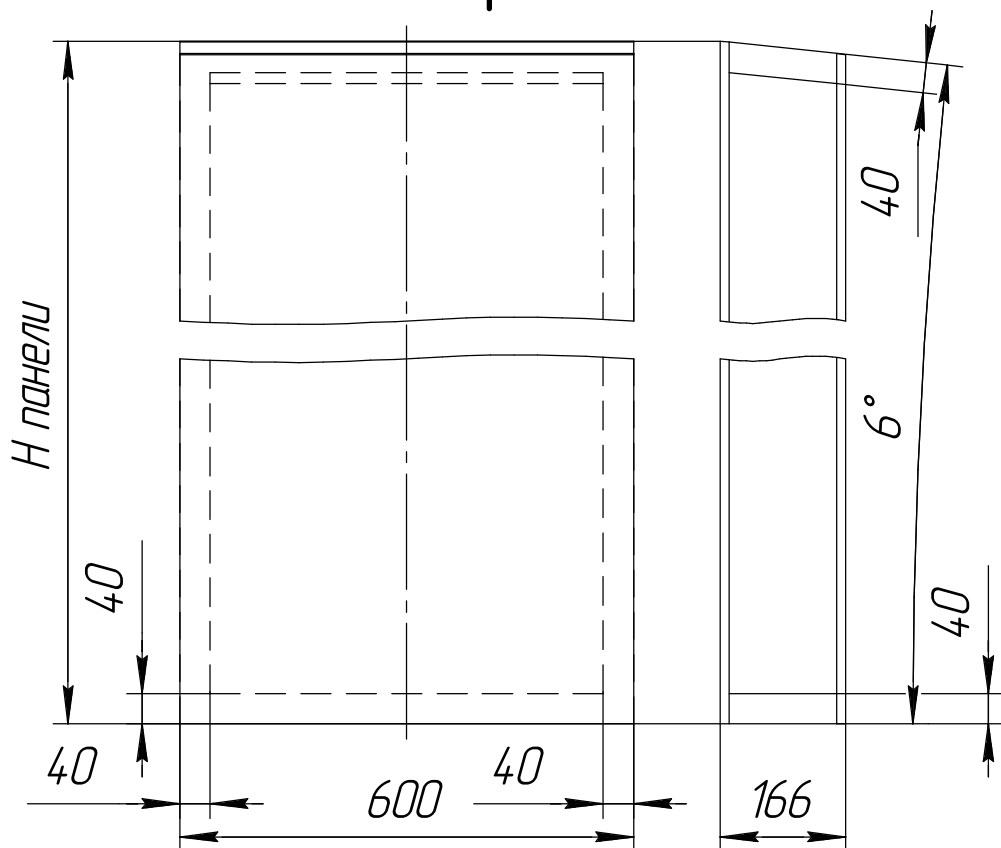

Чертеж 3

Чертеж 2