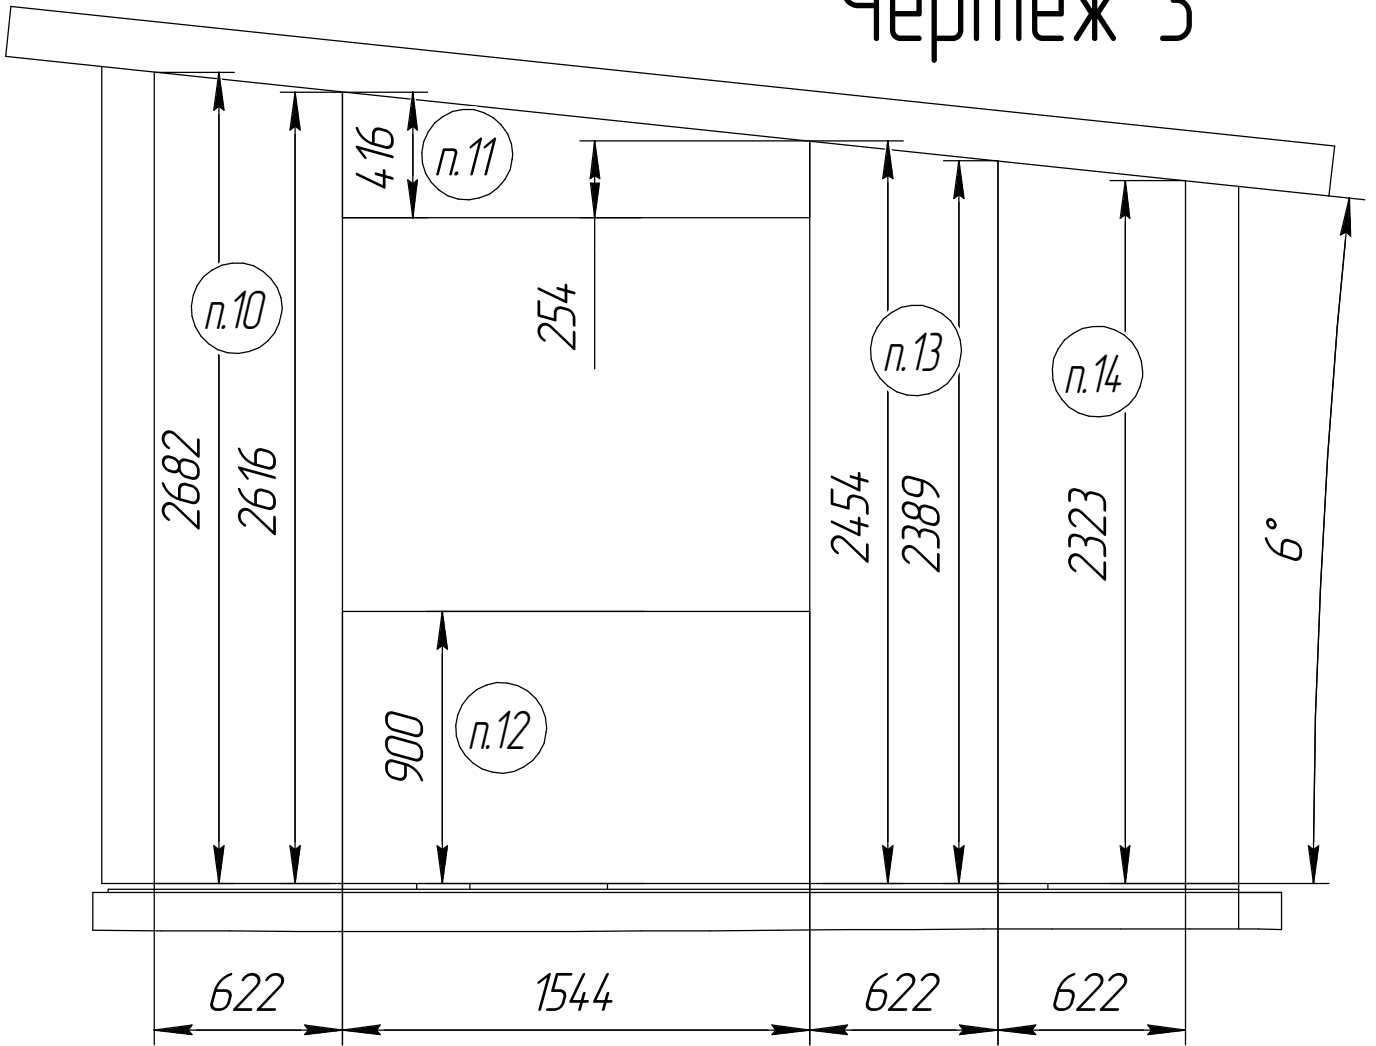

Чертеж 4

Чертеж 3