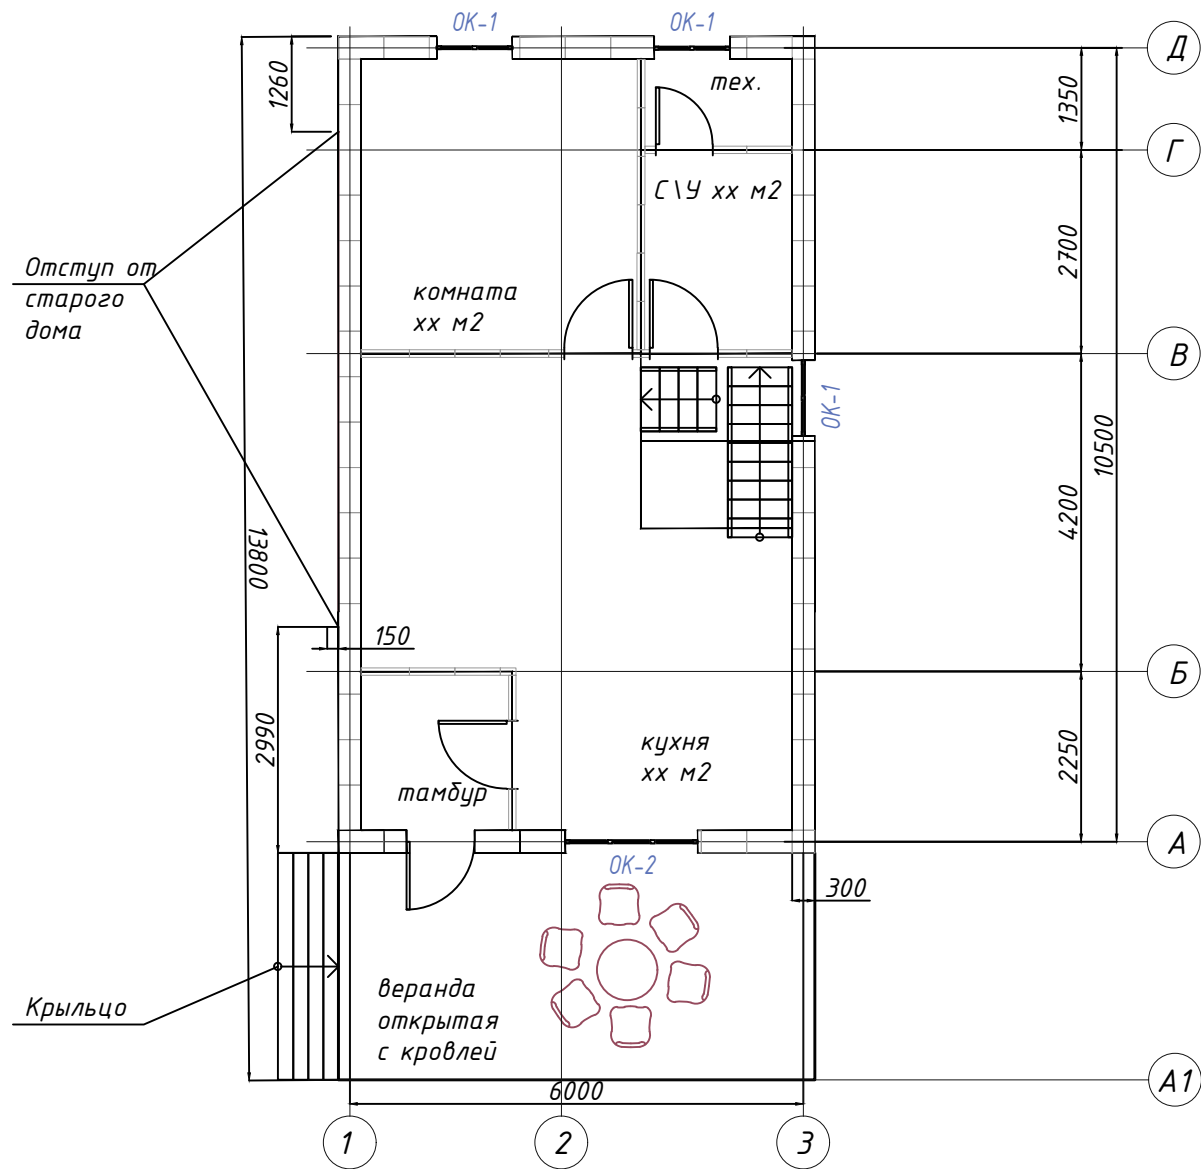

1 этаж

- Окно ПВХ двухстворчатое 120x100 см глухое/поворотное-откидное правое - 00 руб./шт. (Артикул: 17930511)
- ОК-1
- Окно ПВХ трёхстворчатое 144x175 см поворотное левое/глухое/поворотное-откидное правое - 00 руб./шт. (Артикул: 17930626)
- ОК-2
- Окно ПВХ одностворчатое 60x60 см поворотное правое - 00 руб./шт. (Артикул: 17930482)
- ОК-3

2 этаж

Согласовано

Инв. № подл.	Подп. и дата	Взам. инв. №

Изм.	Кол.ч.	Лист	№ док.	Подп.	Дата	Луговая 35-Стр. Бригада 17	Лист 1

1 этаж

Согласовано

Инв. № подл.	Подп. и дата	Взам. инв. №

Изм.	Кол.уч.	Лист	№ док.	Подп.	Дата