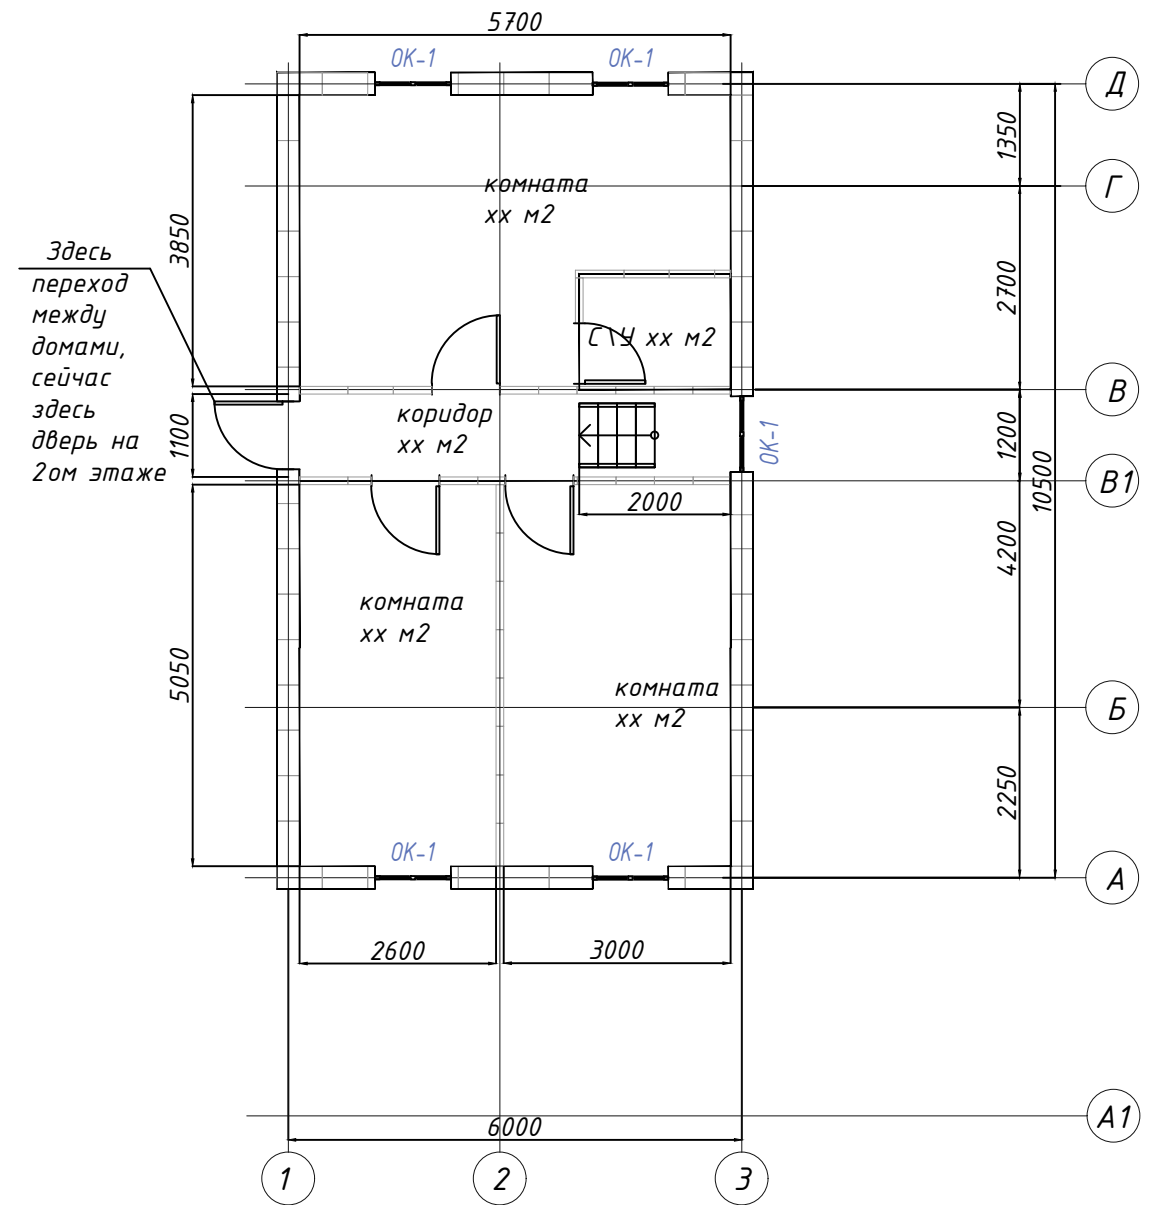

2 этаж

Согласовано

Инв. № подл.	Подп. и дата	Взам. инв. №

Изм.	Кол.ч.	Лист	№ док.	Подп.	Дата	Луговая 35-Стр. Бригада 17	Лист 1