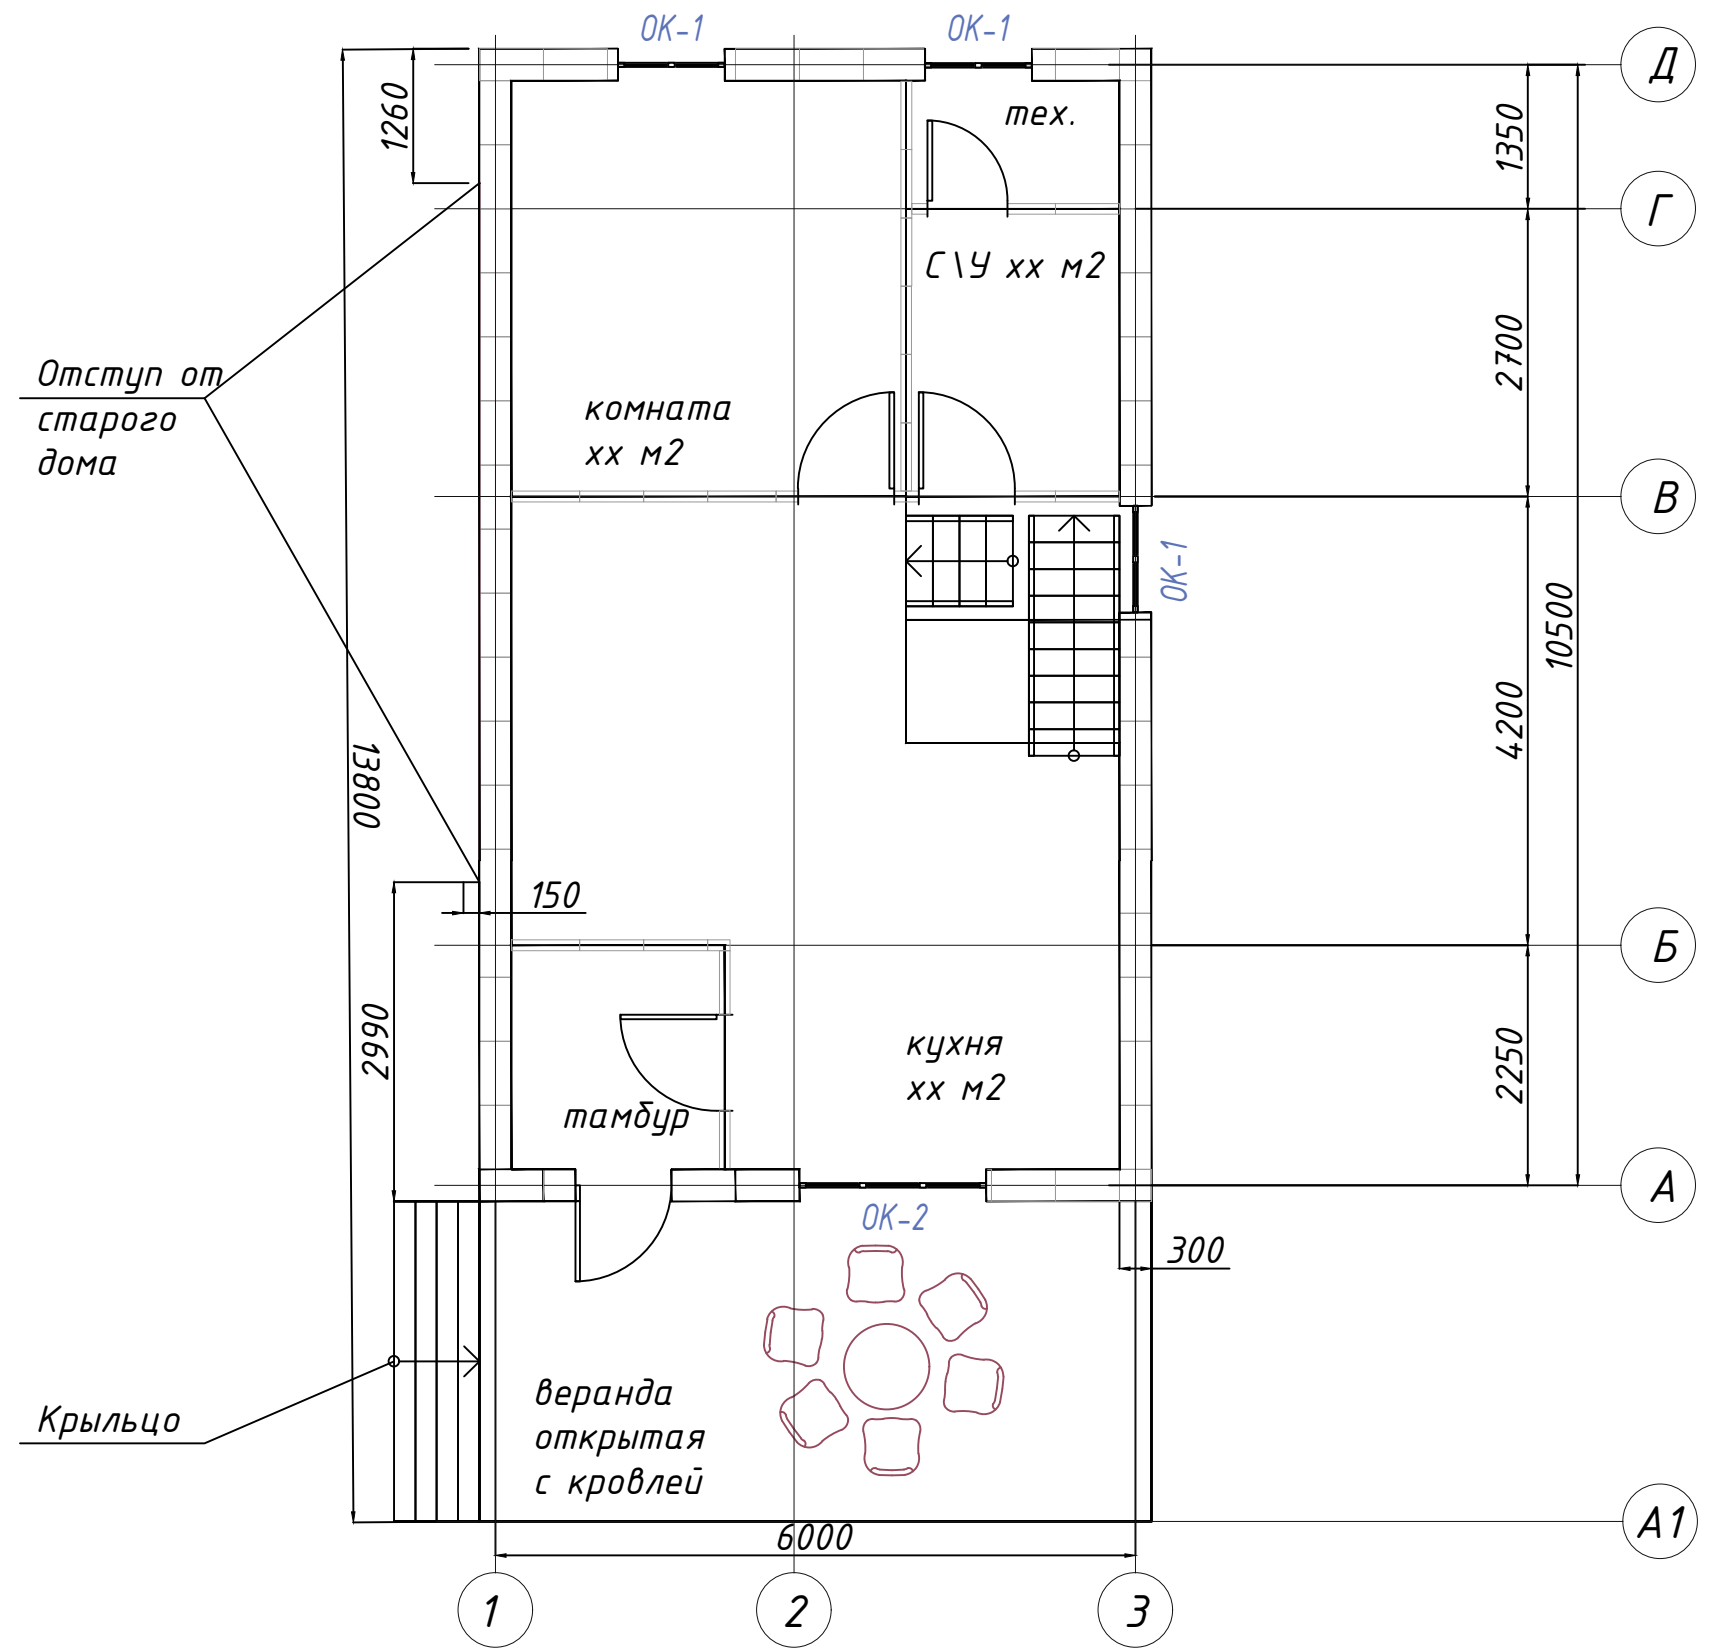

1 этаж

- Окно ПВХ двухстворчатое 120x100 см глухое/поворотное-откидное правое - 00 руб./шт. (Артикул: 17930511)
- ОК-1
- Окно ПВХ трёхстворчатое 144x175 см поворотное левое/глухое/поворотное-откидное правое - 00 руб./шт. (Артикул: 17930626)
- ОК-2
- Окно ПВХ одностворчатое 60x60 см поворотное правое - 00 руб./шт. (Артикул: 17930482)
- ОК-3

2 этаж

Согласовано

Инв. № подл.	Подп. и дата	Взам. инв. №

Изм.	Кол.ч.	Лист	№ док.	Подп.	Дата	Луговая 35-Стр. Бригада 17	Лист 1

1 этаж

Согласовано

Инв. № подл.	Подп. и дата	Взам. инв. №

Изм.	Кол.уч.	Лист	№ док.	Подп.	Дата

Луговая 35-Стр. Бригада 17

Лист

Формат А4

2 этаж

Согласовано

Взам. инв. №

Подп. и дата

Инв. № подл.