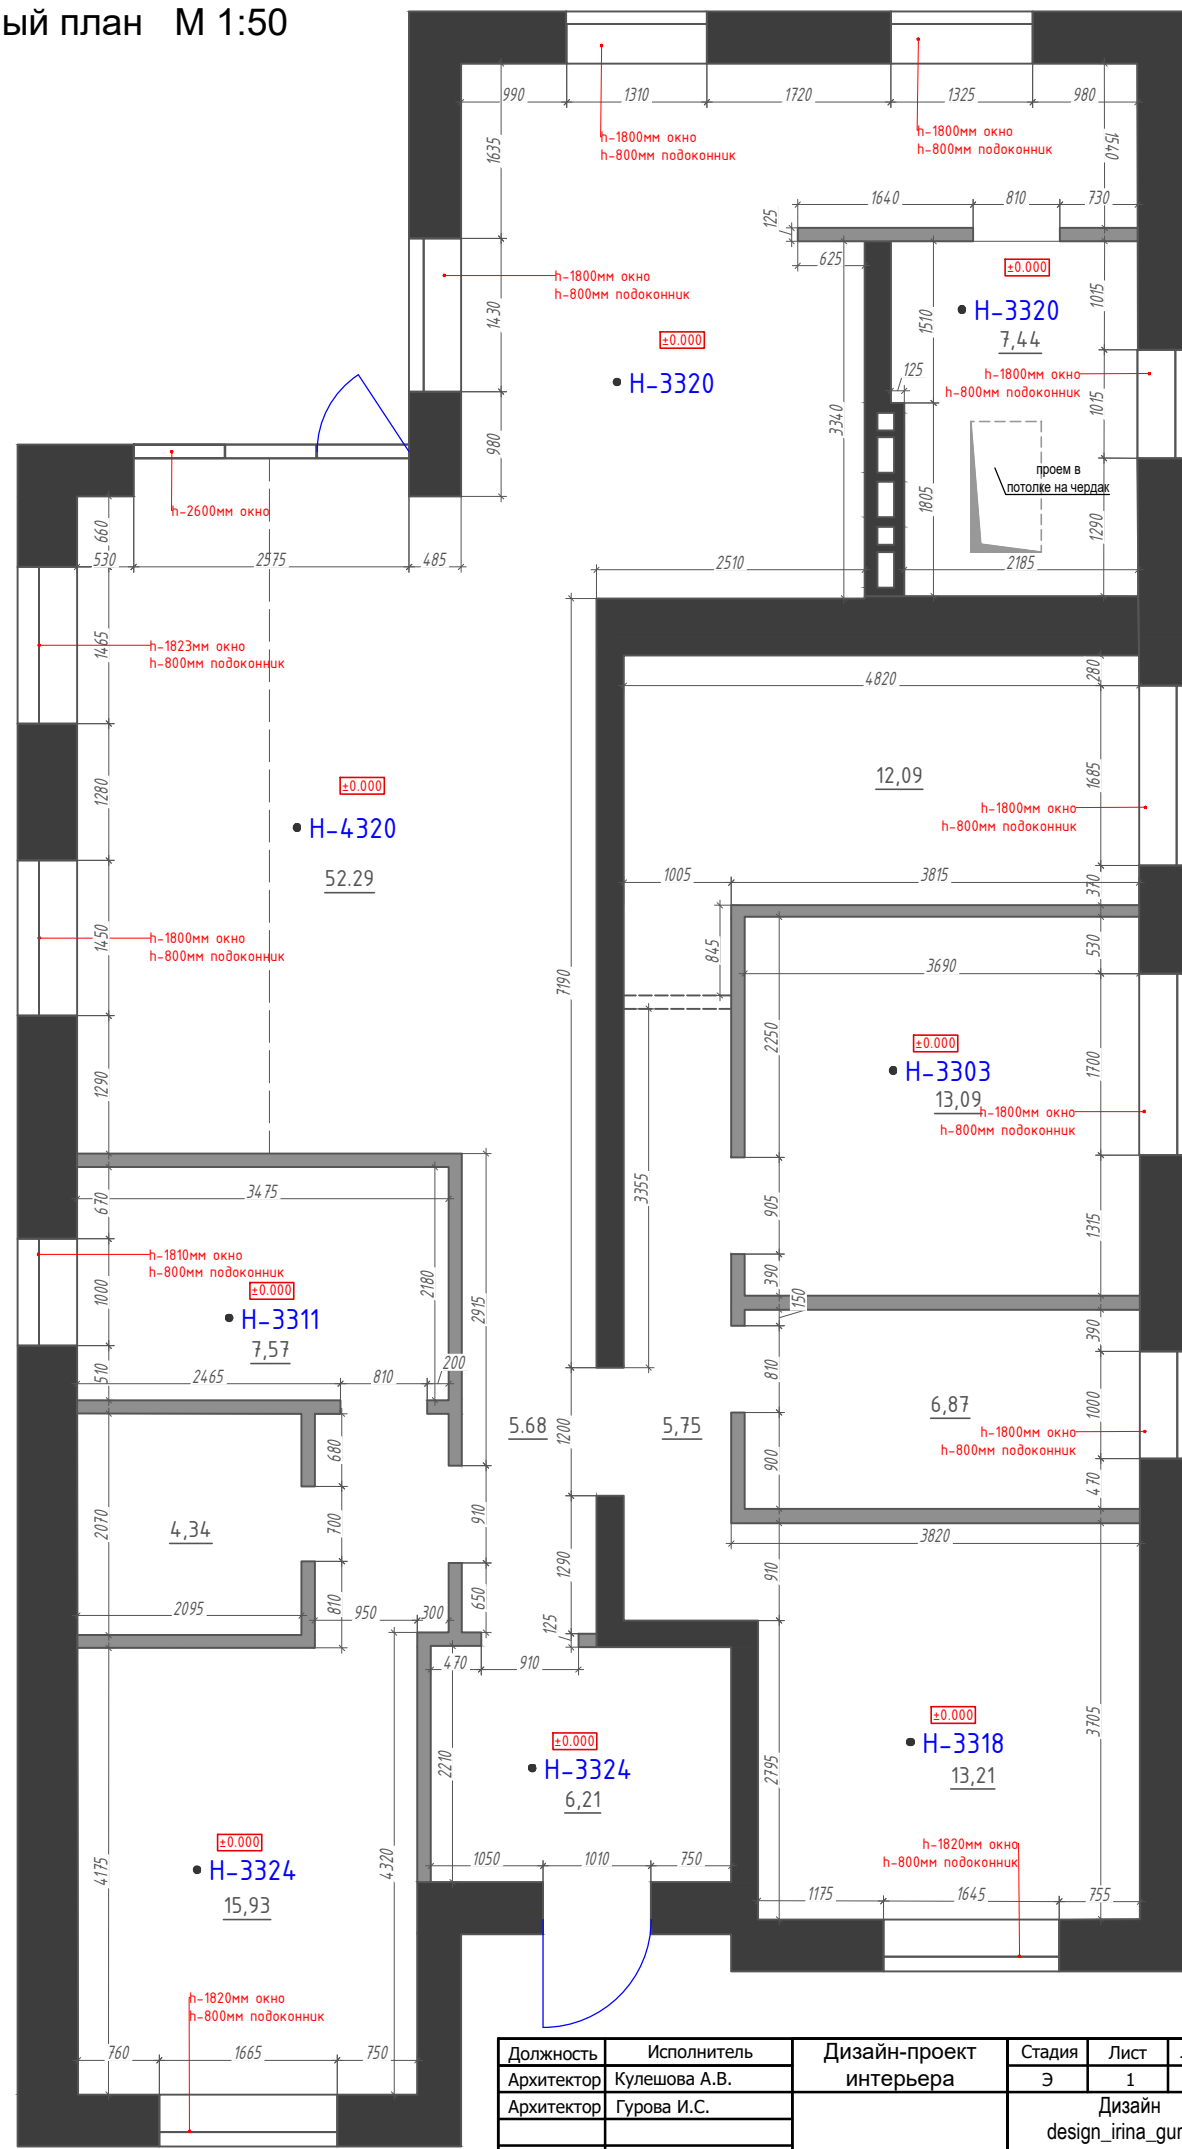

Обмерочный план М 1:50

Должность	Исполнитель	Дизайн-проект интерьера	Стадия	Лист	Листов
Архитектор	Кулешова А.В.		Э	1	
Архитектор	Гурова И.С.		Дизайн design_irina_gurova kuleshovaa_design		