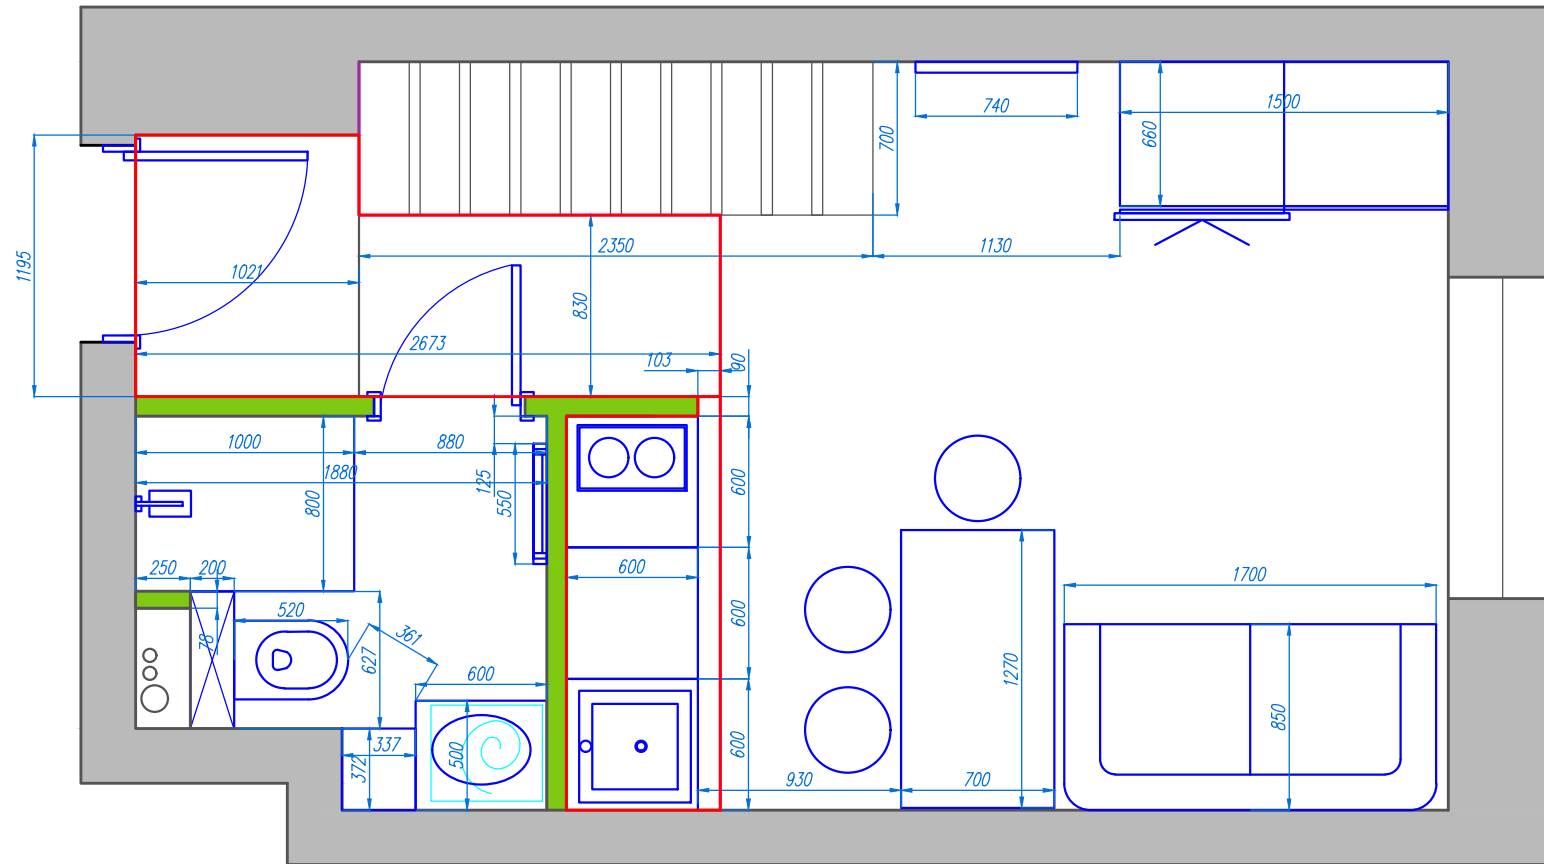

План расстановки мебели
Вариант N-2

Шоурум N-4
Лофт

Согласовано

Инов. № подл. Подп. и дата Взам. инв. №

				План расстановки мебели	Стадия	Лист	Листов
						2	17
Дизайнер	Поляков А.Б.						