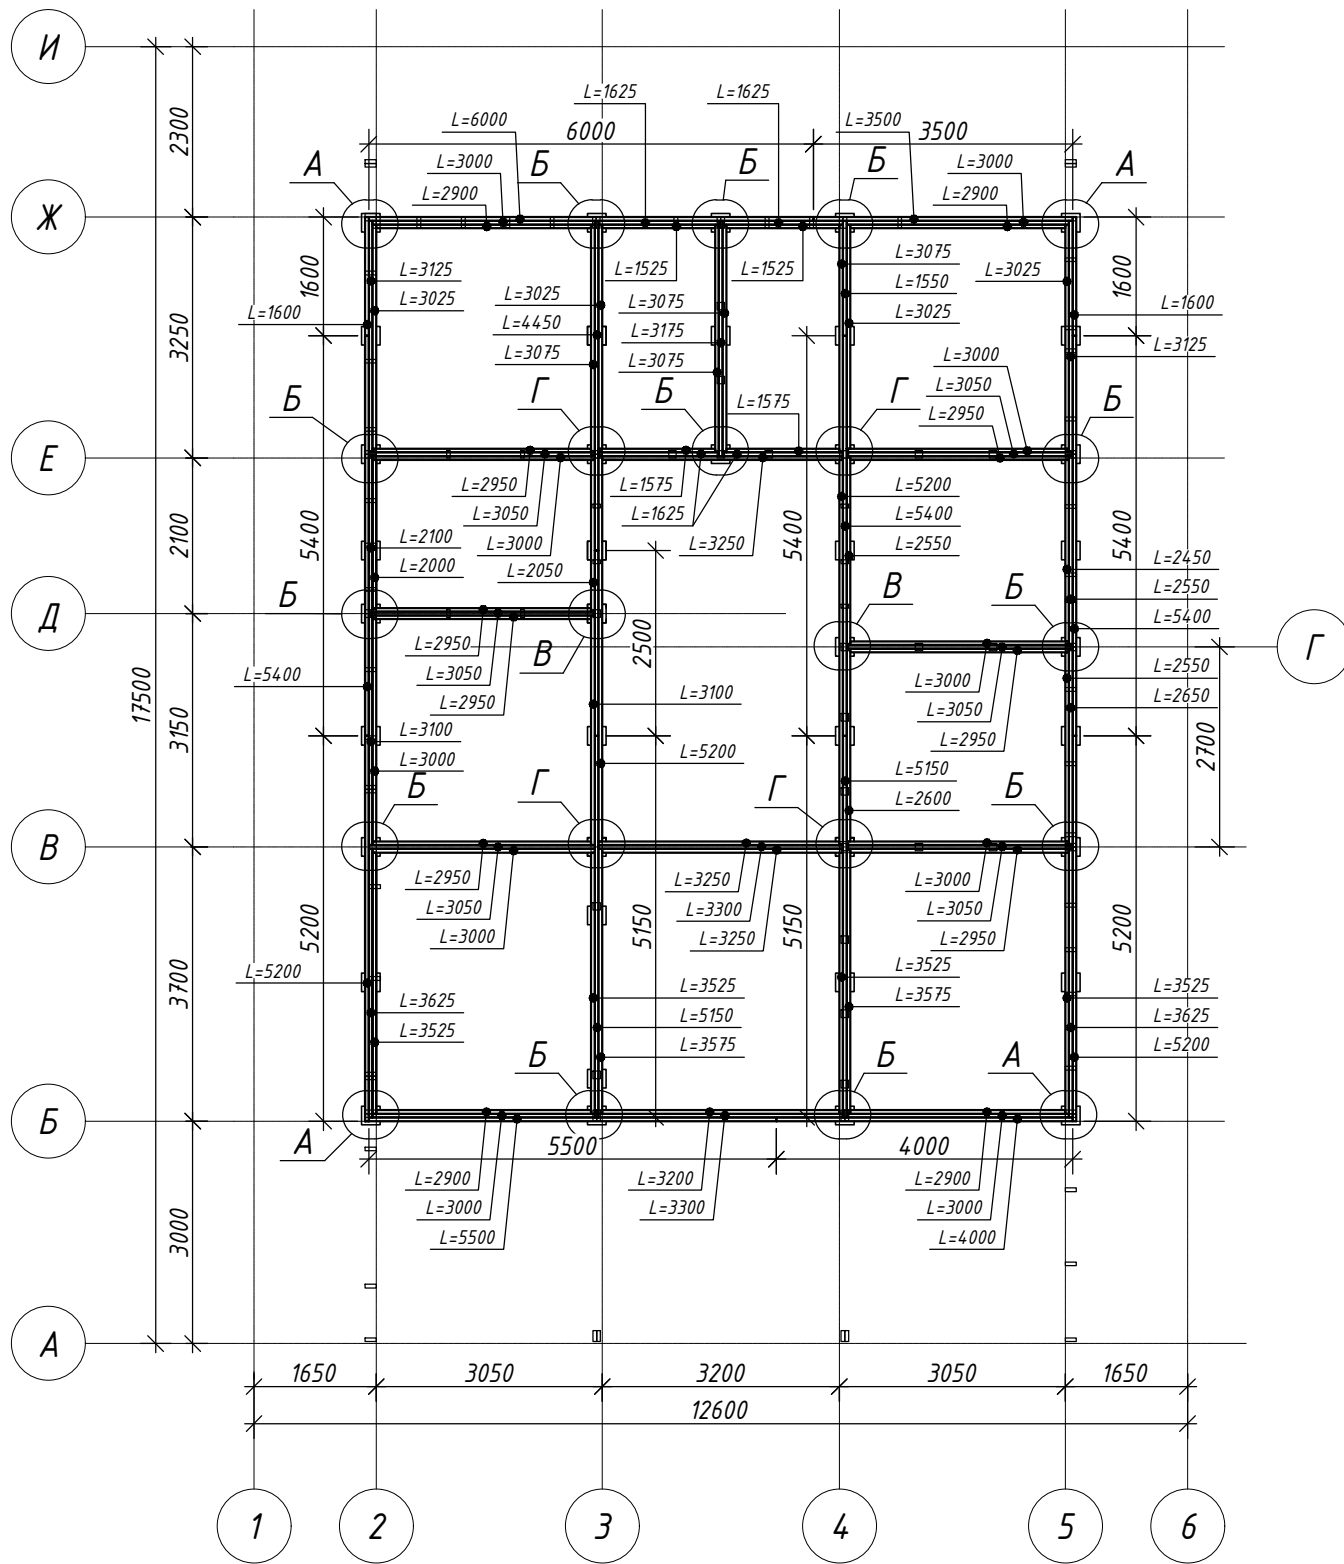

Обвязка свай Дом

Схема соединения досок обвязки свай

поперечное сечение

Согласовано

Взам. инв. №

Подп. и дата

Инв. № подл.

DD-2021-КД

Обвязка свай. Дом