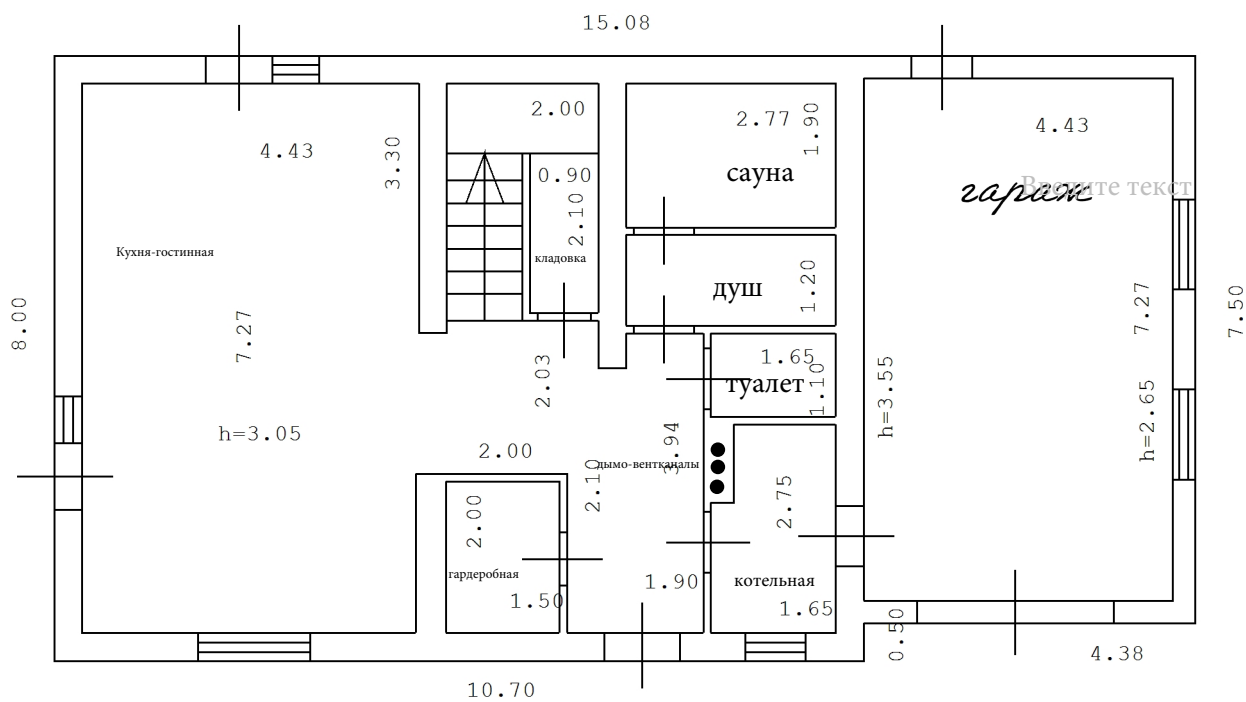

План этажа (части этажа)

1 Этаж

Масштаб 1:100

Условные обозначения:

7.56

- Линейный размер в метрах

- Стена с окном и дверью