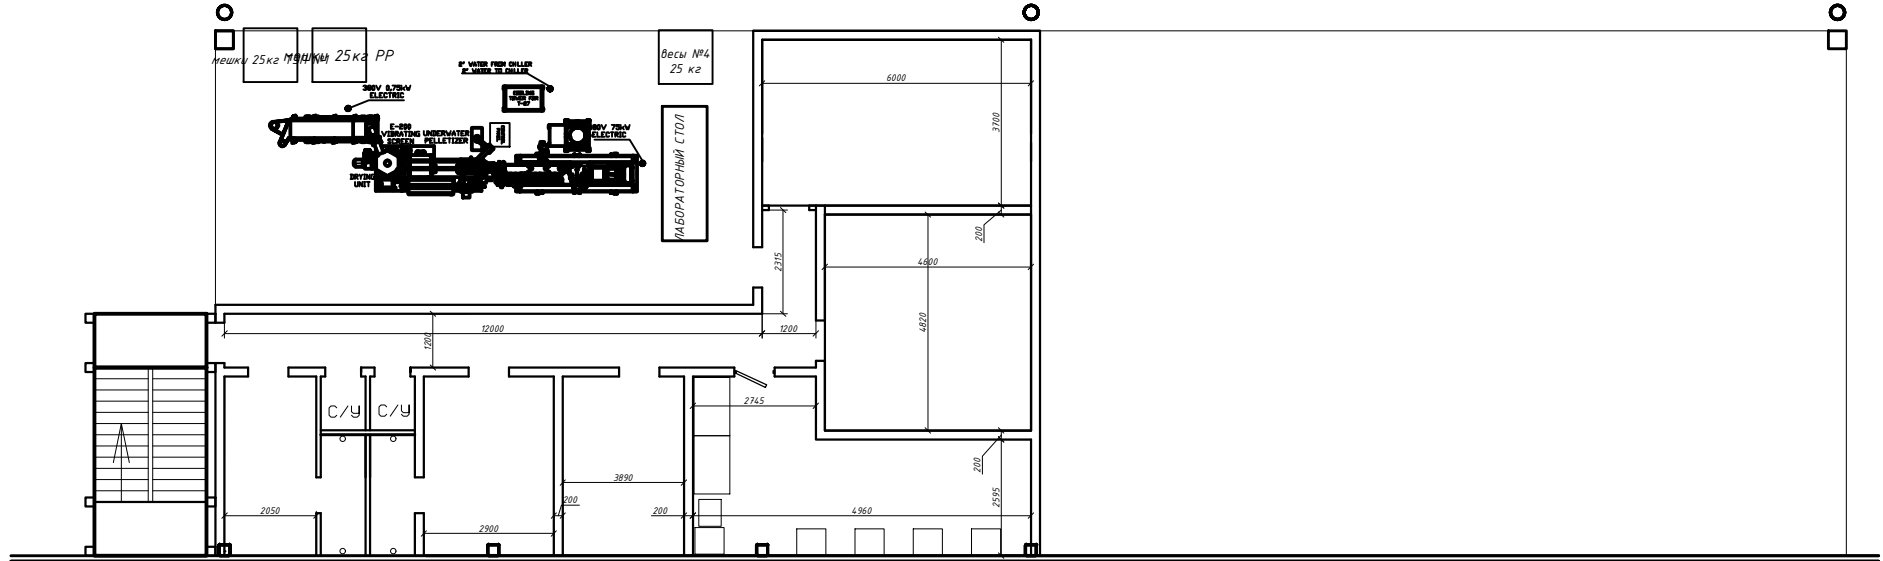

План до начала работ

Инв. № подл.

Подп. и дата

Взам. инв. №

						"Складской комплекс для стеллажного хранения с встраиваемым АБК" по адресу : Московская область, Ногинский р-н, 58-й км автомагистрали Москва-Н.Новгород, промплощадка №2				
Изм.	Коллич	Лист	Идент.	Подпись	Дата	Склад №3 Перепланировка АБК	Стадия	Лист	Листов	
Разработал							П			
Проверил						План до начала работ				
Н.контр.										
ГИП										