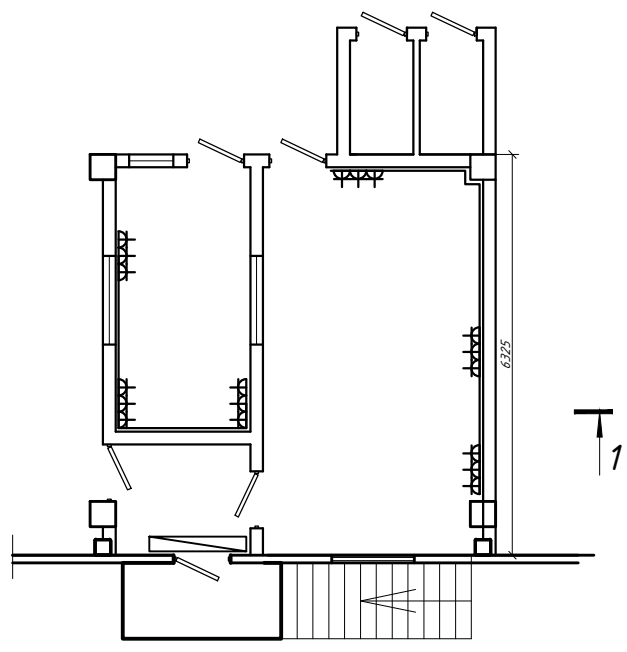

План перепланировки на отм. +0.000

Взам. инв. №

Подп. и дата

Инв. № подл.

Изм.	Колич.	Лист	Ндок.	Подпись	Дата
Разработал					
Проверил					
Н.контр.					
ГИП					

"Складской комплекс для стеллажного хранения с встроенным АБК"
по адресу : Московская область, Ногинский р-н, 58-й км автомагистрали
Москва-Н.Новгород, промплощадка №2

Склад №3
Перепланировка АБК

Стадия	Лист	Листов
П		

План расстановки розеток
на отм. +0.000