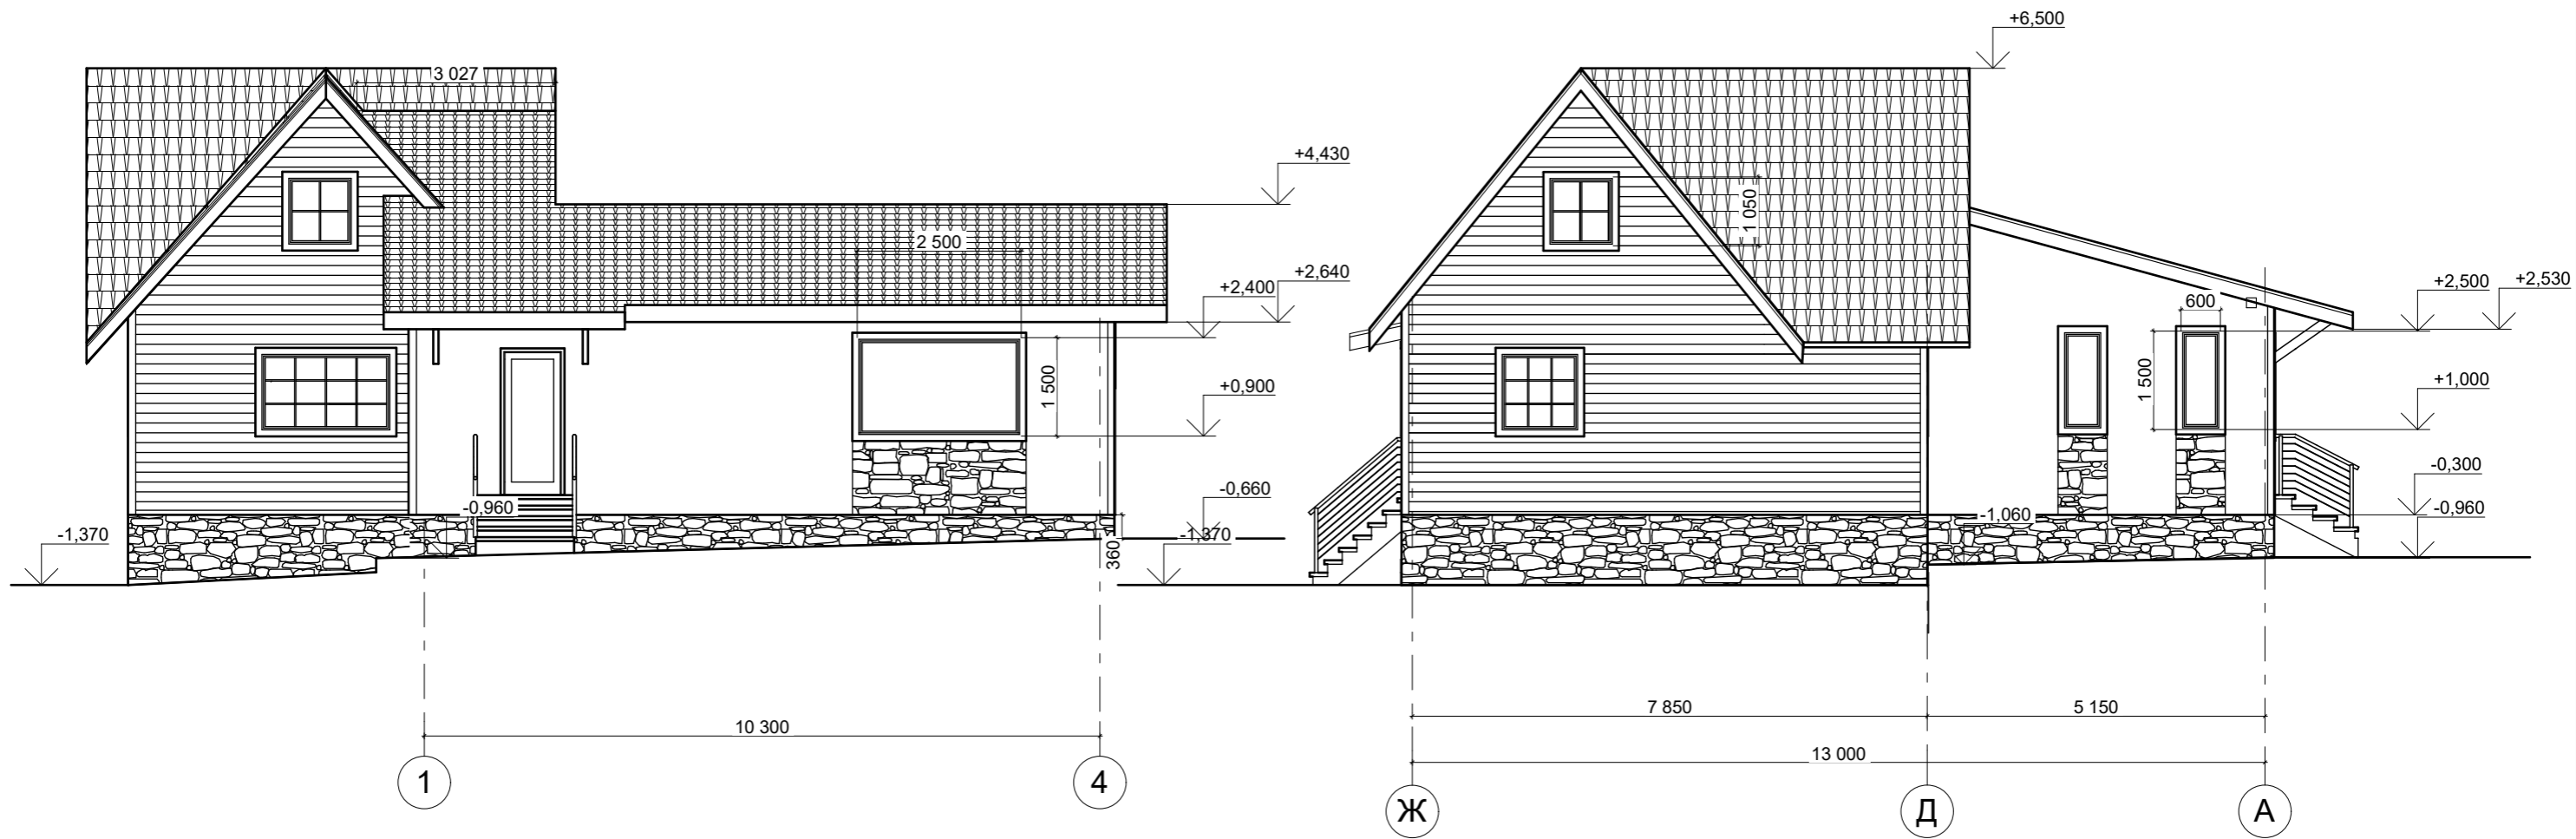

Фасад 1-4.

Фасад Ж-А.

						19-03-21 АР				
						Московская область, г/о Истра, с/п Лучинское, дер. Котово, КП "Дача 9-18", участок №50:08:0060178:145				
Изм.	Кол.уч.	Лист	№Док.	Подп.	Дата	Жилой дом.		Стадия	Лист	Листов
								П	4	
						Фасад 1-4, фасад Ж-А.		ООО "СтройМастер"		