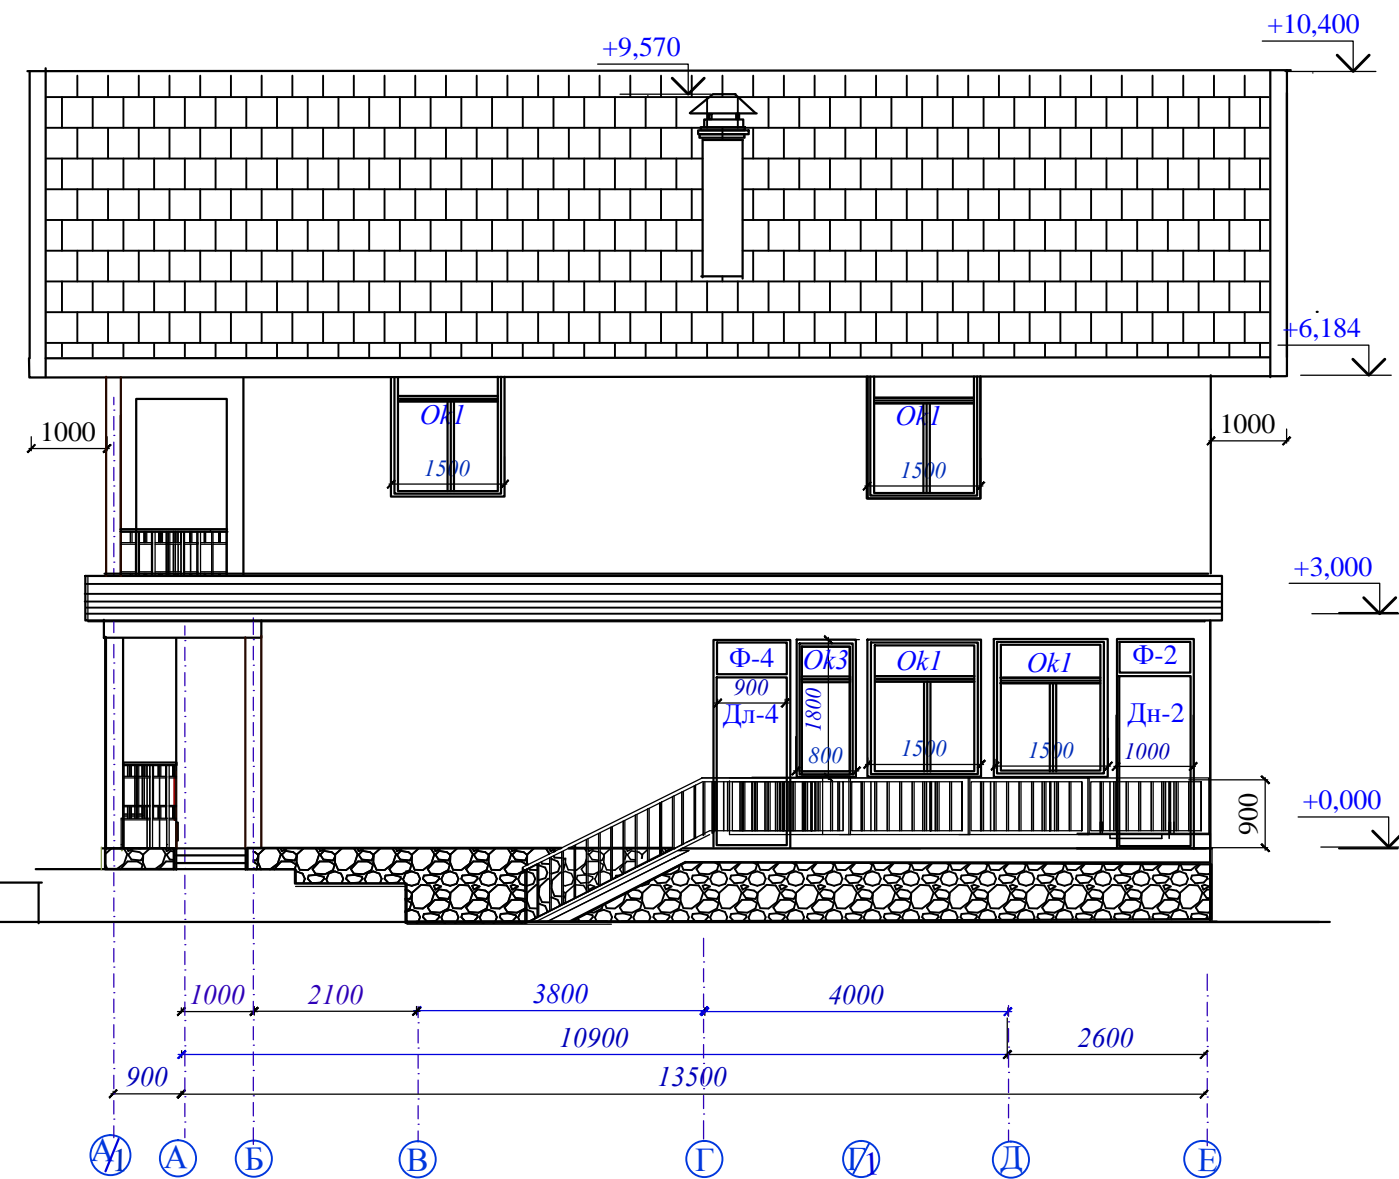

БОКОВОЙ ФАСАД Е-А/1

БОКОВОЙ ФАСАД А/1-Е

Инв. N подл. Подпись и дата. Взап. инв. N

						Заказчик:		
						Проект гостевого каркасного дома с гаражом 13800x13700		
Изм.	Кол.уч.	Лист	Н.док.	Подп.	Дата			
						Стадия	Лист	Листов
							14	
Архит. Шибеева О.М.						Боковой фасад Е-А/1. Боковой фасад А/1-Е м 1:100		
Руководит. Смирнов И.М.								
						ООО "Мегадом"		