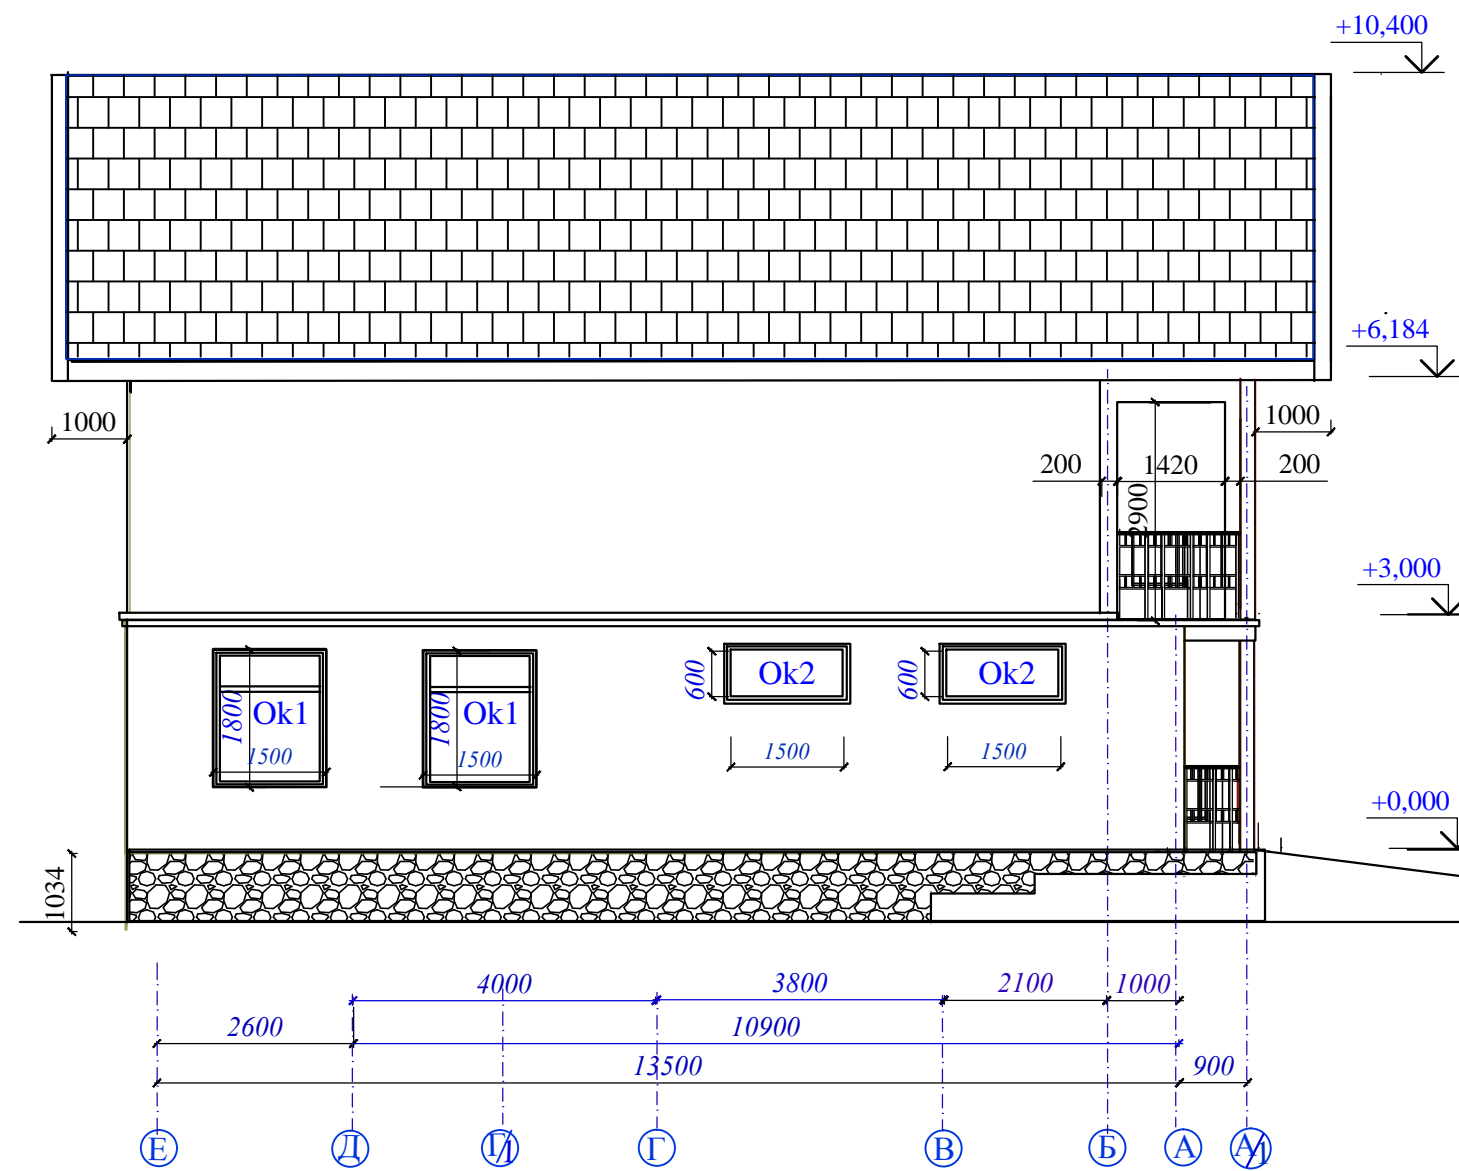

БОКОВОЙ ФАСАД Е-А/1

БОКОВОЙ ФАСАД А/1-Е

Инв. N подл. Подпись и дата. Взап. инв. N

						Заказчик:		
						Проект гостевого каркасного дома с гаражом 13800x13700		
Изм.	Кол.уч.	Лист	Н.док.	Подп.	Дата			
						Стадия	Лист	Листов
							14	
Архит. Шибеева О.М.						Боковой фасад Е-А/1. Боковой фасад А/1-Е м 1:100		
Руководит. Смирнов И.М.								
						ООО "Мегадом"		