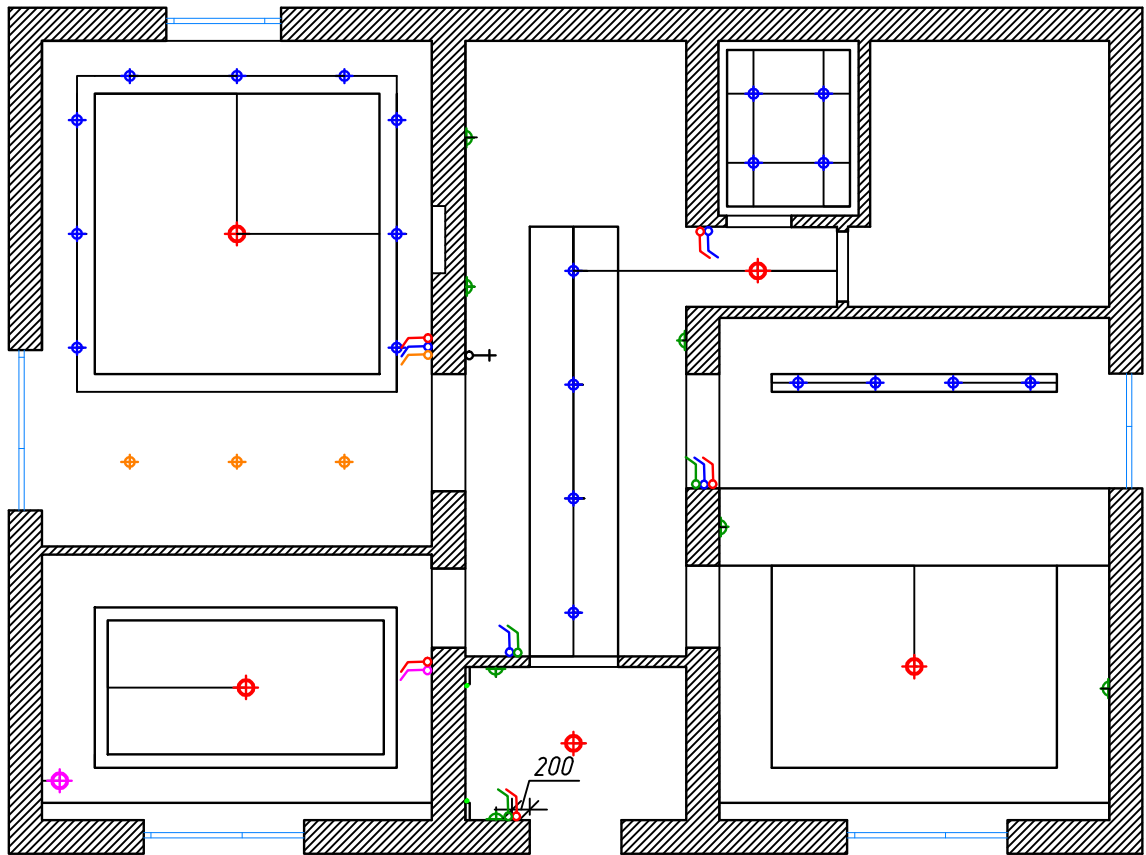

# План с расстановкой розеток

- КОНДИЦИОНЕР
- РОЗЕТКА
- ВЫХОД ПОД ТВ
- ИНТЕРНЕТ
- АНТЕННА
- ВЫТЯЖКА
- ТЕЛЕФОН

Розетки располагаются на высоте 200 мм от уровня чистого пола.

Розетки с измененной высотой отмечены на плане.

## План расстановки светильников с привязками

- ◆ Подвес
- ◆ Люстра
- ◆ ◆ Точечный светильник
- ▲ Бра
- Светодиодная лента

\* Высоту установки светодиодной ленты уточнить по месту, т.к. данная светодиодная лента монтируется на верхние навесные шкафы кухонного гарнитура.

## План светильников с привязкой к выключателям

Выключатели располагаются на высоте 900 мм от уровня ч. пола.

Выключатели с измененной высотой отмечены на плане.

- выключатель одноклавишный
- выключатель двухклавишный
- внутренняя подсветка вертикальная