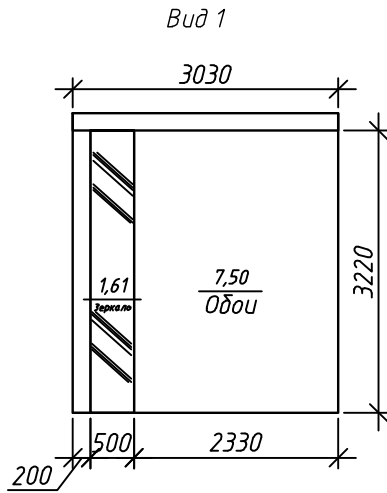

ФИО	Подпись	Дата	Дизайн-проект дома к/п "Лесной пейзаж"	Стадия	Лист	Листов
Проверил	Ращупкина Ж.А.			Развертки стен	Р	15	15
Разработал	Ращупкина Ж.А.				ООО "Дизайн студия Жанны Ращупкиной" т. 8-916-865-95-46		
Заказчик	Качева Н.В.