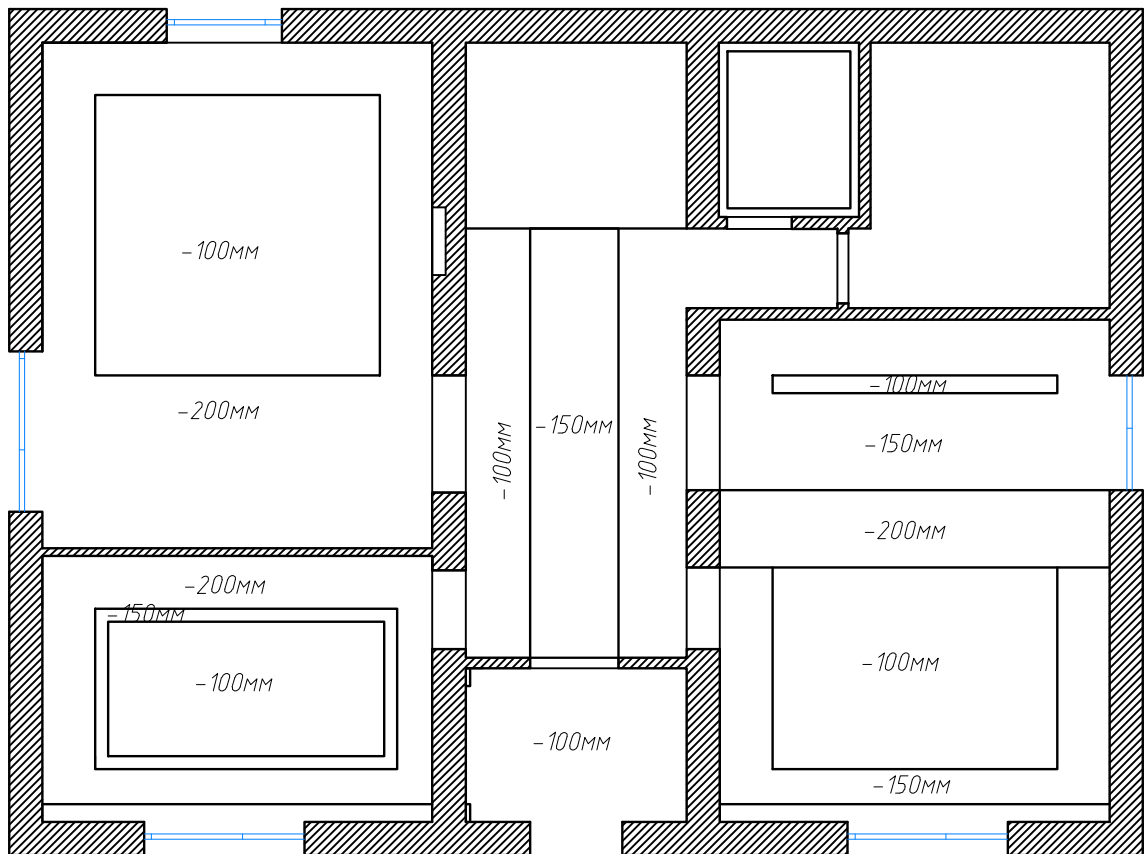

## Спецификация дверей и дверных проемов

Высота дверного проема 2100 мм  
 Высота дверного полотна 2000 мм

	ФИО	Подпись	Дата	Дизайн-проект дома к/п "Лесной пейзаж"	Стадия	Лист	Листов
Проверил	Ращупкина Ж.А.			Спецификация дверей и дверных проемов	Р	7	15
Разработал	Ращупкина Ж.А.				ООО "Дизайн студия Жанны Ращупкиной" т. 8-916-865-95-46		
Заказчик	Качева Н.В.						

Формат А4

План потолков обмерочный

	ФИО	Подпись	Дата	Дизайн-проект дома к/п "Лесной пейзаж"	Стадия	Лист	Листов
Проверил	Ращупкина Ж.А.					Р	8
Разработал	Ращупкина Ж.А.			План потолков обмерочный	ООО "Дизайн студия Жанны Ращупкиной" т. 8-916-865-95-46		
Заказчик	Качева Н.В.						

План потолков с указанием высот

	ФИО	Подпись	Дата	Дизайн-проект дома к/п "Лесной пейзаж"	Стадия	Лист	Листов
Проверил	Ращупкина Ж.А.			План потолков с указанием высот	Р	9	15
Разработал	Ращупкина Ж.А.				ООО "Дизайн студия Жанны Ращупкиной" т. 8-916-865-95-46		
Заказчик	Качева Н.В.						

# План с расстановкой розеток

- КОНДИЦИОНЕР
- РОЗЕТКА
- ВЫХОД ПОД ТВ
- ИНТЕРНЕТ
- АНТЕННА
- ВЫТЯЖКА
- ТЕЛЕФОН

Розетки располагаются на высоте 200 мм от уровня чистого пола.

Розетки с измененной высотой отмечены на плане.