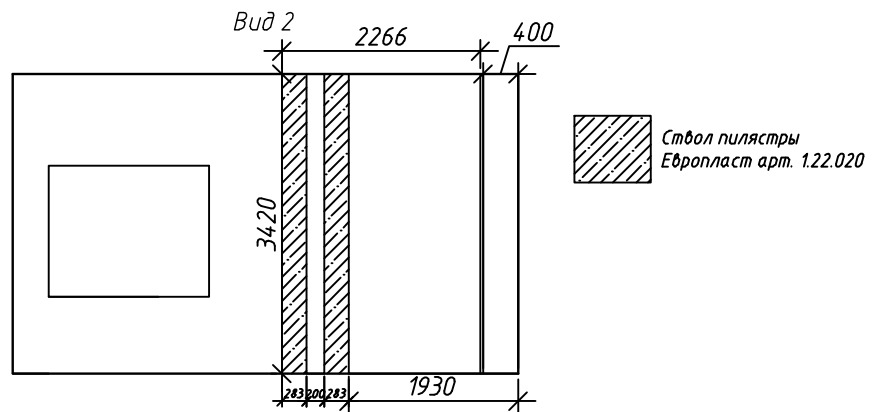

ФИО	Подпись	Дата	Дизайн-проект дома к/п "Лесной пейзаж"	Стадия	Лист	Листов
Проверил	Ращупкина Ж.А.			Развертки стен	Р	15	15
Разработал	Ращупкина Ж.А.				ООО "Дизайн студия Жанны Ращупкиной" т. 8-916-865-95-46		
Заказчик	Качева Н.В.