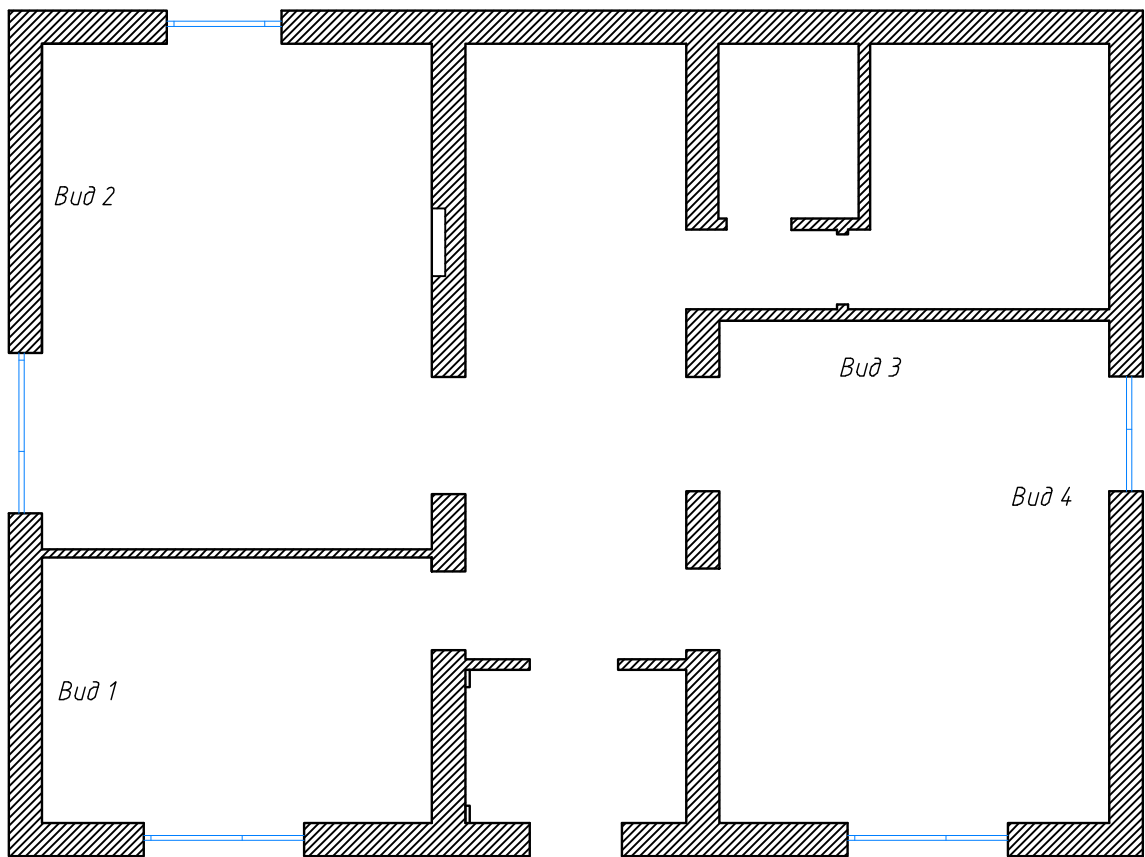

План с указанием видов по стенам

	ФИО	Подпись	Дата	Дизайн-проект дома к/п "Лесной пейзаж"	Стадия	Лист	Листов
Проверил	Ращупкина Ж.А.			План с указанием видов по стенам	Р	14	15
Разработал	Ращупкина Ж.А.				ООО "Дизайн студия Жанны Ращупкиной" т. 8-916-865-95-46		
Заказчик	Качева Н.В.