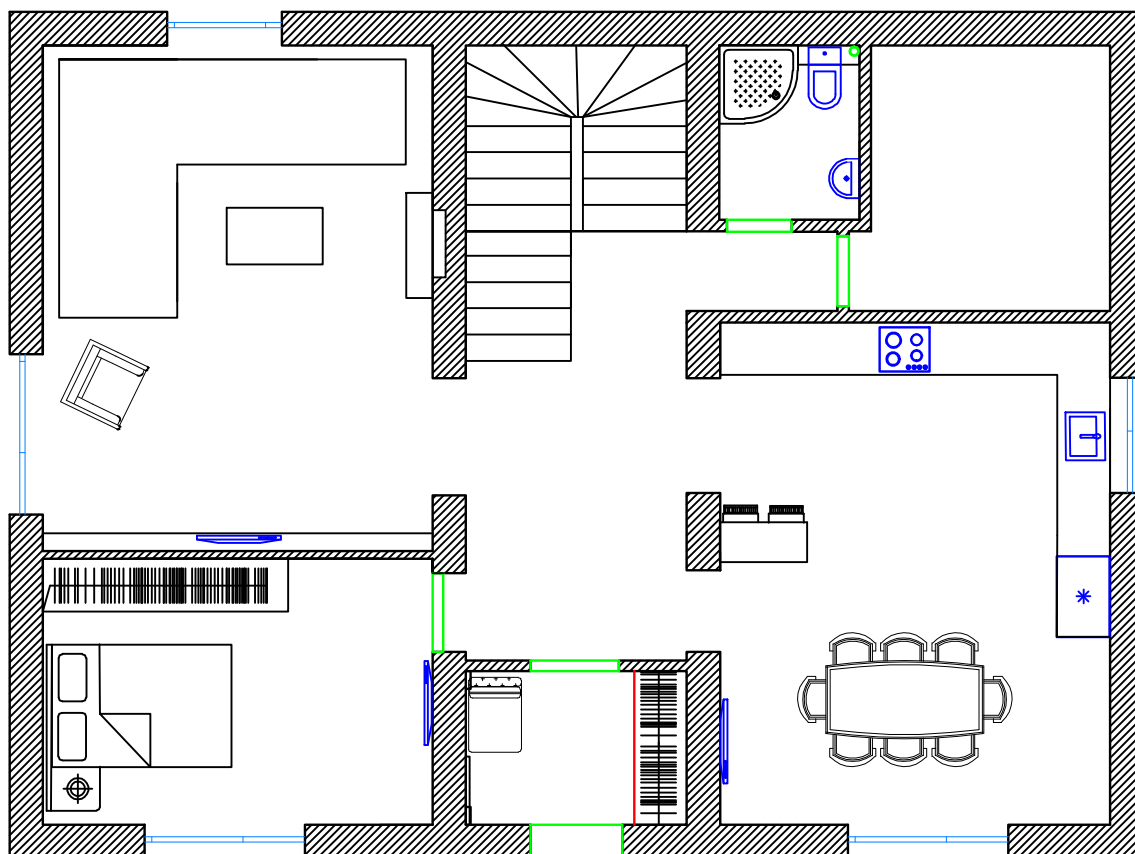

План с расстановкой мебели

	ФИО	Подпись	Дата	Дизайн-проект дома к/п "Лесной пейзаж"	Стадия	Лист	Листов
Проверил	Ращупкина Ж.А.			План с расстановкой мебели	Р	4	15
Разработал	Ращупкина Ж.А.				ООО "Дизайн студия Жанны Ращупкиной" т. 8-916-865-95-46		
Заказчик	Качева Н.В.