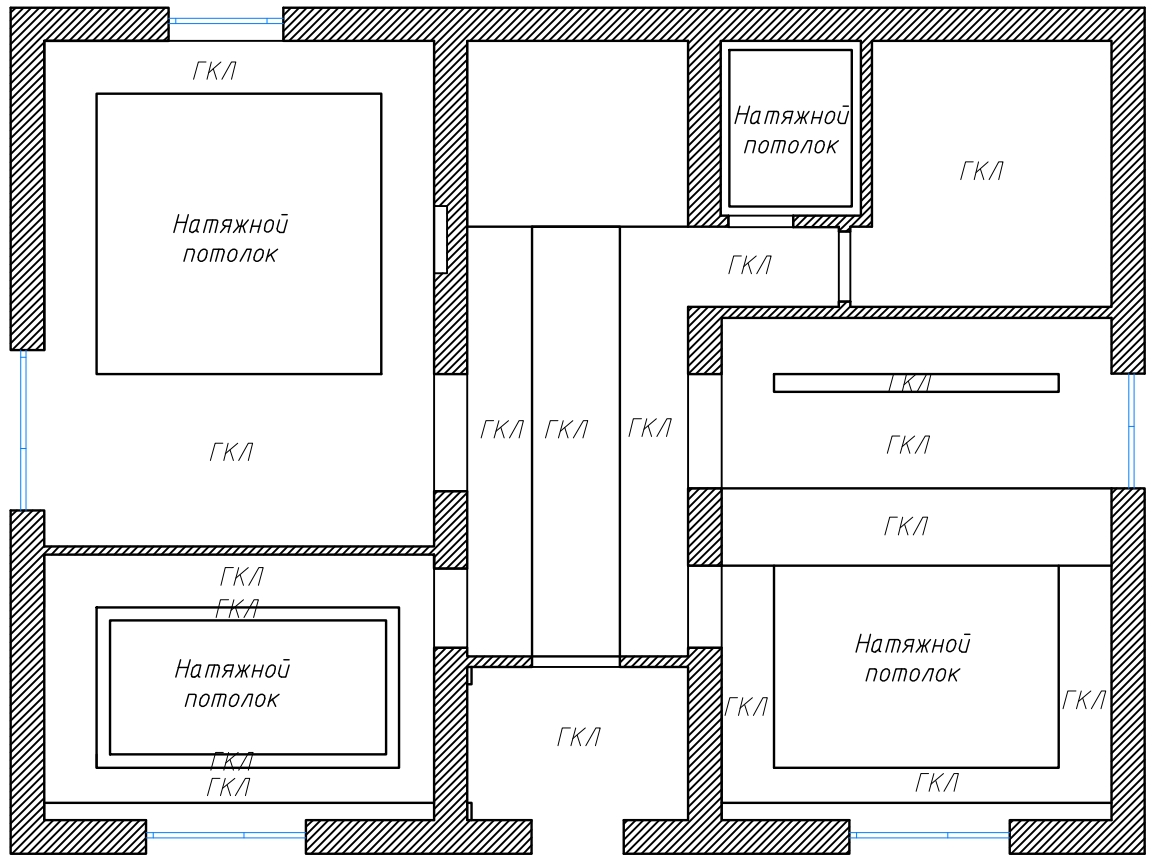

План с обозначением вида потолка

	ФИО	Подпись	Дата	Дизайн-проект дома к/п "Лесной пейзаж"	Стадия	Лист	Листов
Проверил	Ращупкина Ж.А.			План с обозначением вида потолка	Р	10	15
Разработал	Ращупкина Ж.А.				ООО "Дизайн студия Жанны Ращупкиной" т. 8-916-865-95-46		
Заказчик	Качева Н.В.