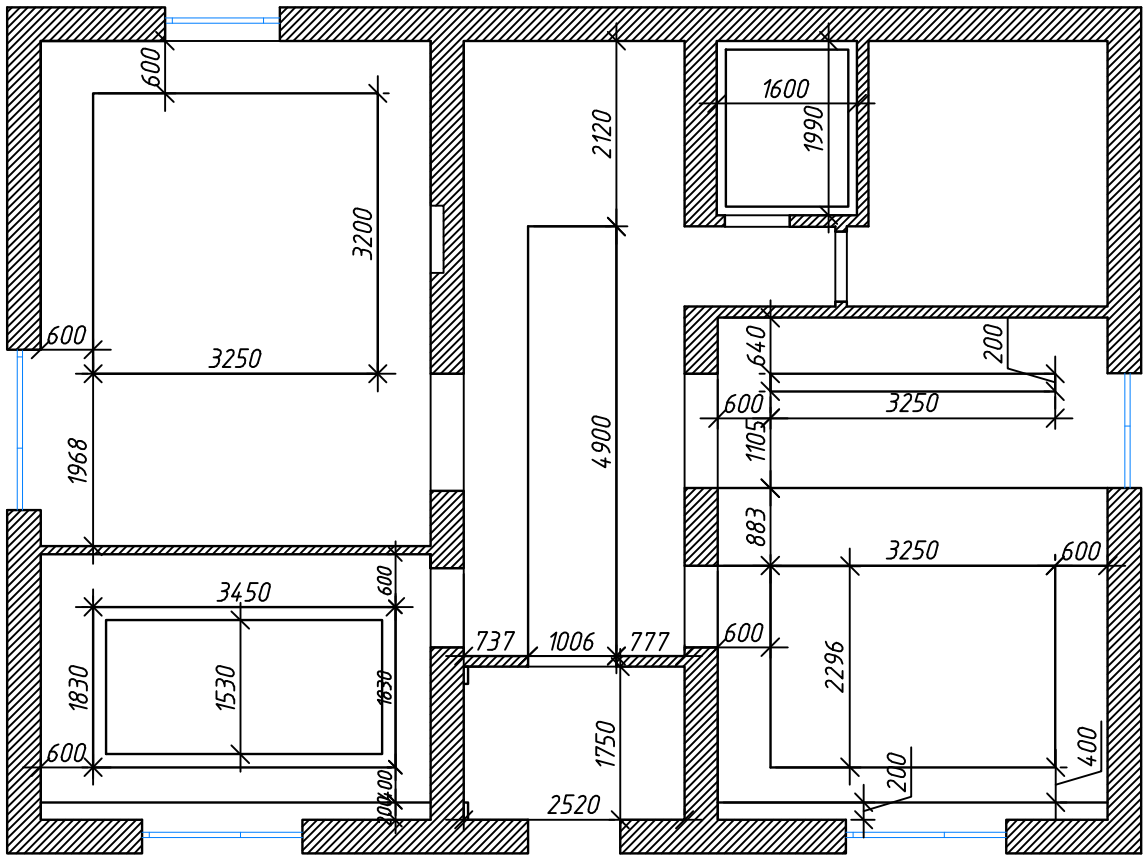

План потолков обмерочный

	ФИО	Подпись	Дата	Дизайн-проект дома к/п "Лесной пейзаж"	Стадия	Лист	Листов	
Проверил	Ращупкина Ж.А.					Р	8	15
Разработал	Ращупкина Ж.А.			План потолков обмерочный	ООО "Дизайн студия Жанны Ращупкиной" т. 8-916-865-95-46			
Заказчик	Качева Н.В.