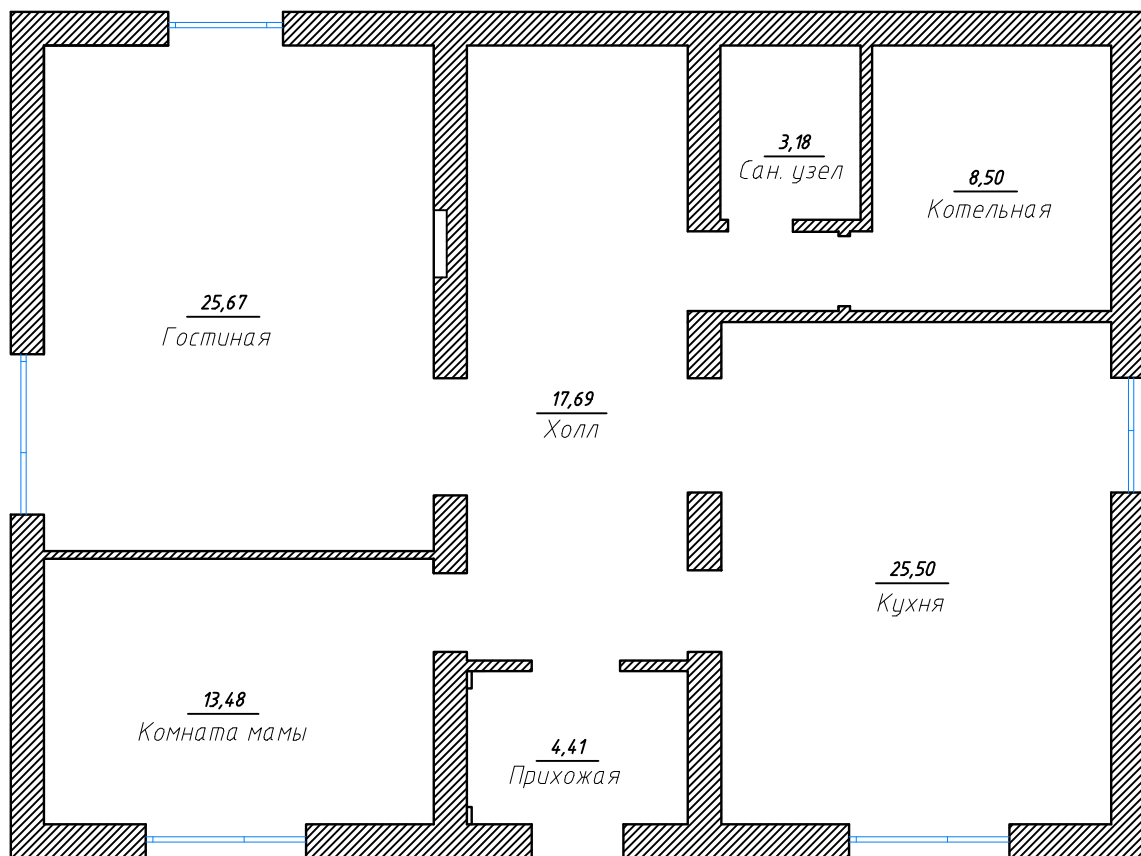

План с указанием площади

$S=98,43\text{кв.м.}$

$S=89,93\text{кв.м.}$

	ФИО	Подпись	Дата	Дизайн-проект дома к/п "Лесной пейзаж"	Стадия	Лист	Листов
Проверил	Ращупкина Ж.А.			План с указанием площади до перепланировки	Р	3	15
Разработал	Ращупкина Ж.А.				ООО "Дизайн студия Жанны Ращупкиной" т. 8-916-865-95-46		
Заказчик	Качева Н.В.						

Формат А4