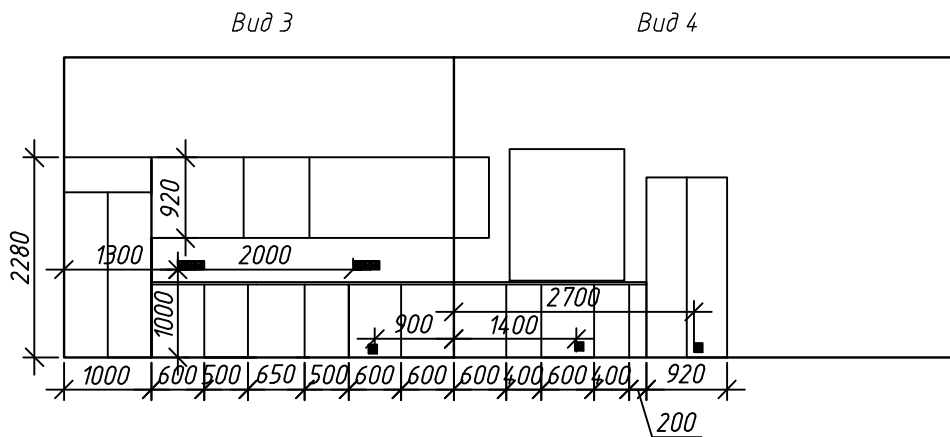

ФИО	Подпись	Дата	Дизайн-проект дома к/п "Лесной пейзаж"	Стадия	Лист	Листов
Проверил	Ращупкина Ж.А.			Развертки стен	Р	15	15
Разработал	Ращупкина Ж.А.				ООО "Дизайн студия Жанны Ращупкиной" т. 8-916-865-95-46		
Заказчик	Качева Н.В.