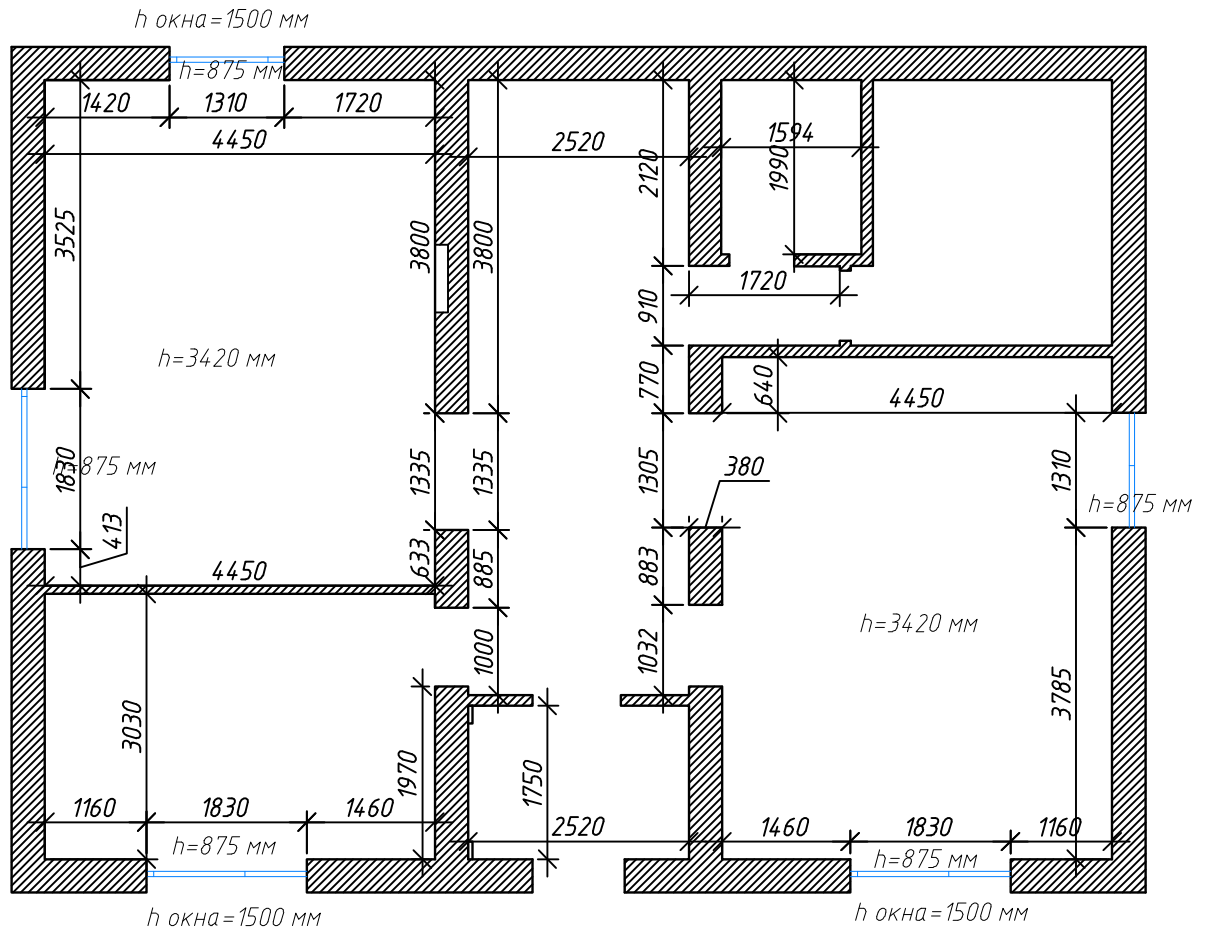

План обмерочный

h от пола до окна=875 мм
h окна=1500 мм

	ФИО	Подпись	Дата	Дизайн-проект дома к/п "Лесной пейзаж"	Стадия	Лист	Листов
Проверил	Ращупкина Ж.А.			План обмерочный до перепланировки	Р	2	15
Разработал	Ращупкина Ж.А.				ООО "Дизайн студия Жанны Ращупкиной" т. 8-916-865-95-46		
Заказчик	Качева Н.В.