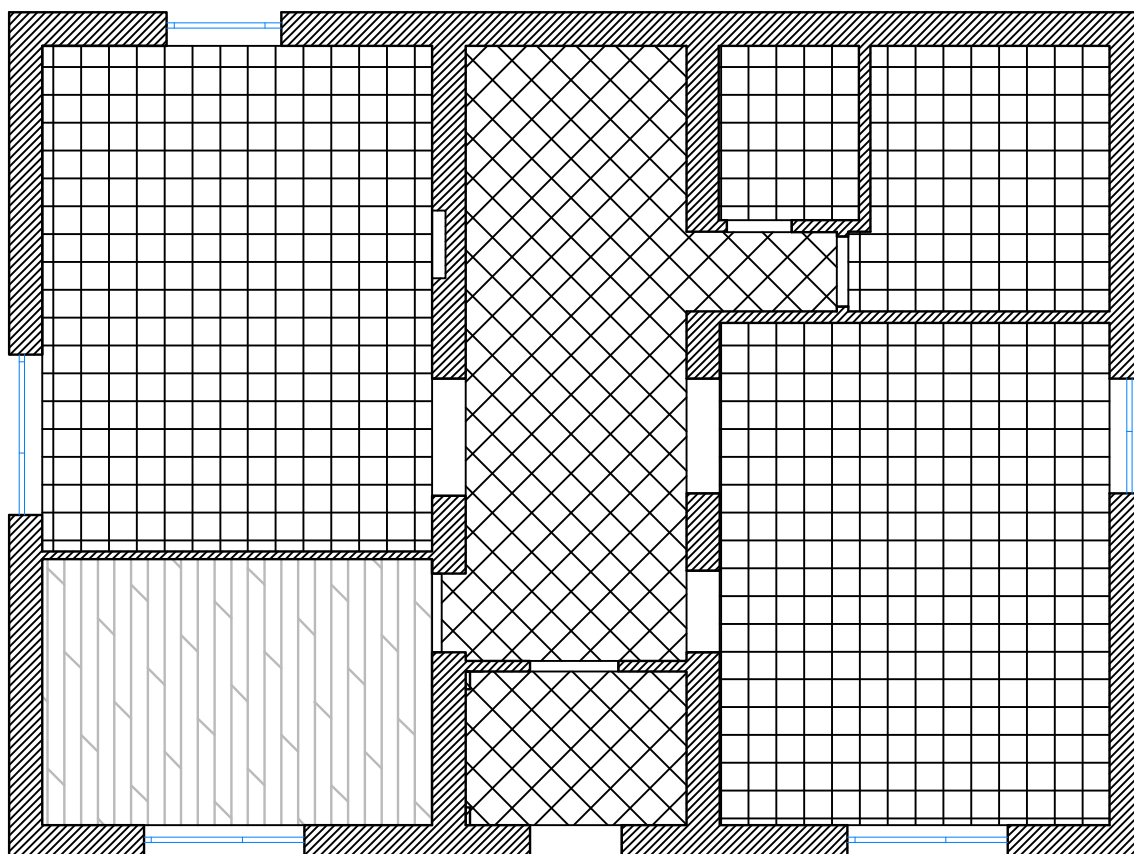

План пола с указанием типа покрытия

Плитка напольная /керамогранит

Паркетная доска /ламинат

	ФИО	Подпись	Дата	Дизайн-проект дома к/п "Лесной пейзаж"	Стадия	Лист	Листов
Проверил	Ращупкина Ж.А.			План пола с указанием типа покрытия	Р	5	15
Разработал	Ращупкина Ж.А.				ООО "Дизайн студия Жанны Ращупкиной" т. 8-916-865-95-46		
Заказчик	Качева Н.В.