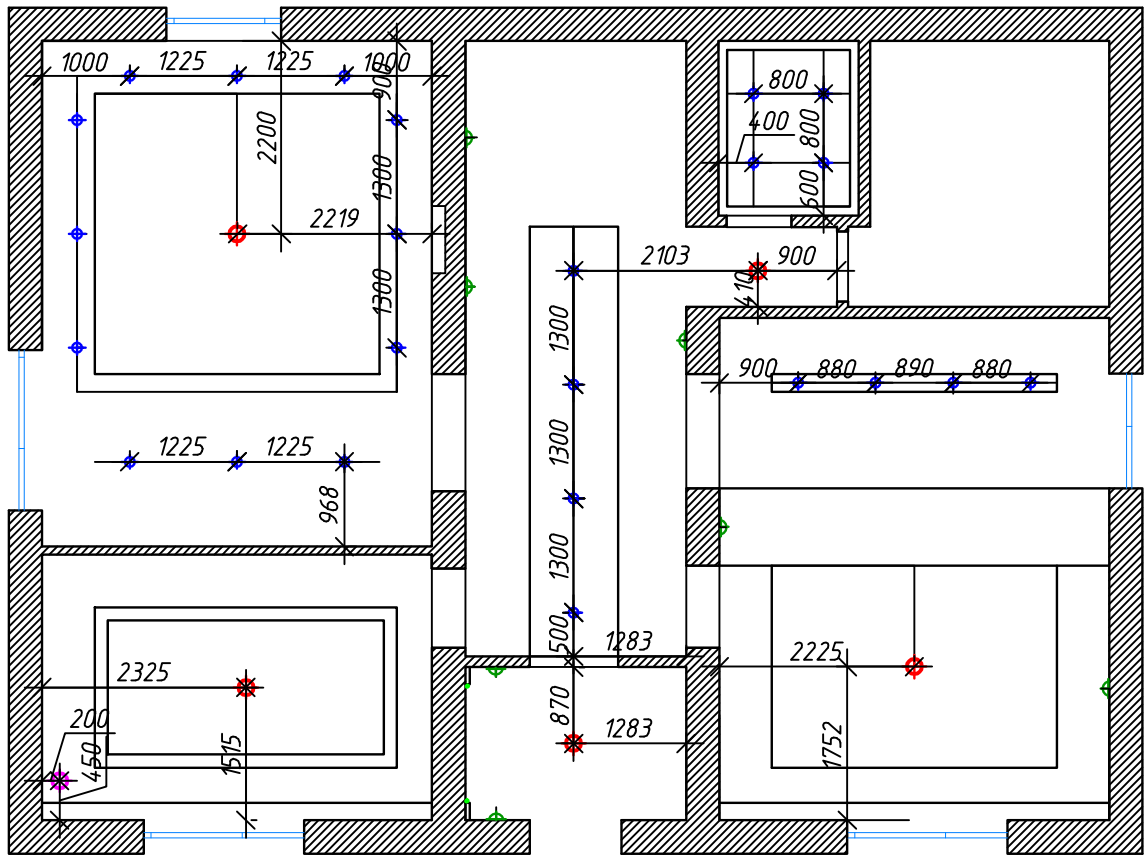

# План с расстановкой розеток

- КОНДИЦИОНЕР
- РОЗЕТКА
- ВЫХОД ПОД ТВ
- ИНТЕРНЕТ
- АНТЕННА
- ВЫТЯЖКА
- ТЕЛЕФОН

Розетки располагаются на высоте 200 мм от уровня чистого пола.

Розетки с измененной высотой отмечены на плане.

## План расстановки светильников с привязками

- ◆ Подвес
- ◆ Люстра
- ◆ ◆ Точечный светильник
- ▲ Бра
- Светодиодная лента

\* Высоту установки светодиодной ленты уточнить по месту, т.к. данная светодиодная лента монтируется на верхние навесные шкафы кухонного гарнитура.