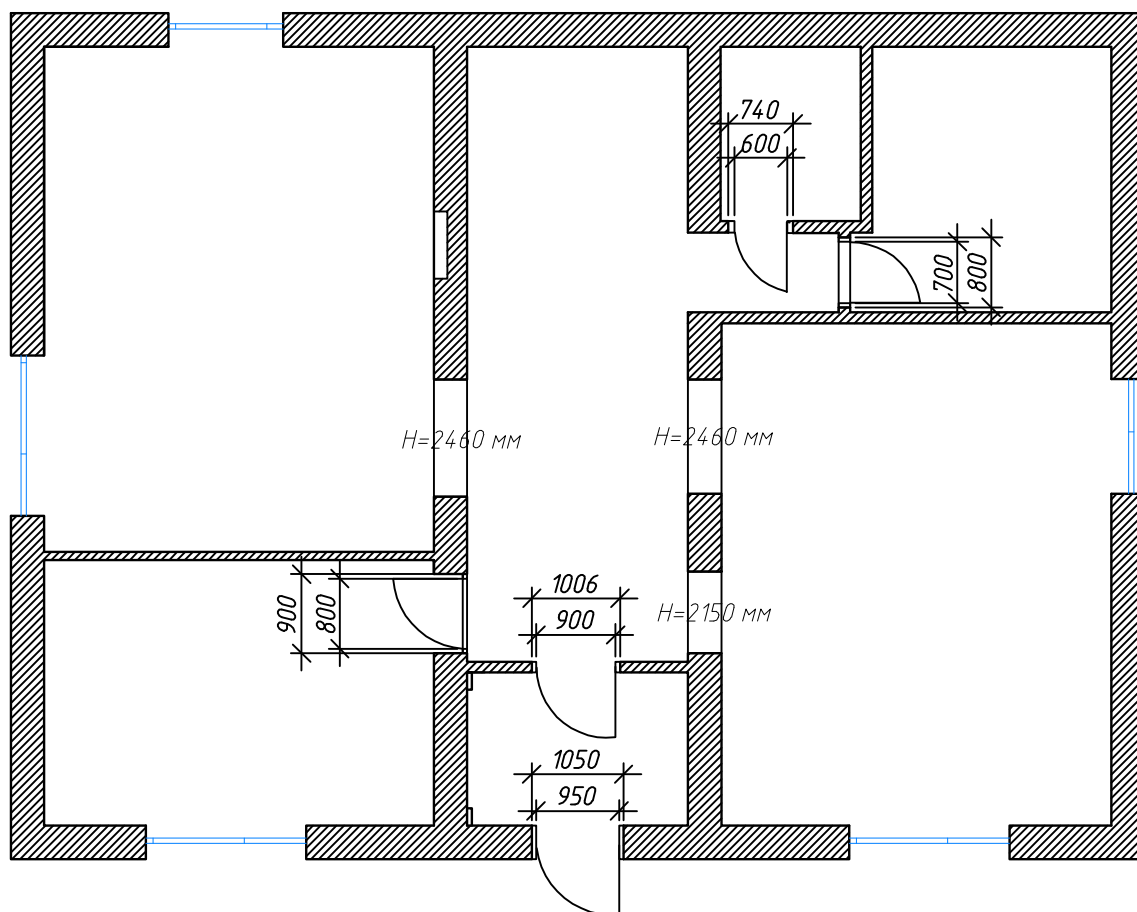

## Спецификация дверей и дверных проемов

Высота дверного проема 2100 мм  
 Высота дверного полотна 2000 мм

	ФИО	Подпись	Дата	Дизайн-проект дома к/п "Лесной пейзаж"	Стадия	Лист	Листов
Проверил	Ращупкина Ж.А.			Спецификация дверей и дверных проемов	Р	7	15
Разработал	Ращупкина Ж.А.				ООО "Дизайн студия Жанны Ращупкиной" т. 8-916-865-95-46		
Заказчик	Качева Н.В.						