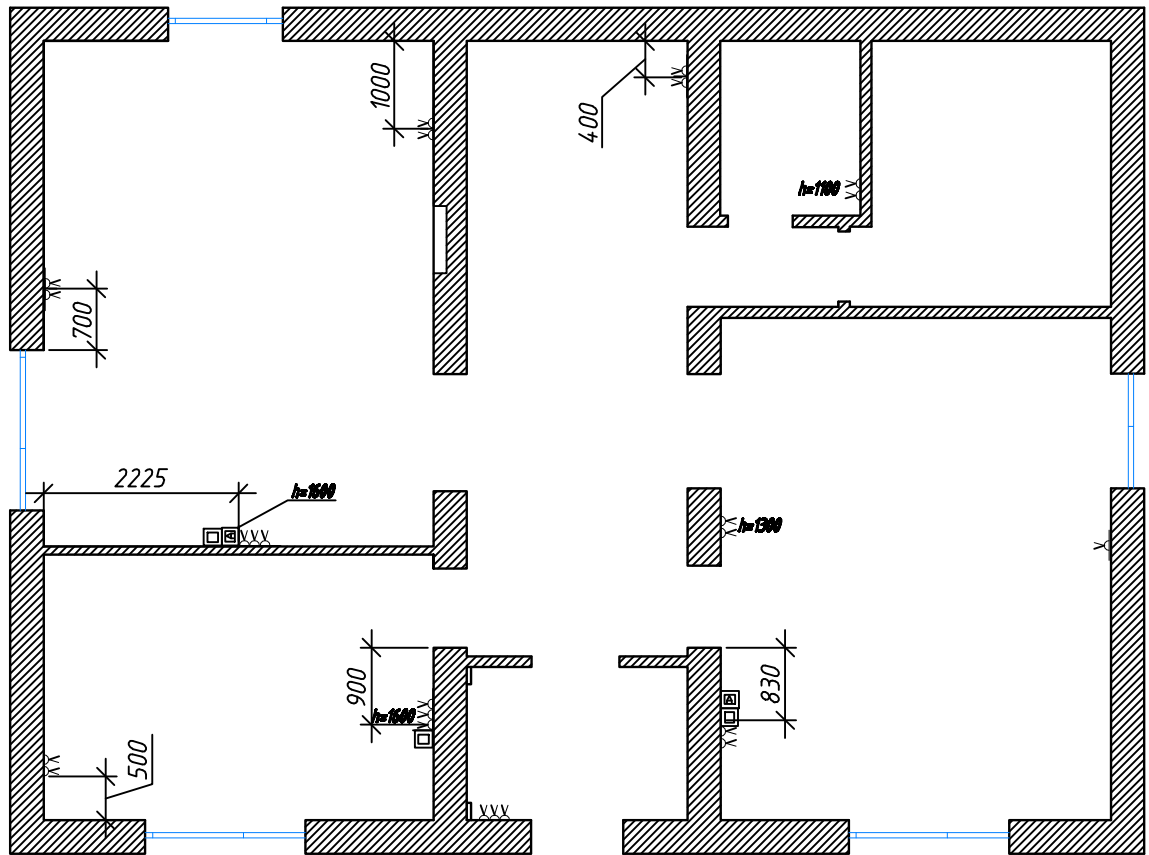

План потолков с указанием высот

	ФИО	Подпись	Дата	Дизайн-проект дома к/п "Лесной пейзаж"	Стадия	Лист	Листов
Проверил	Ращупкина Ж.А.			План потолков с указанием высот	Р	9	15
Разработал	Ращупкина Ж.А.				ООО "Дизайн студия Жанны Ращупкиной" т. 8-916-865-95-46		
Заказчик	Качева Н.В.						

# План с расстановкой розеток

- КОНДИЦИОНЕР
- РОЗЕТКА
- ВЫХОД ПОД ТВ
- ИНТЕРНЕТ
- АНТЕННА
- ВЫТЯЖКА
- ТЕЛЕФОН

Розетки располагаются на высоте 200 мм от уровня чистого пола.

Розетки с измененной высотой отмечены на плане.