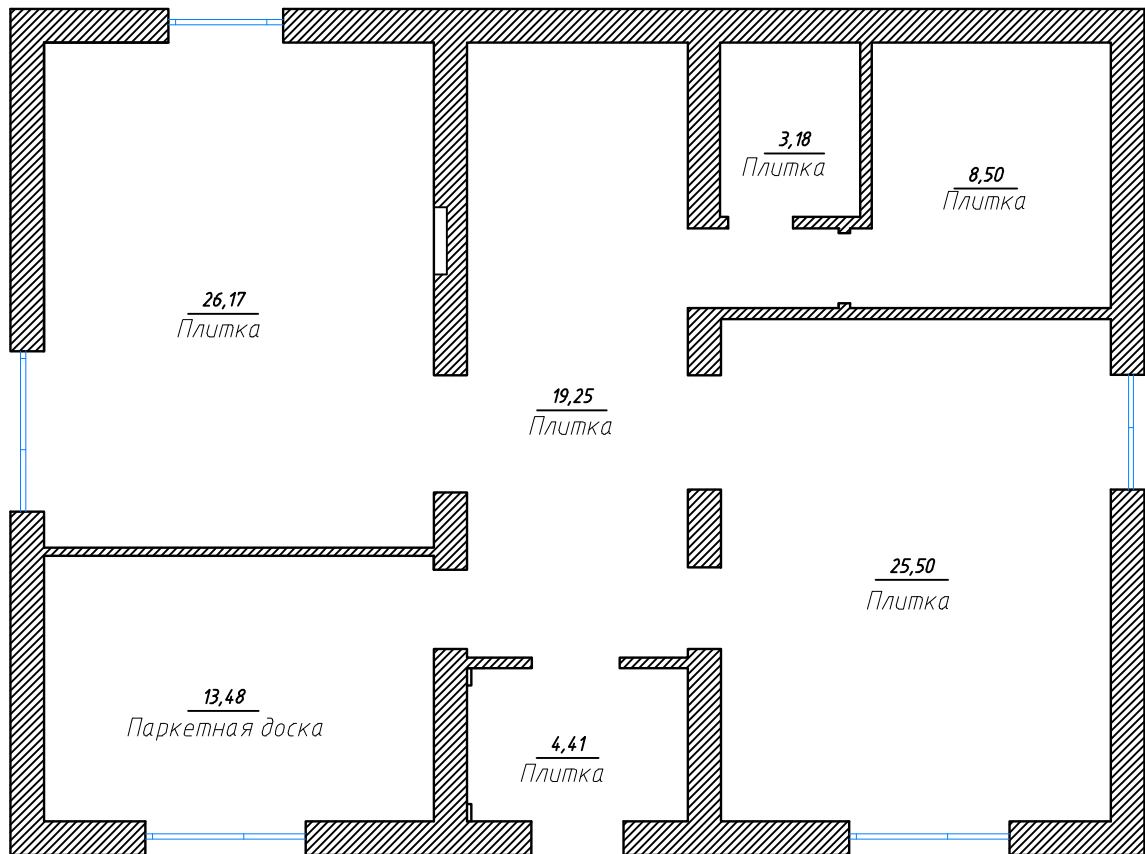

План с указанием площади покрытия

1. Площади даны без учета на подрезку

	ФИО	Подпись	Дата	Дизайн-проект дома к/п "Лесной пейзаж"	Стадия	Лист	Листов	
Проверил	Ращупкина Ж.А.				План с указанием площади покрытия	Р	6	15
Разработал	Ращупкина Ж.А.			ООО "Дизайн студия Жанны Ращупкиной" т. 8-916-865-95-46				
Заказчик	Качева Н.В.							

Формат А4