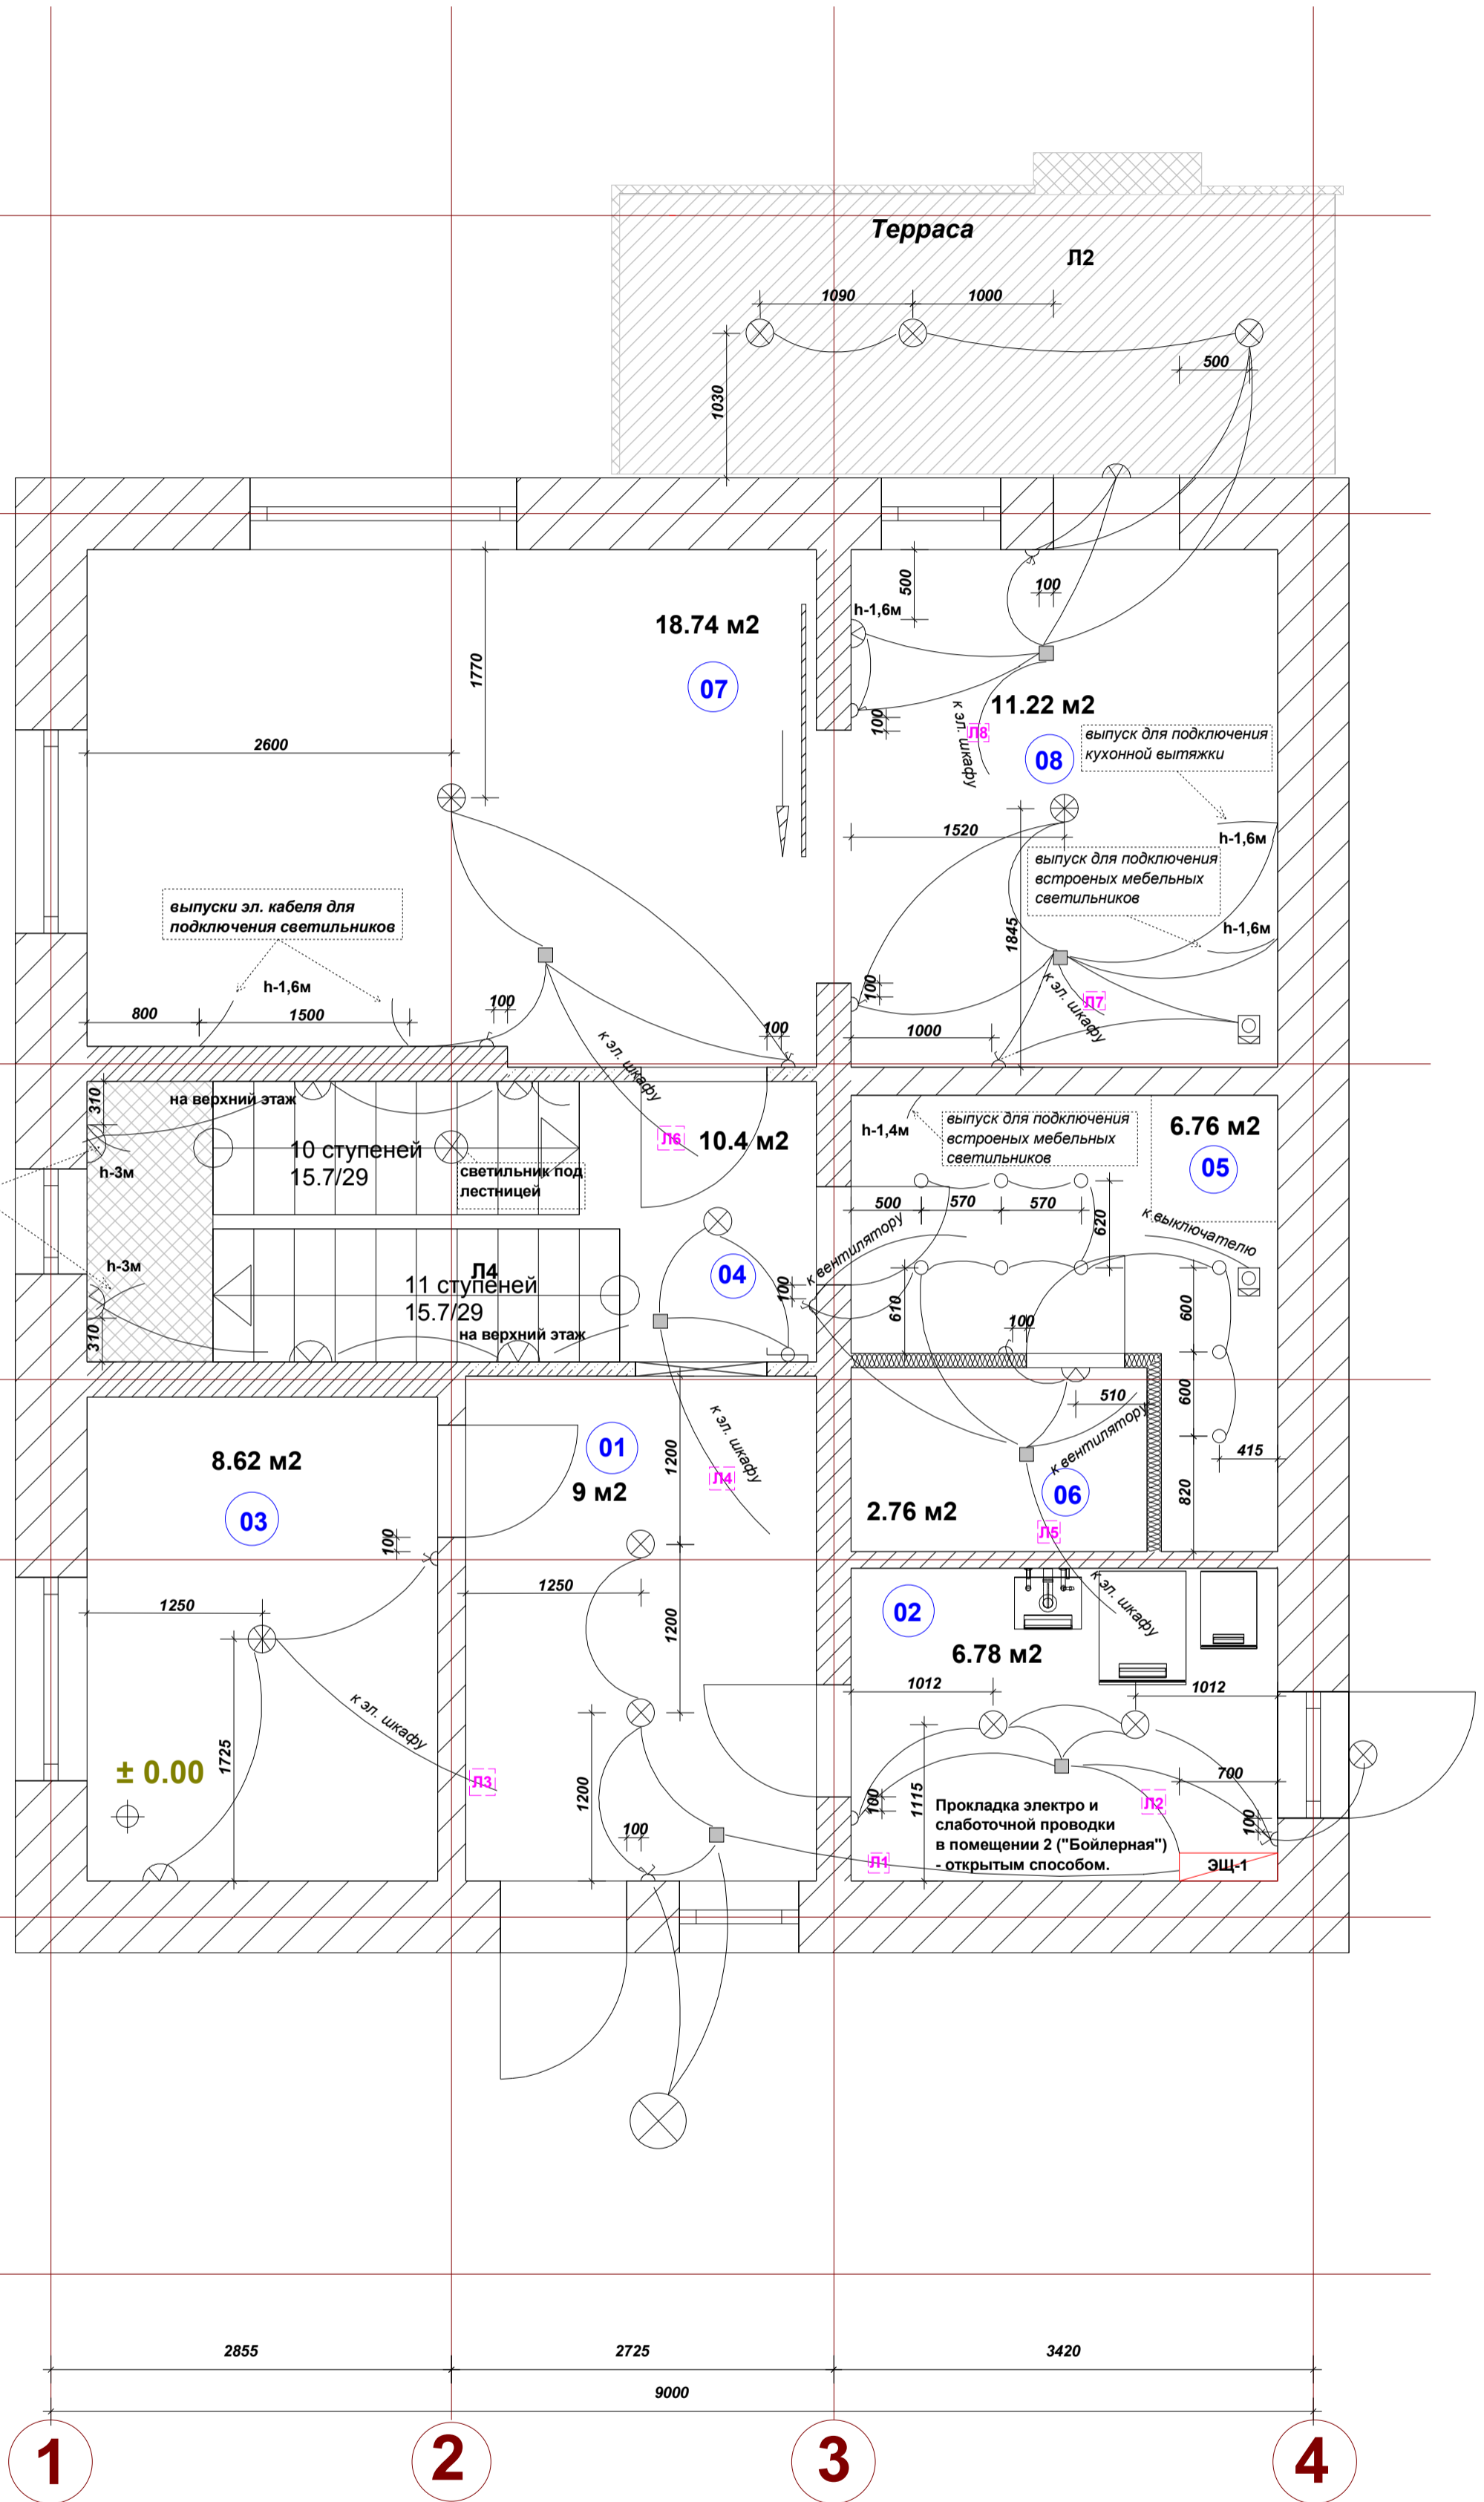

Ж

Е

Д

Г

В

Б

А

Условные обозначения:

- вентилятор канальный
- ЭЩ-1 - электрический щит
- одноклавишный выключатель
- двухклавишный выключатель
- проходной выключатель
- распаечная коробка
- точечный встраиваемый потолочный светильник
- настенно-потолочный светильник
- потолочная люстра
- настенный светильник

Примечания:

Стандартная высота установки выключателей - 900мм от чистого пола.
Электропроводка системы освещения выполнена кабелем ВВГнг ЛС 3х1,5
Влажные помещения первого этажа - 02; 05; 06 и 08

Заказчик :

Индивидуальный жилой дом
Московская обл., Балашихинский р-он,
КП "Купавна Лайф"

Изм. № док. Кол.уч. Лист Подпись Дата

ГИП

ЭО

Стадия Лист Листов

Р 5