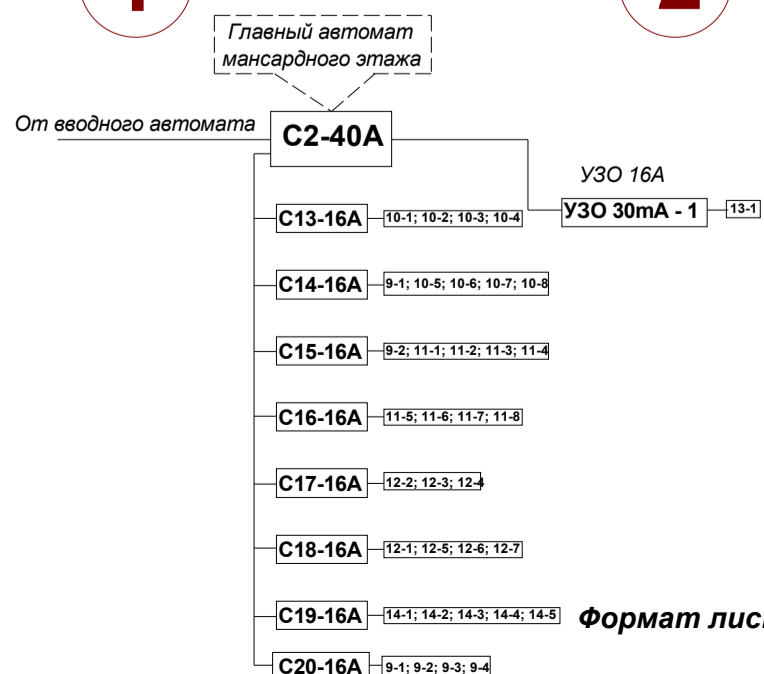

Ж

Е

Д

Г

В

Б

А

- Условные обозначения:**
- электророзетка
 - компьютерная розетка
 - телевизионная розетка
 - h-2400 - высота от чистого пола до розетки
 - электрощит мансардного этажа

ЭЩ-2

Изм. № док. Кол.уч. Лист Подпись Дата

ГИП

Индивидуальный жилой дом
Московская обл., Балашихинский р-он,
КП "Купавна Лайф"

ЭС Стадия Лист Листов
Р 4

Формат листа А 2 М 1:40

План расположения розеток
на мансардном этаже