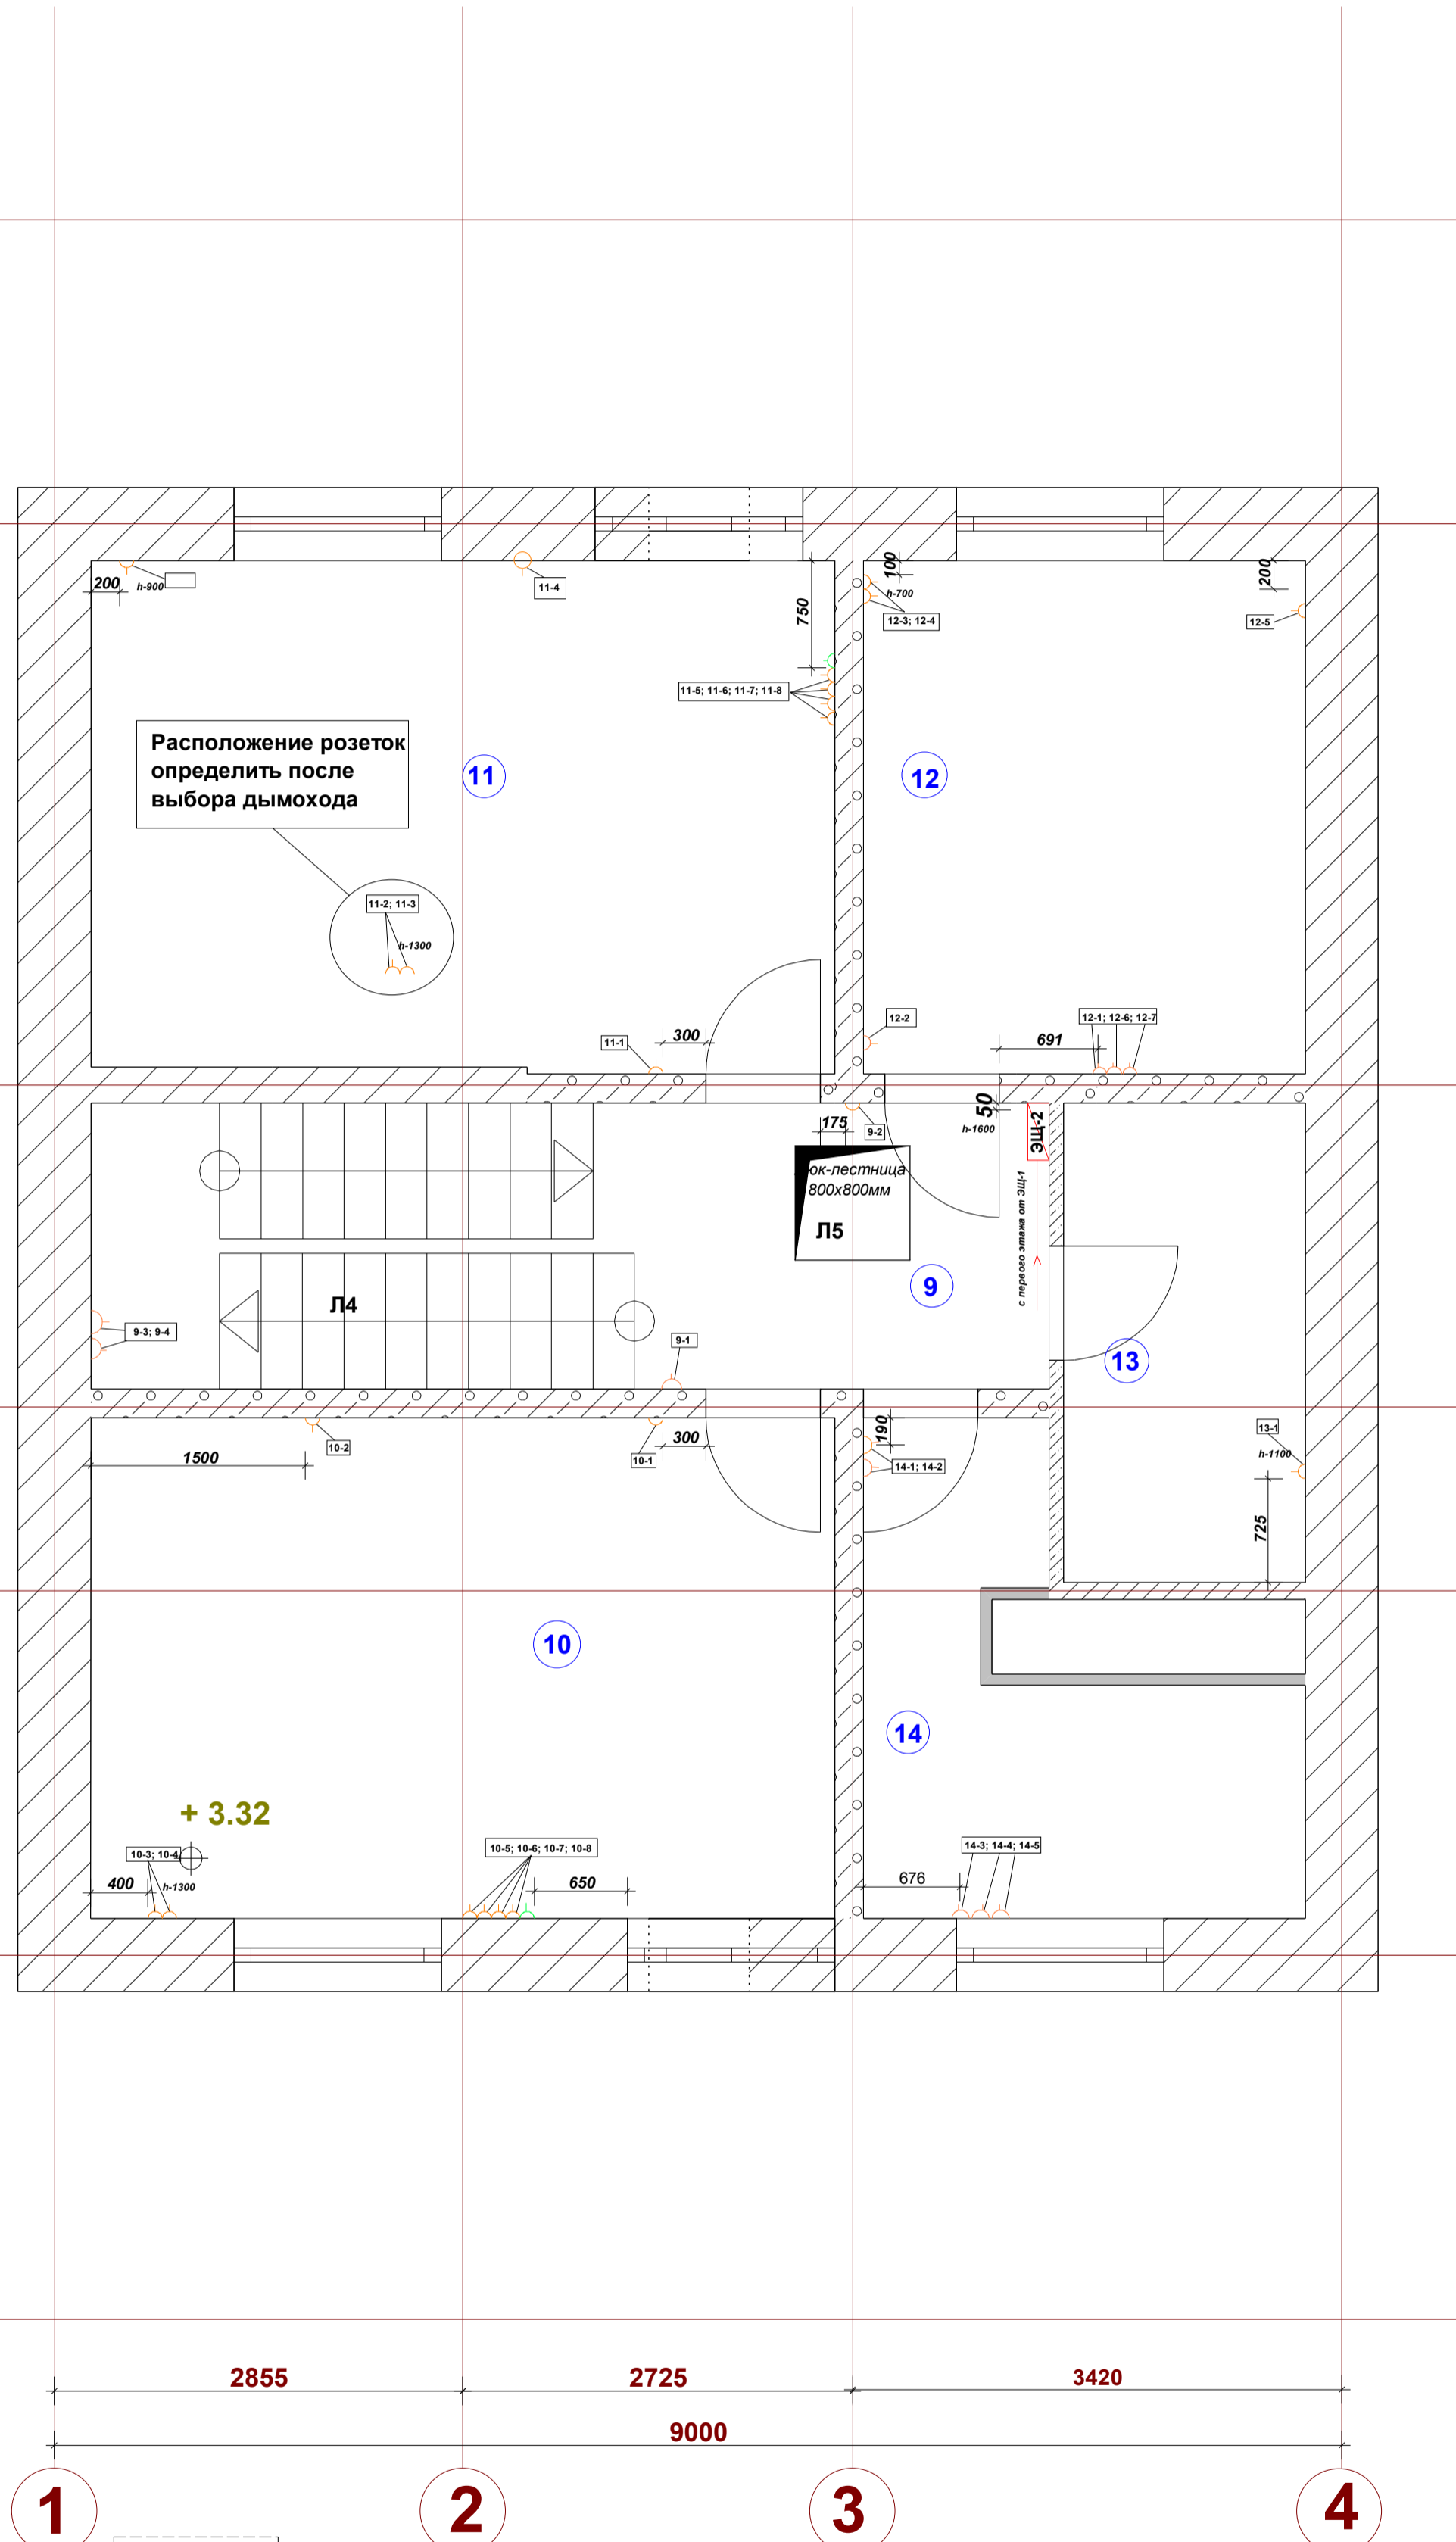

Ж

Е

Д

Г

В

Б

А

- Условные обозначения:**
- электророзетка
 - компьютерная розетка
 - телевизионная розетка
 - h-2400 - высота от чистого пола до розетки
 - электрощит мансардного этажа

ЭЩ-2

Изм. № док. Кол.уч. Лист Подпись Дата

ГИП

Индивидуальный жилой дом
Московская обл., Балашихинский р-он,
КП "Купавна Лайф"

ЭС Стадия Лист Листов
Р 4

Формат листа А 2 М 1:40

План расположения розеток
на мансардном этаже