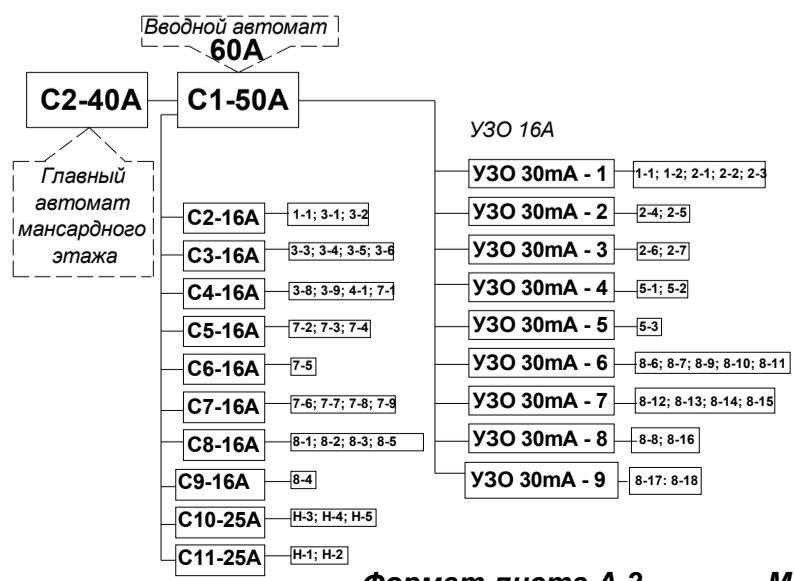

Условные обозначения:

- электророзетка
- компьютерная розетка
- телевизионная розетка
- $h=2400$ - высота от чистого пола до розетки
- электрический щит
- электророзетка уличной установки

Примечания:

- Стандартная высота установки розеток - 250мм от чистого пола.
- Электророзетки во влажных помещениях - класс защиты IP55 с защитной крышкой
- Влажные помещения первого этажа - 02; 05; 06 и 08
- Электророзетки уличной установки - класс защиты IP67 с защитной крышкой