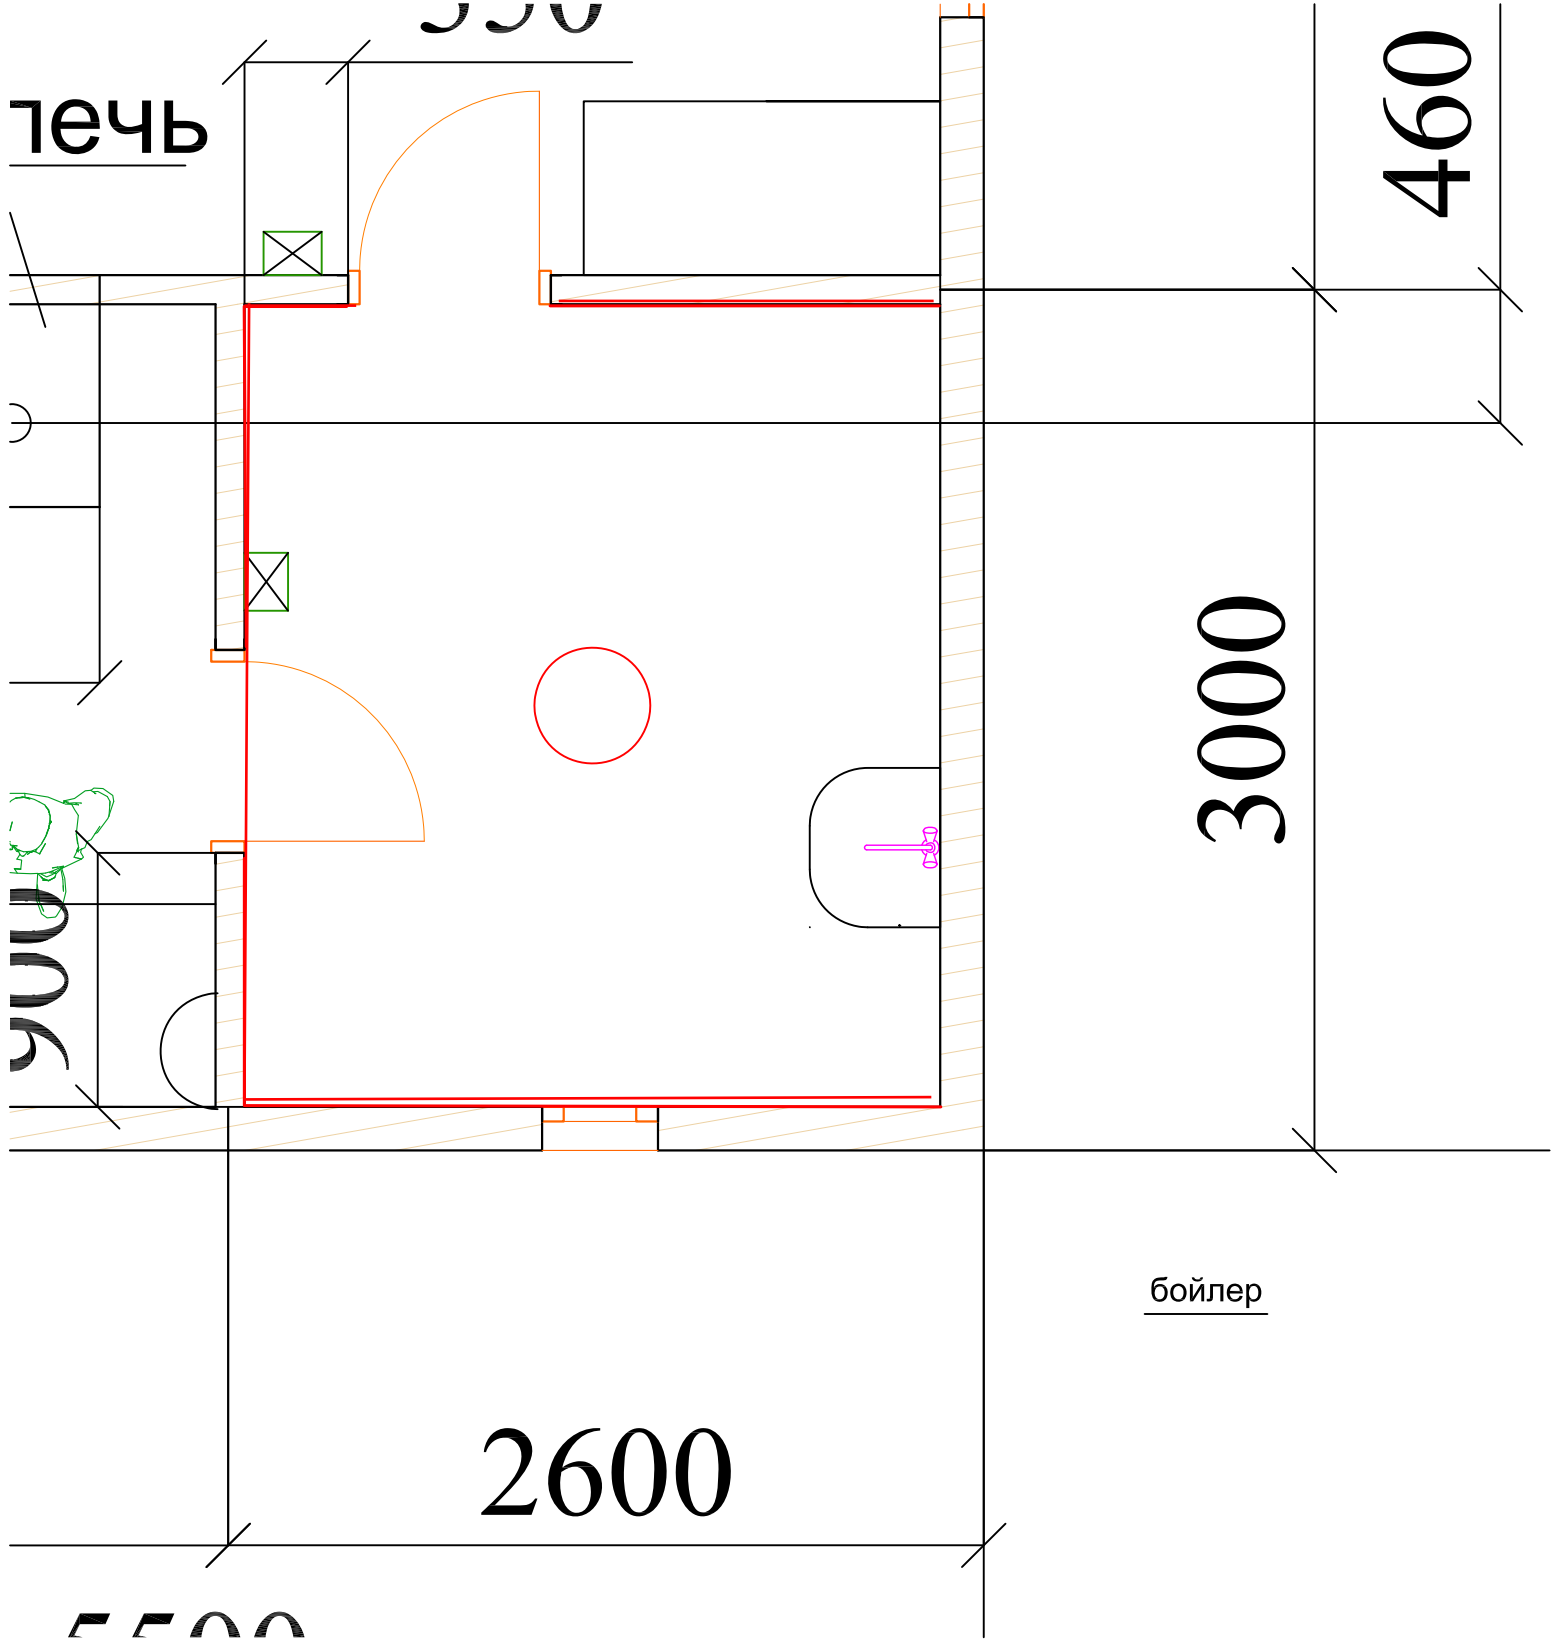

течь

460

3000

2600

бойлер

900

550

5500