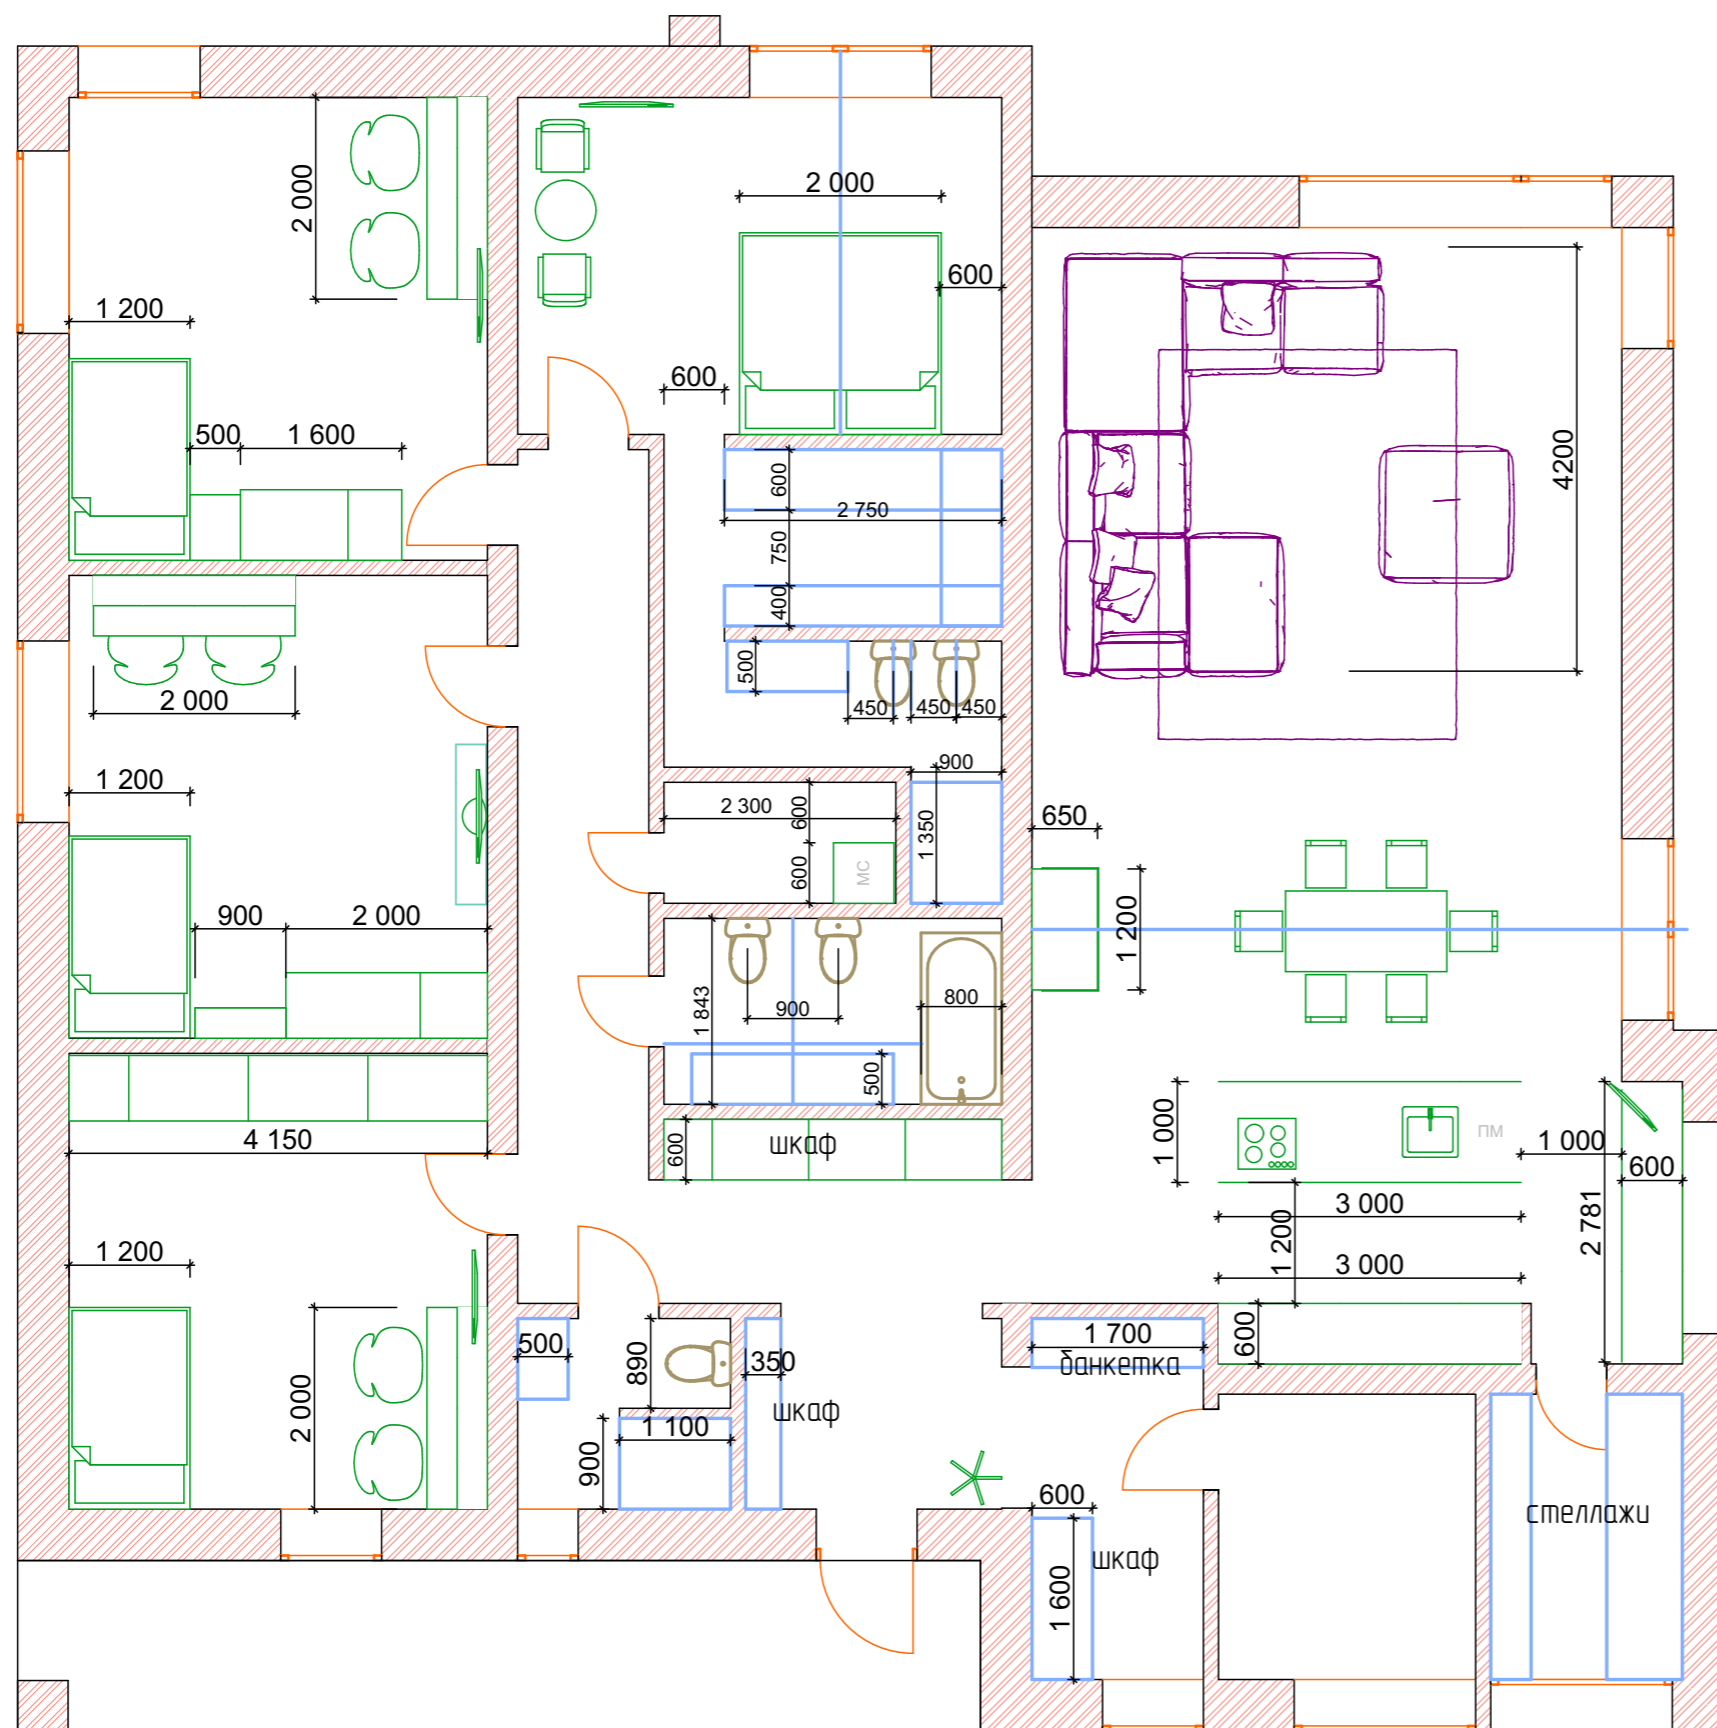

# План мебели

Условные обозначения:

Загородный дом  
КП Есенино

Выполнил BO DESIGN

Масштаб 1:75

Лист