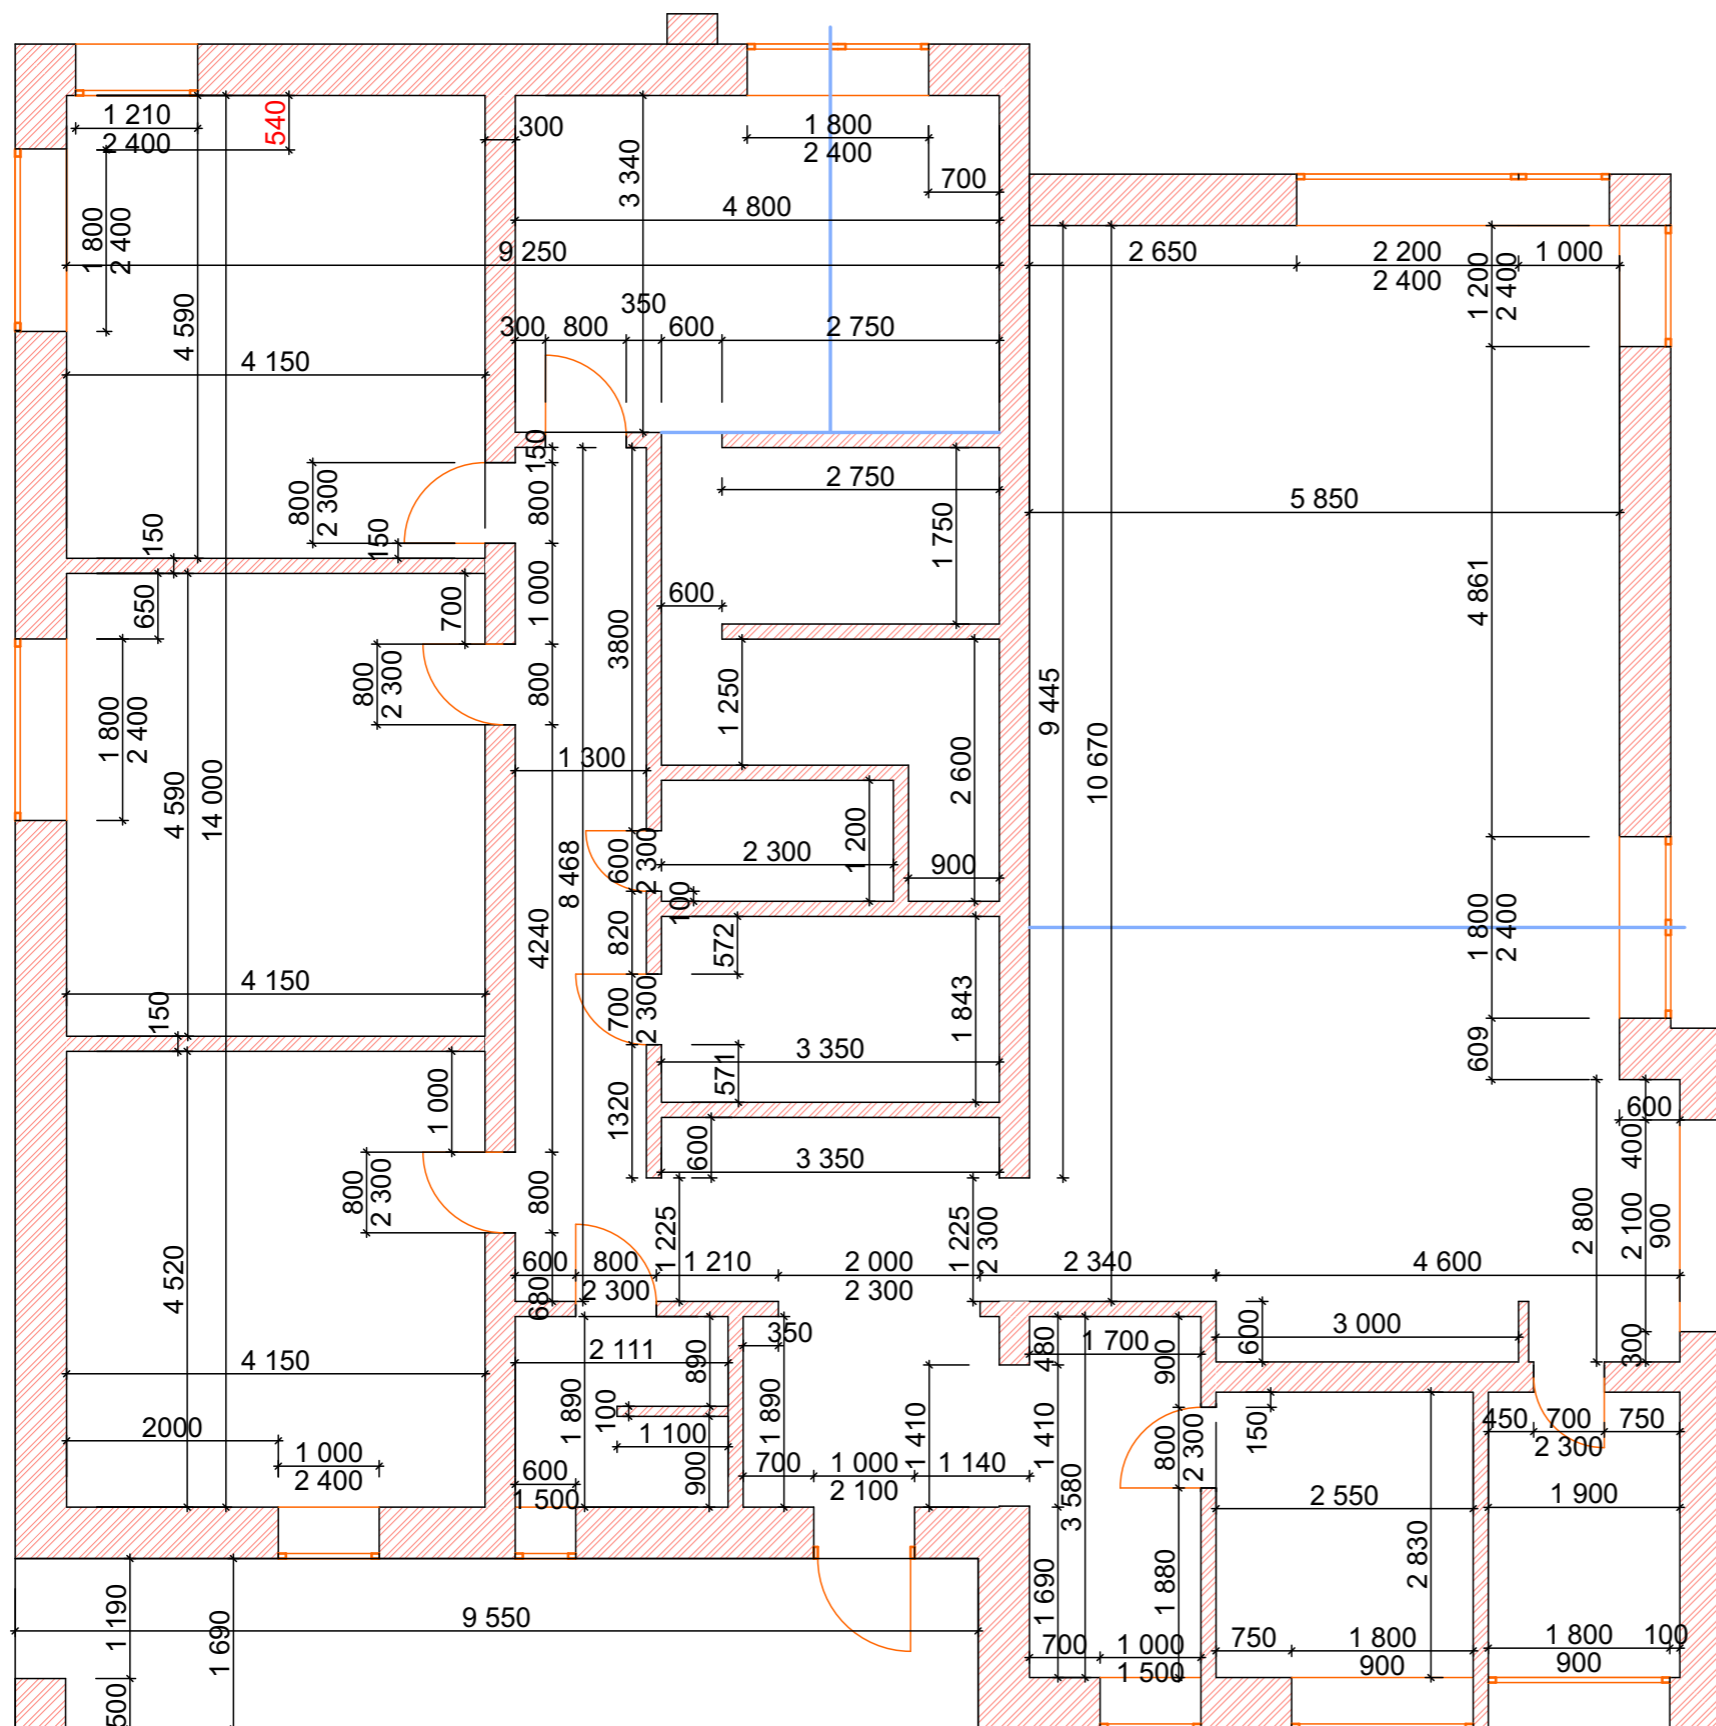

# Обмерный план

Условные обозначения:

Загородный дом  
КП Есенино

Выполнил BO DESIGN

Масштаб 1:75

Лист