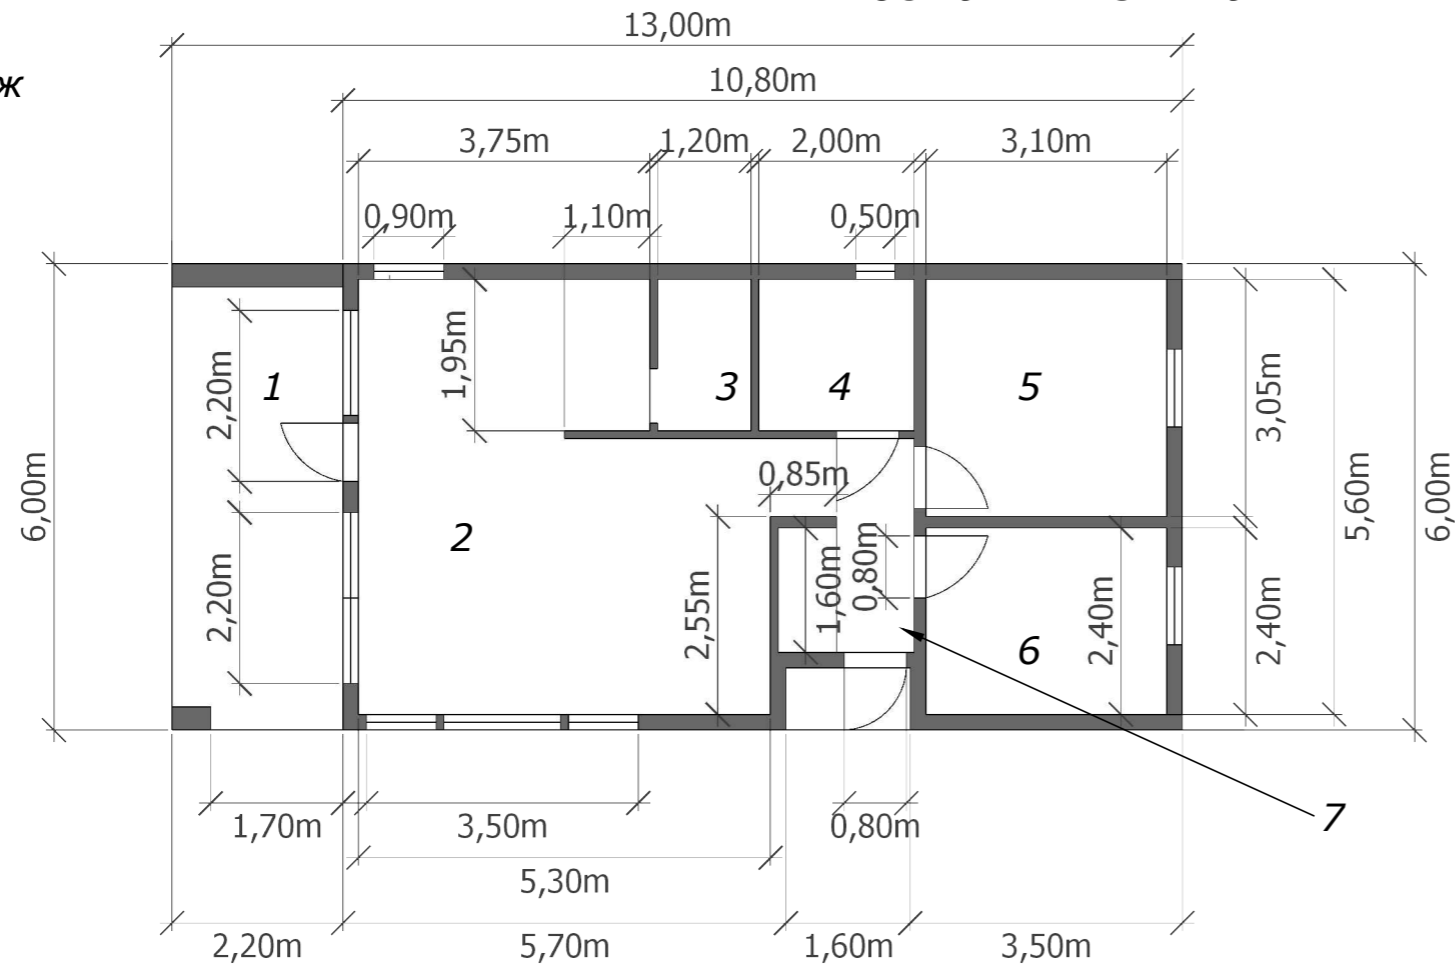

## Поэтажные планы

### 1. 1 этаж

### 2. Антресоль

№ п.п	Наименование	Площадь	Примечание
1	Терраса	12м <sup>2</sup>	
2	Гостиная	28м <sup>2</sup>	
3	Бойлерная	2,35м <sup>2</sup>	
4	Санузел	3,9м <sup>2</sup>	
5	Спальня	9,5 м <sup>2</sup>	
6	Спальня	7,45 м <sup>2</sup>	
7	Прихожая	1,6м <sup>2</sup>	
8	Антресоль	27 м <sup>2</sup>	высота потолка в коньке 2,2м