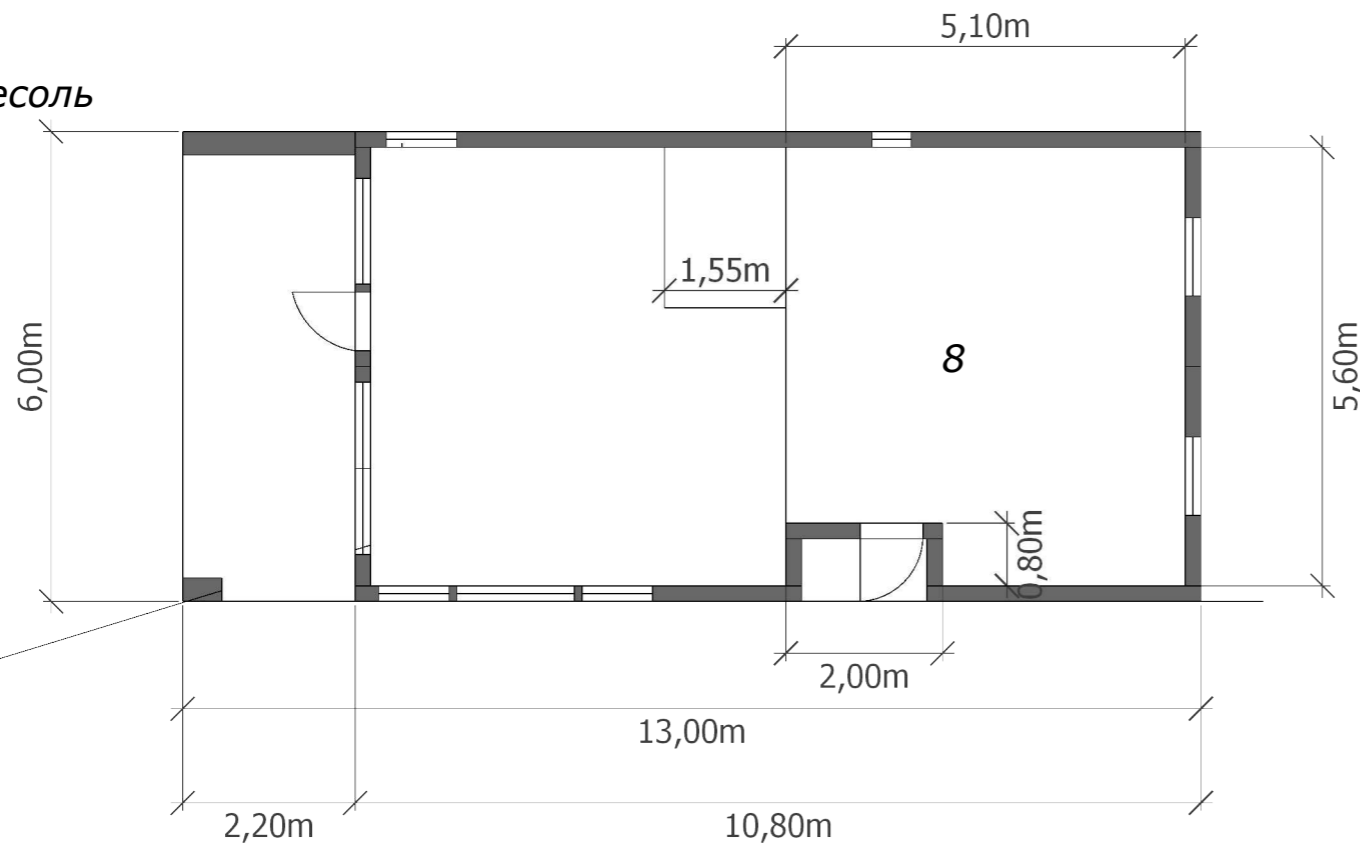

## Поэтажные планы

### 1. 1 этаж

### 2. Антресоль

№ п.п	Наименование	Площадь	Примечание
1	Терраса	12м <sup>2</sup>	
2	Гостиная	28м <sup>2</sup>	
3	Бойлерная	2,35м <sup>2</sup>	
4	Санузел	3,9м <sup>2</sup>	
5	Спальня	9,5 м <sup>2</sup>	
6	Спальня	7,45 м <sup>2</sup>	
7	Прихожая	1,6м <sup>2</sup>	
8	Антресоль	27 м <sup>2</sup>	высота потолка в коньке 2,2м