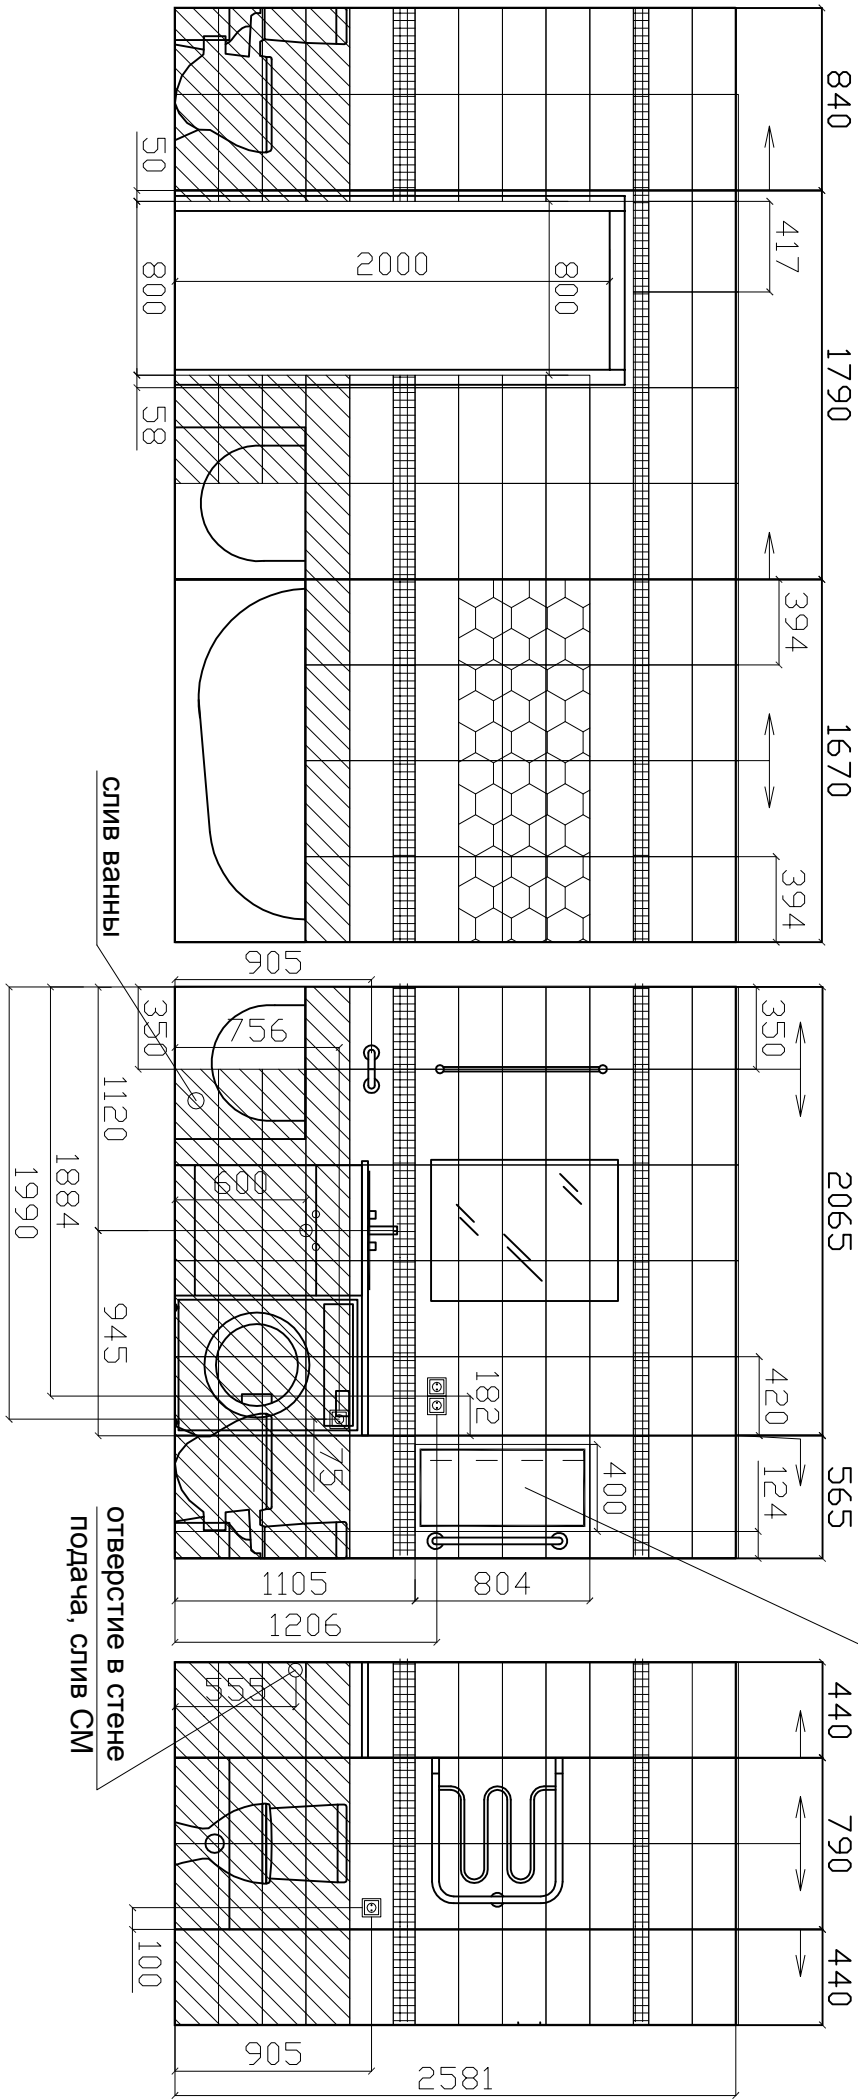

# Развертка Санузла

люк-невидимка  
400x800

слив ванны

отверстие в стене  
подача, слив СМ