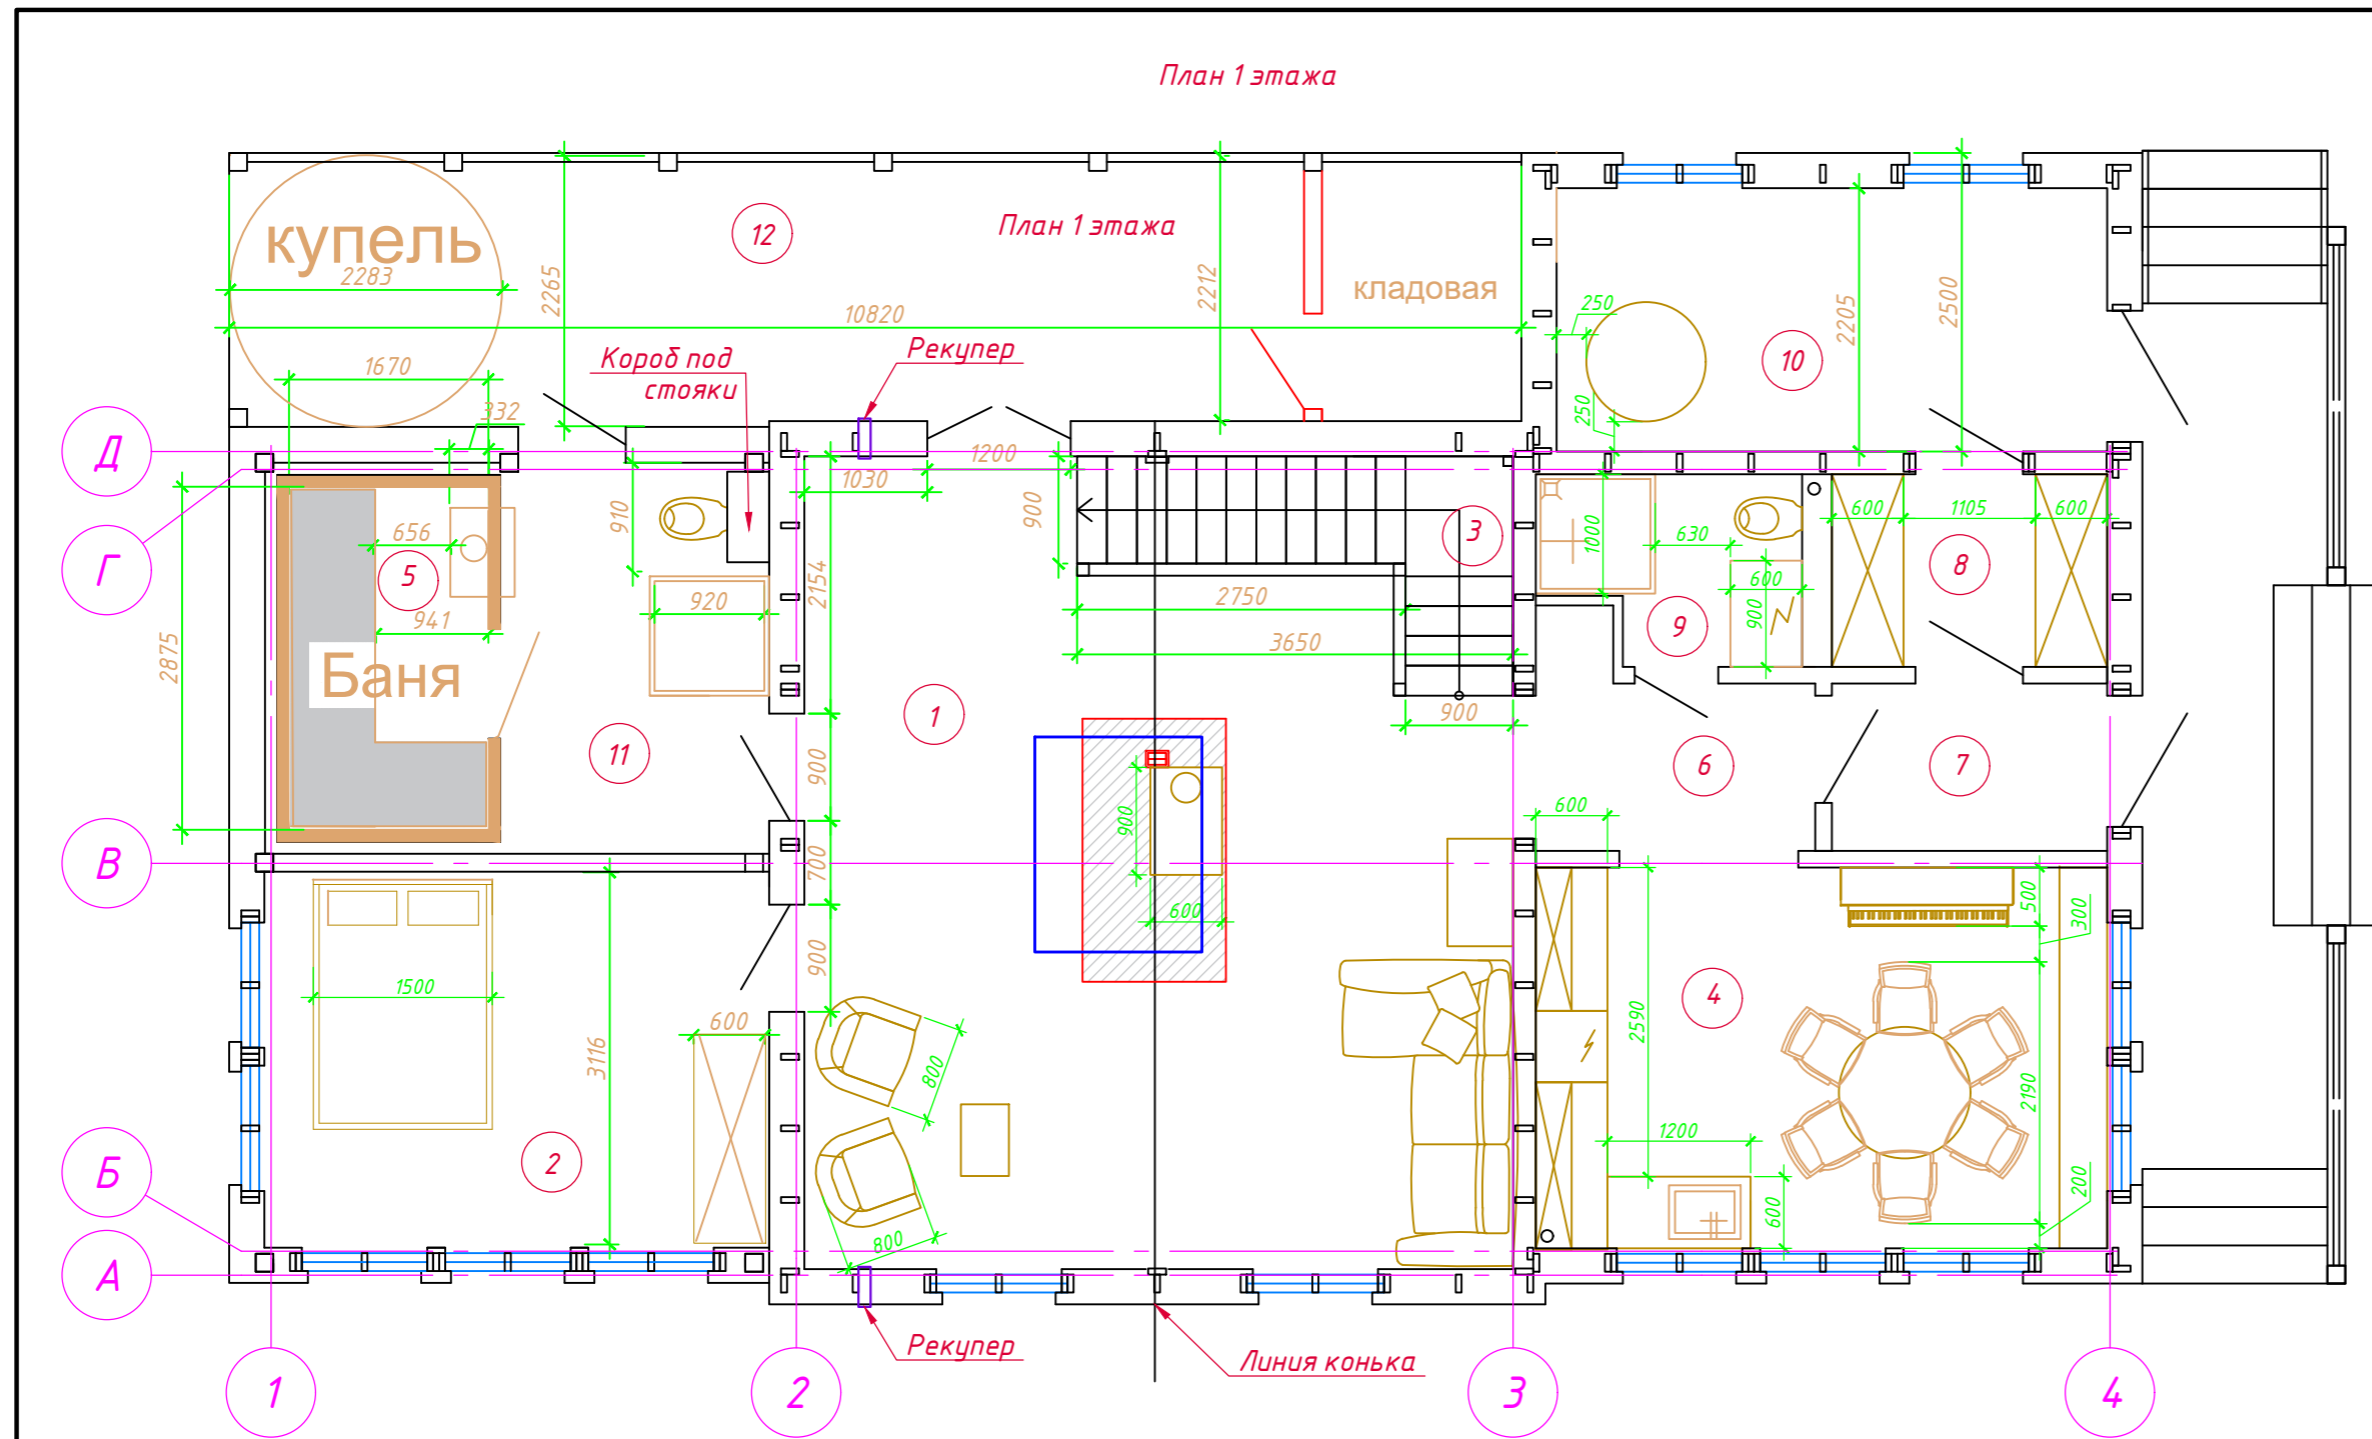

# 0.75:1 Интерьер

Экспликация помещений 1ый этаж

Номер помещения	Наименование	Площадь, м <sup>2</sup>
1	Гостиная-холл	36.1
2	Спальня	13.1
3	Лестница	4.3
4	Кухня-столовая	15.3
5	Баня	4.8
6	Коридор	3.7
7	Тамбур	3.2
8	Кладовая	3.7
9	С/у	3.2
10	Котельная	10.2
11	Предбанник	7.4
12	Терасса	24.3

Экспликация помещений 2ой этаж

Номер помещения	Наименование	Площадь, м <sup>2</sup>
13	Холл	17.5
14	Спальня	17.4
15	Спальня	10.0
16	Спальня	19.9
17	С/у	7.2