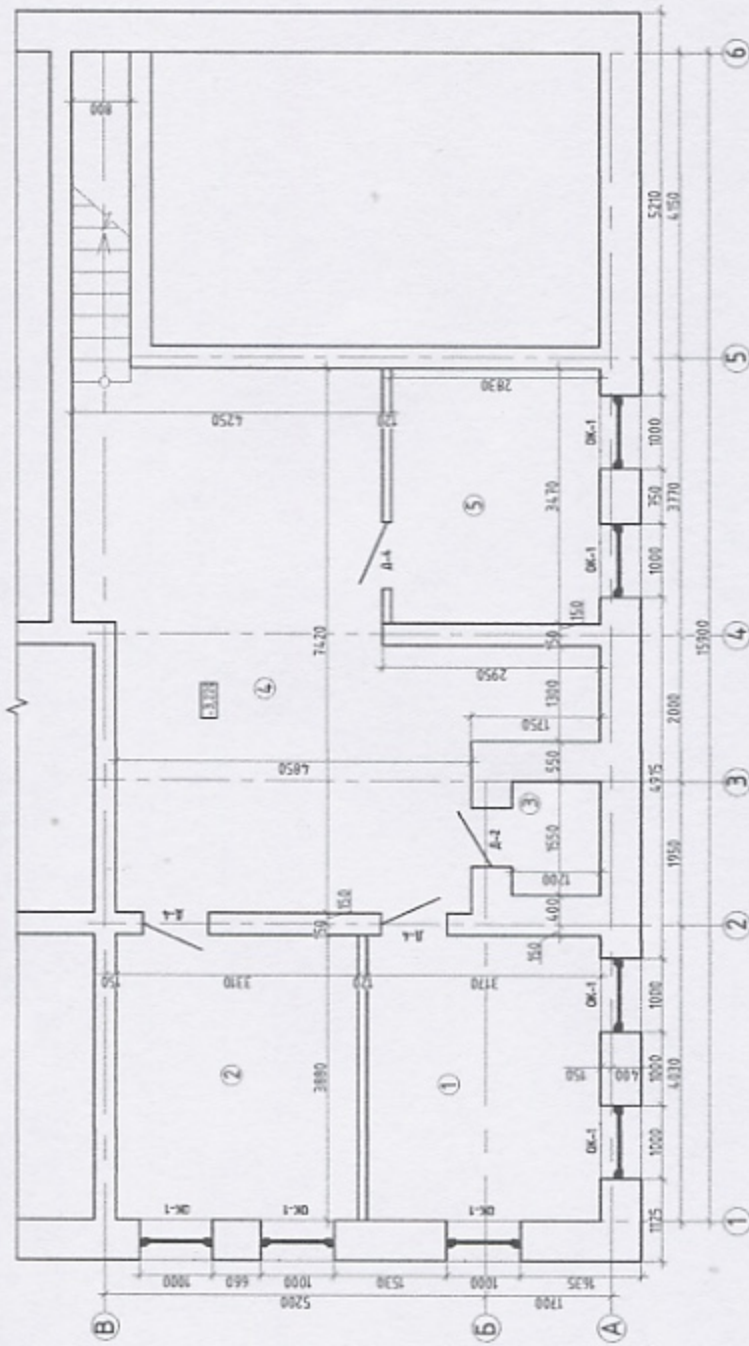

План на отм. -3,220

Экспликация помещений

Номер помещения	Наименование	Площадь	Класс помещения
1	Кладовая	12,3	
2	Кладовая	12,84	
3	Кладовая	1,86	
4	Холл	35,82	
5	Бойлерная	9,82	

Имя	Фамилия	Инициалы	Подпись	Дата
Выполнил	Ефимов			
Сектор	Лес	Р	3	22

10-2019-АР  
 Московская область, Истринский район, д. Глебово,  
 ул. Зеленая  
 Индивидуальный  
 2 этажный дом  
 План на отм. -3,220