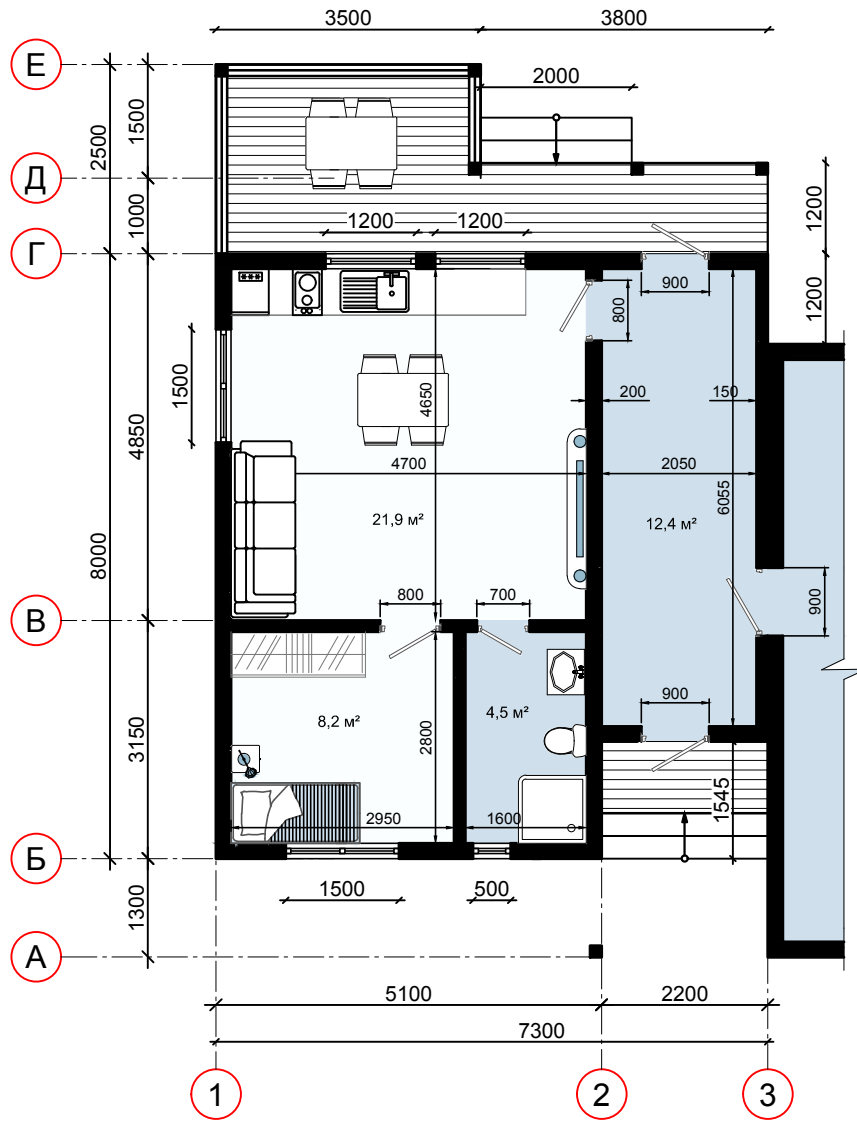

План этажа

						АР		
Изм.	Кол.уч.	Лист	№ док.	Подпись	Дата			
						Жилой дом 7,3 x 8,0 м с крытой террасой		
						Стадия	Лист	Листов
						П	1	10
Разработал	Иванов Д.С.					План этажа М 1:50		