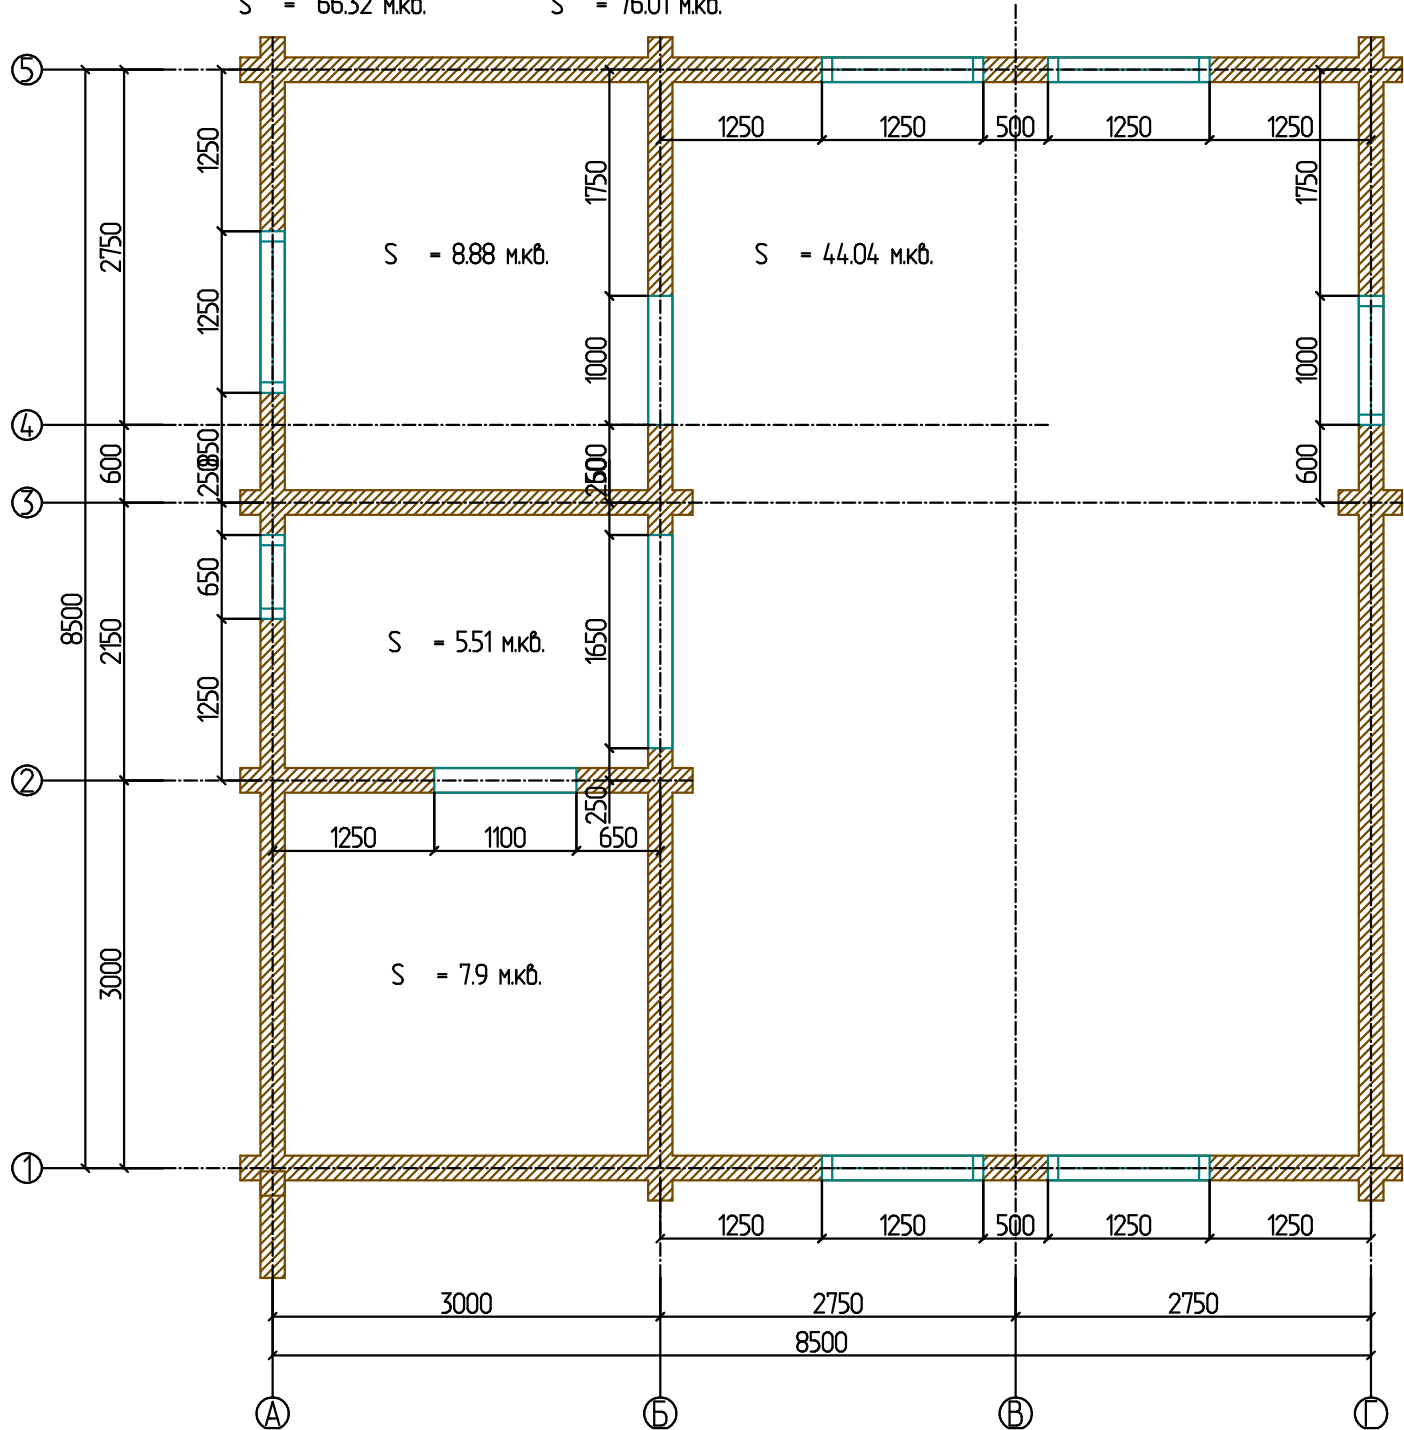

План на отп. 0,000

Всего по комнатам:

S = 66.32 м.кв.

S = 76.01 м.кв.

План на отп. +3,500

Всего по комнатам:
S = 58.99 м.кв.

S = 67.55 м.кв.