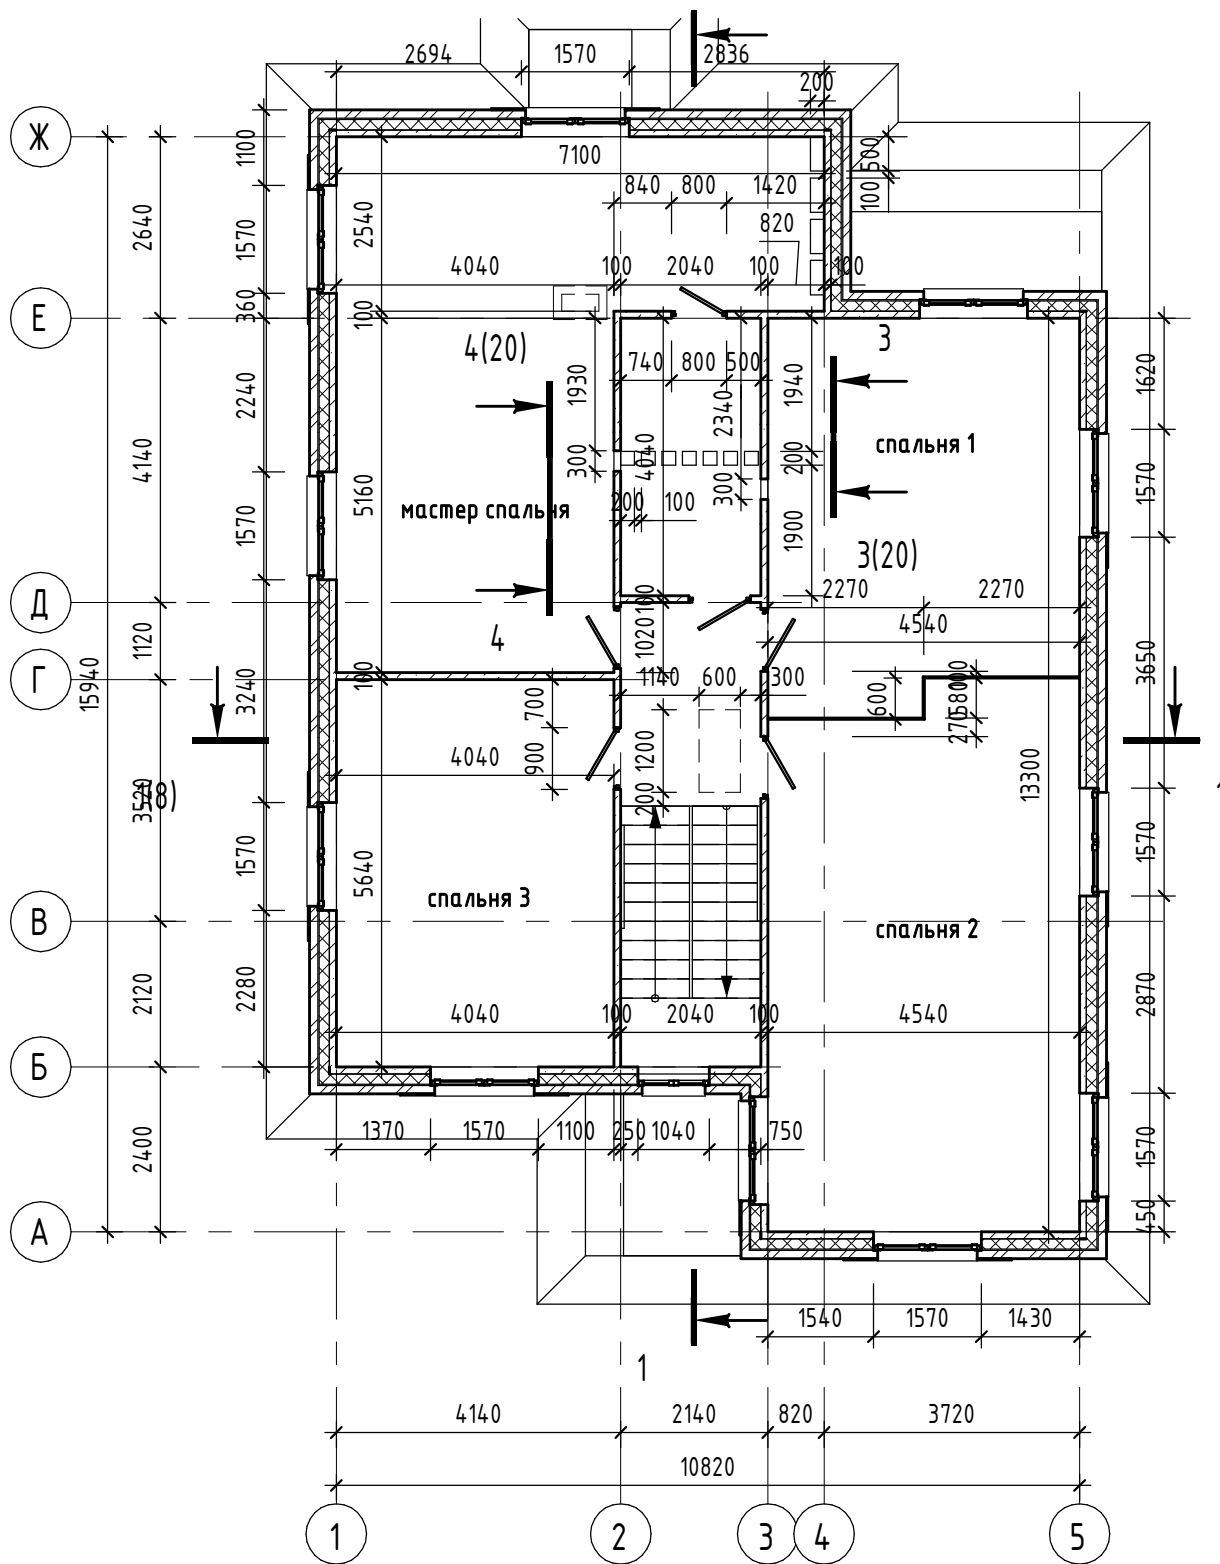

План 2 этажа

Асадуллаев С. С.

МО Одинцовский р-н, с.п. Ершовское, д. Иваньево, уч 120

Заказчик Асадуллаев С. С.

Индивидуальный жилой дом

Стадия

Лист

Листов

П

6

ГИП Щербаков А.А.

Архитектор Герасимов А.Н.

План 2 этажа

ООО "Стронг Хаус"