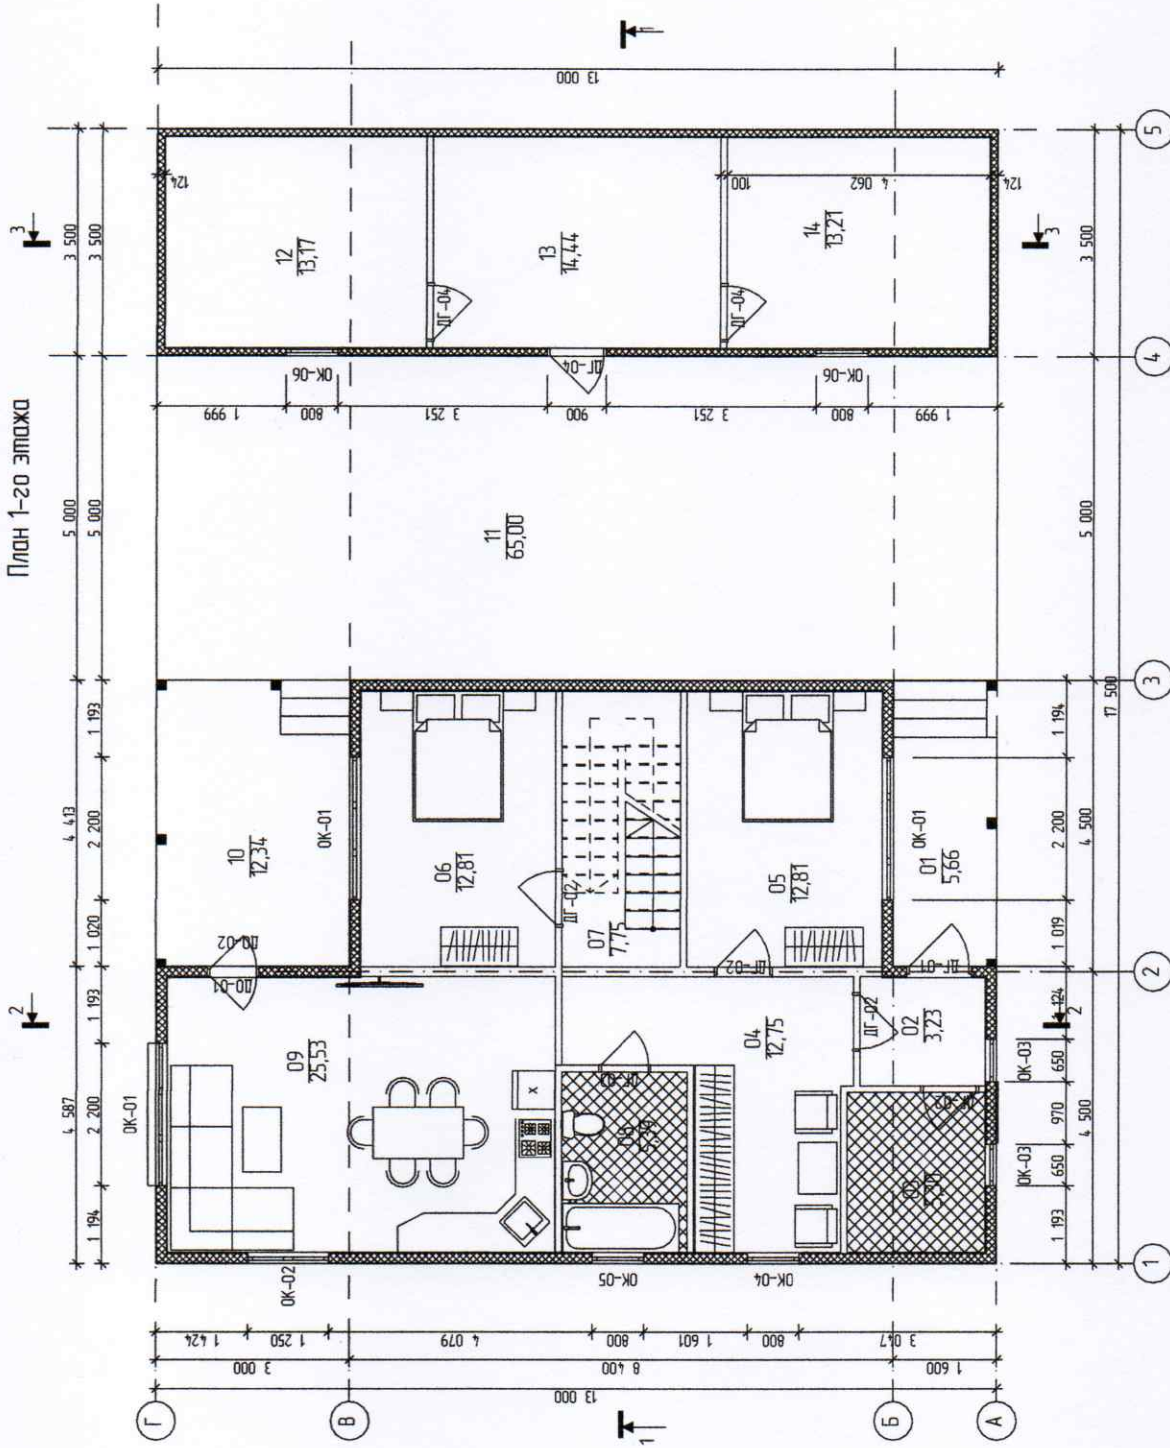

План 1-го этажа

№	Наименование	Площадь
01	крыльцо	5,66
02	панор	3,23
03	тех.помещ.	5,30
04	холл	12,75
05	спальня	12,81
06	спальня	12,81
07	лестница	7,75
08	с/у	5,39
09	кухня-застывшая	25,53
10	терраса	12,34
11	набес	65,00
12	хоз. помещение	13,17
13	хоз.помещение	14,44
14	хоз.помещение	13,21
		209,39 м²

Индивидуальный жилой дом			
КР-282-2-2020			
Изм.	Колуч.	Лист	№Док.
Директор	Разработал	Олекунова	
ГИП	Норм. контр.		
	Заказчик		
Дата	Подп.		
по адресу: Московская область, Павлово-Посадский район, северо-восточнее д. Сонино, поле №19			
Стадия			
Лист			
Р			
13			
Листов			
План 1-го этажа			