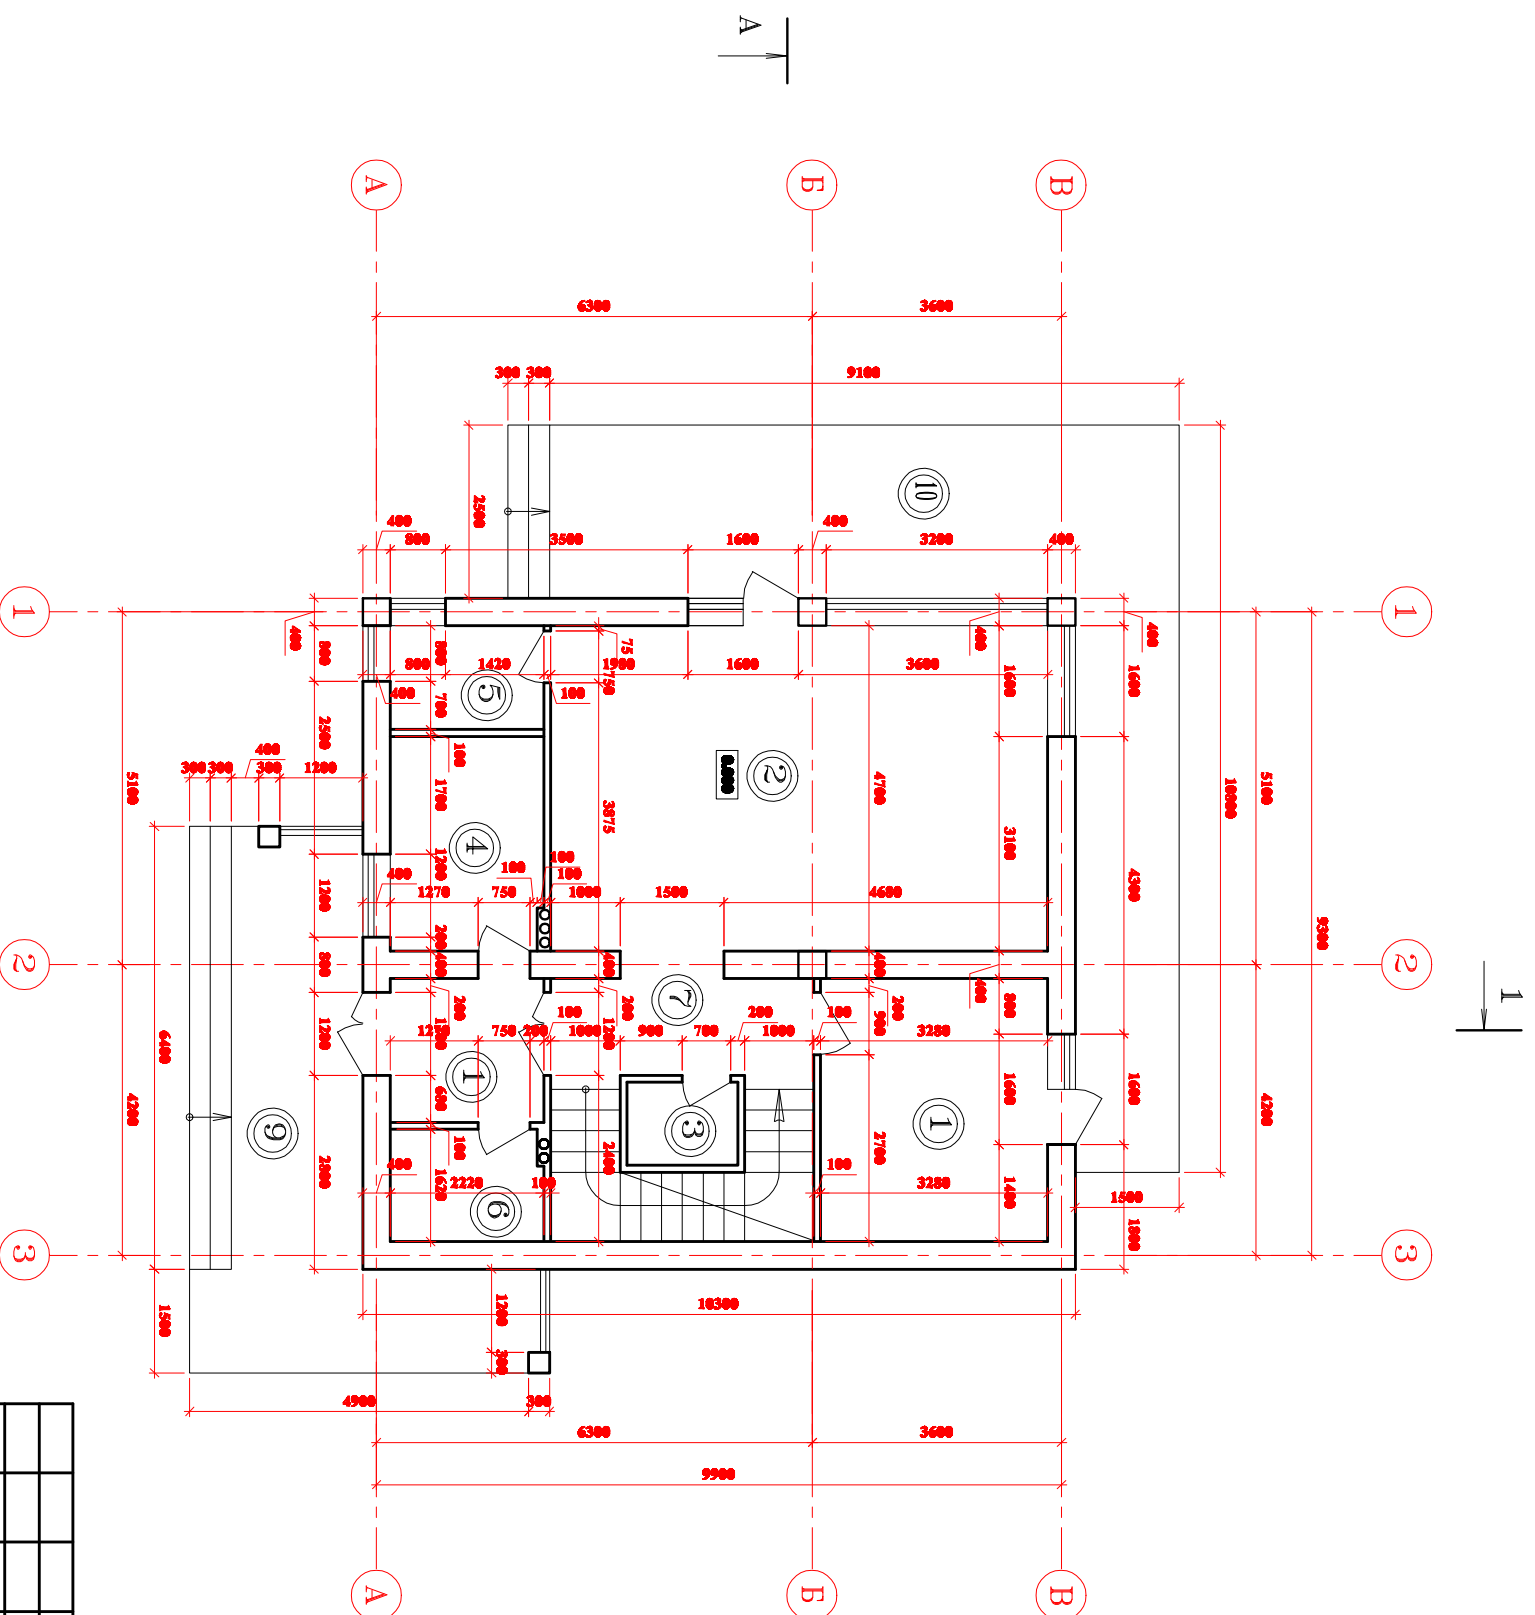

ПЛАН ЭТАЖА НА ОТМ. 0.000 , М 1:100

Экспликация помещений

п/п	Наименование	Площадь
1	Прихожая	4.60
2	Гостиная с кухней и столовой	33.70
3	Сан. узел	1.90
4	Топочная, постирочная	6.80
5	Кладовая	3.30
6	Гардеробная	3.50
7	Лестничный холл	5.60
8	Кабинет	12.50
9	Терраса	19.90
10	Терраса	35.20

<b>12-05-20 - ЭП</b>			
Индивидуальный жилой дом			
Иск.	Кол. уч.	Иск.	№ док.
		Техплан	Дата
<b>Жилой дом</b>		Судия	Лист
		ЭП	3
Разработ.	Сурганов Р.В.		
<b>План этажа на отм 0.000, М 1:100</b>		г. Москва 2020г.	