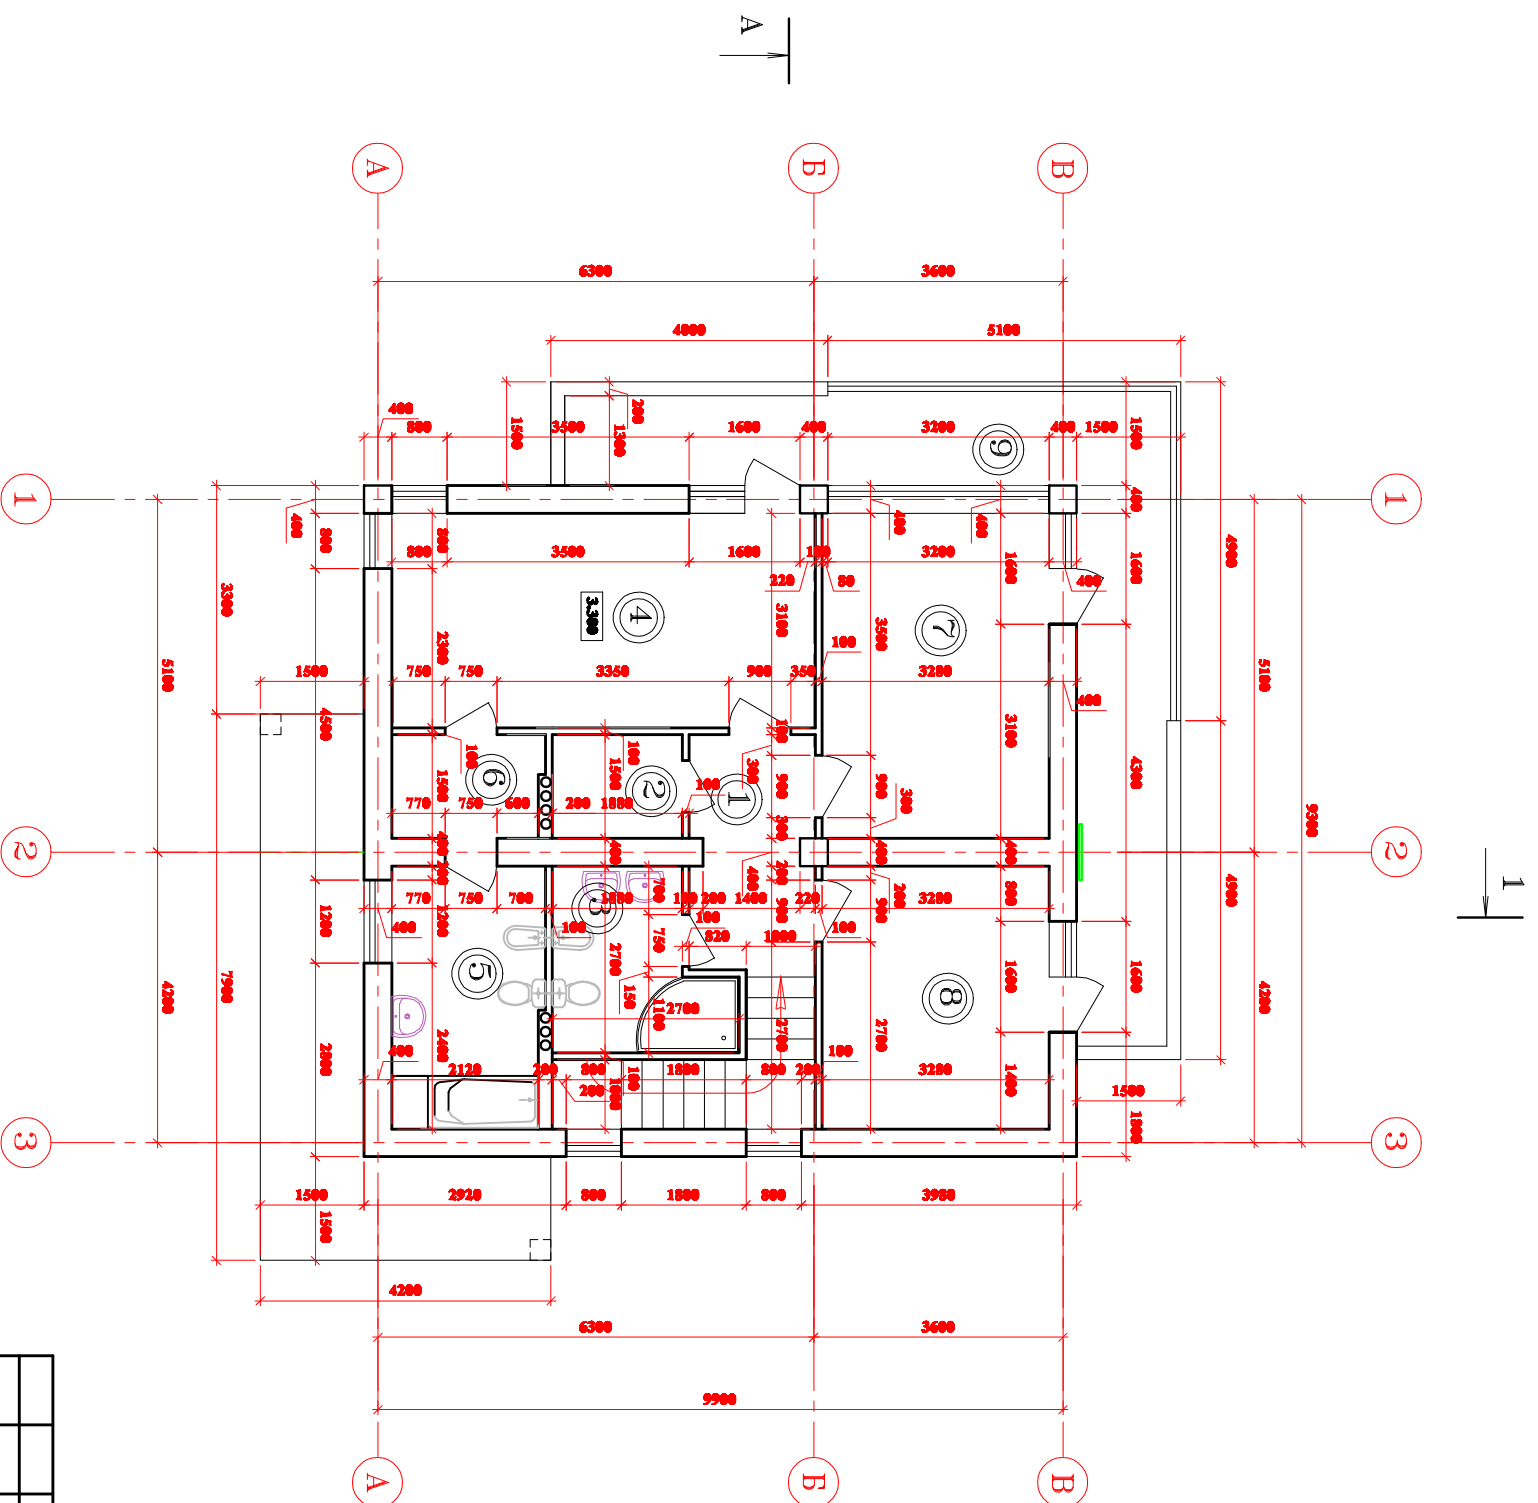

ПЛАН ЭТАЖА НА ОТМ. 3.300 , М 1:100

Экспликация помещений

п/п	Наименование	Площадь
1	Холл	6.00
2	Гардеробная	2.80
3	Сан. узел	5.90
4	Спальня	18.80
5	Сан. узел	8.40
6	Гардероб	3.30
7	Спальня	15.40
8	Спальня	12.50
9	Балкон	22.40

12-05-20 - ЭП			
Индивидуальный жилой дом			
Иск.	Кол. уч.	Иск.	№ док.
		Параметры	Дата
Жилой дом		Этажи	Лист
		ЭП	4
Разработ.		Сухомов Р.В.	
План этажа на отм 3.300, М 1:100		г. Москва 2020г.	